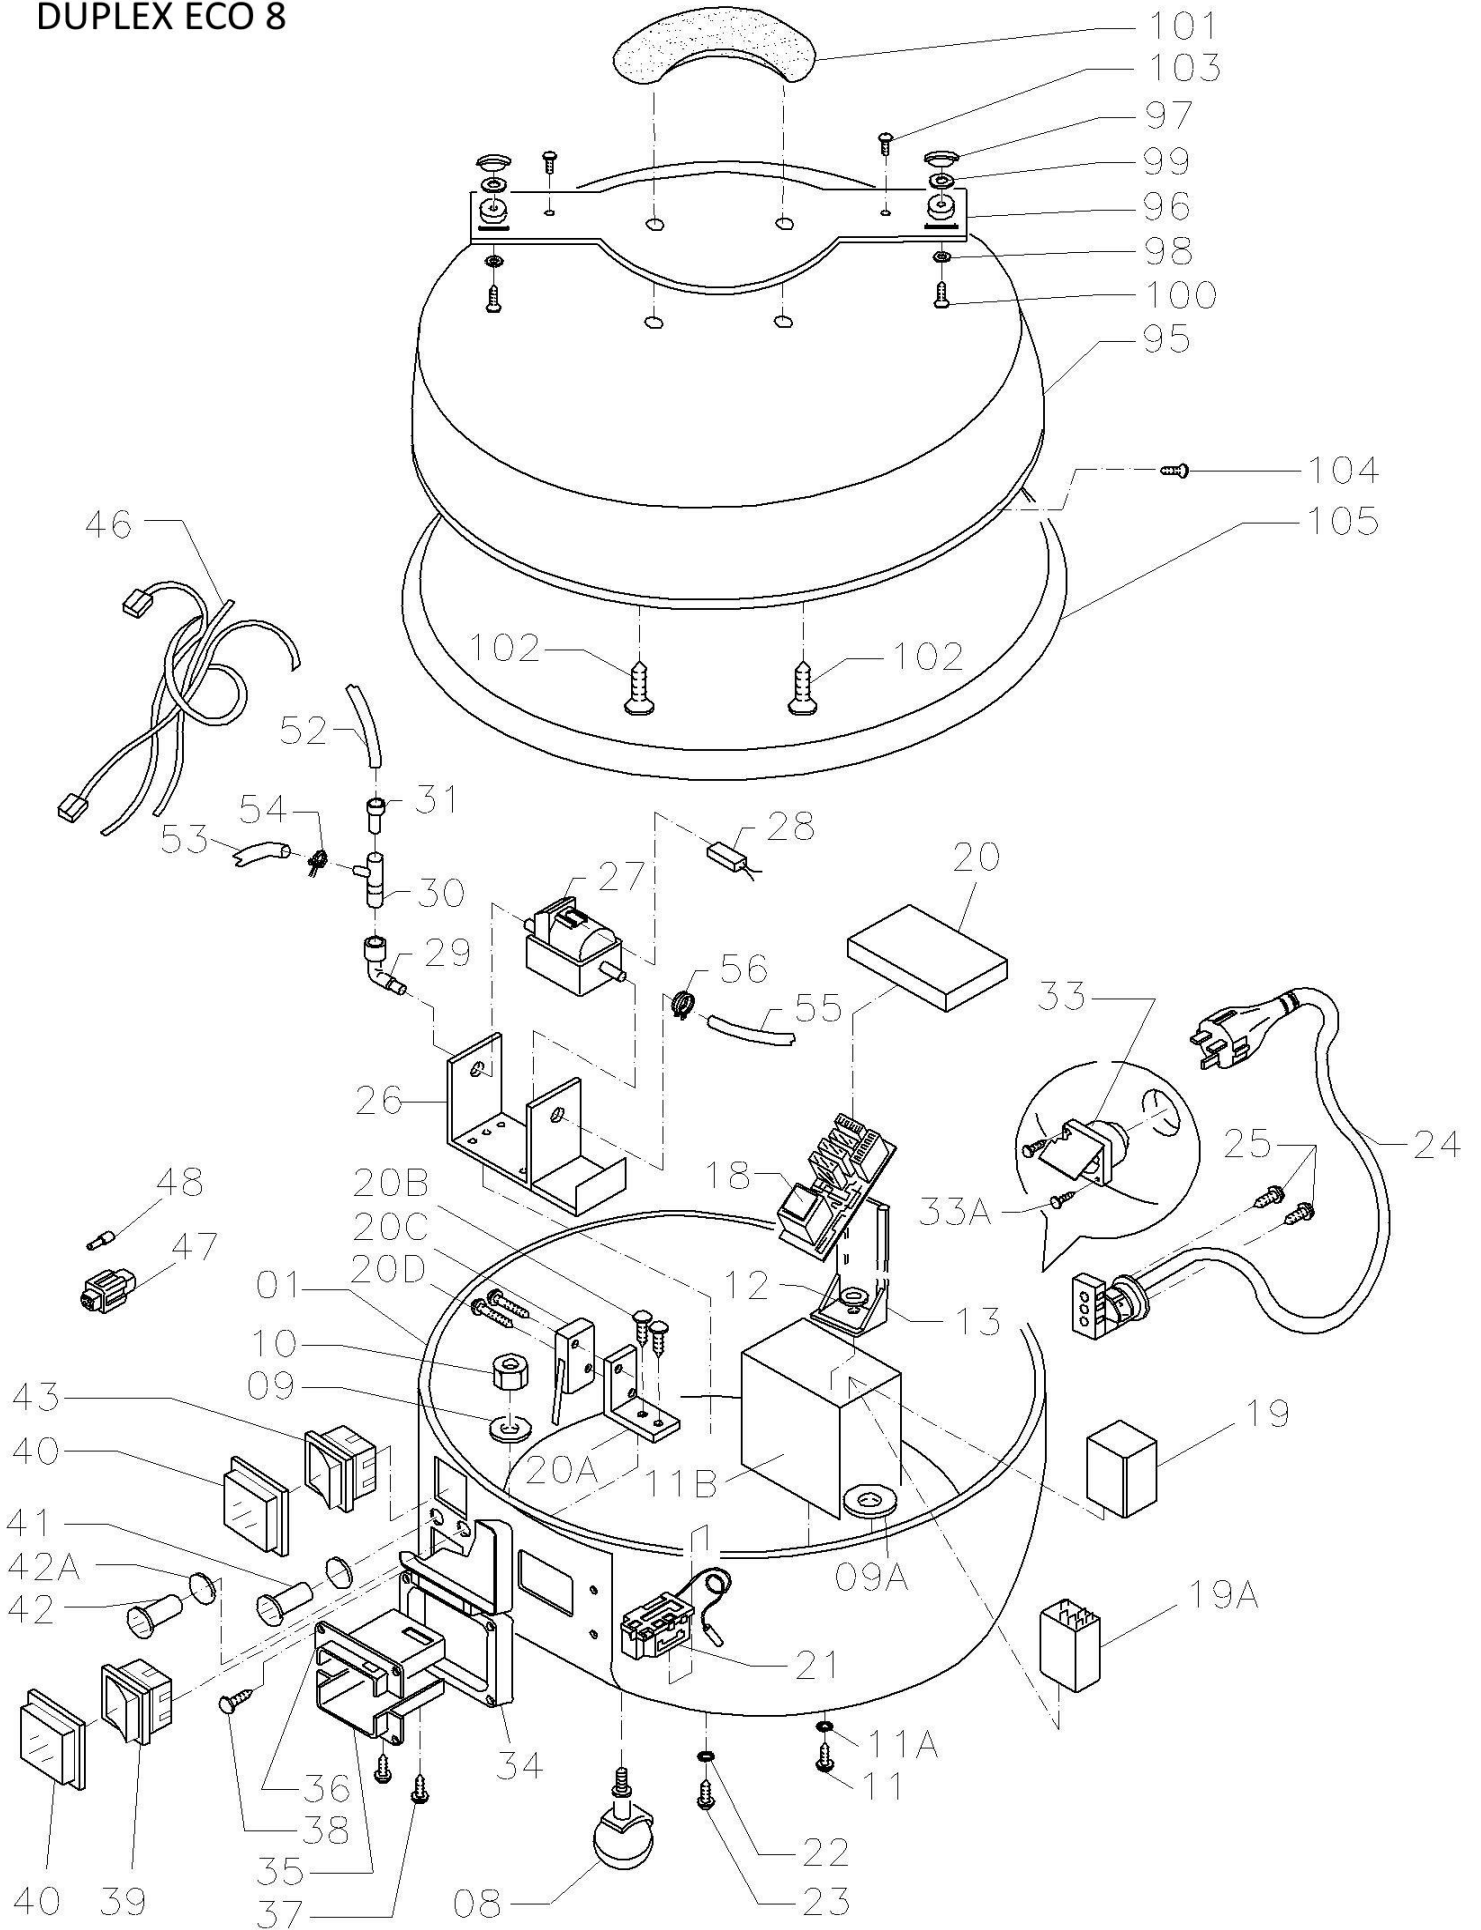

DUPLEX ECO 8

DUPLEX ECO 8

Eco 8 2008

Pos.	Part No.	Quantity	DENOMINAZIONE	DESCRIPTION
01	CA11727	1	SOTTOBASE BABY 24/7 NERA FORATA	CHASSIS BABY
02	CA16207	1	PIASTRA APPOGGIO SERBATOIO	TANK MOUNT PIECE
03	CA16217	1	PERNO FISSAGGIO RUOTE POSTERIORI	PIN
04	PG5407	2	RUOTA Ø100 8MAX10 NERA	WHEEL ø100
05	85120230	2	VITE TBEI ISO 7380 M6X16 INOX	SCREW
06	85120220	2	VITE TBEI ISO 7380 M6X10 INOX	SCREW
07	VI81004	2	VITE TBEI ISO 7380 M6X25 INOX	SCREW
08	PG5410	3	RUOTA Ø 40 M8X15	WHEEL Ø 40 M8X15
09	VI7329	1	RONDELLA PIANA ZN M8	WASHER
09A	VI7305	2	RONDELLA GREMBIULINA ZN8X24	WASHER
10	VI7145	3	DADO M8 AUTOBLOCCANTE ZN UNI7473	NUT
11	VI71615	2	VITE TC UNI 7687 DIN 7985 ZN M4X12	SCREW
11A	VI7318	2	RONDELLA DENTELLATA Ø4	WASHER Ø4
11B	RA30577	mt 0.15	STAFFA SUPP. CANALE PLAST.AIDA BABY	SUPPORT
12	VI7320	1	RONDELLA GREMBIULINA ZN 6X24	WASHER
13	PG5034	1	STAFFA PORTASCHEDA	SUPPORT MOUNT EL.BOARD
18	PE2529/230	1	SCHEDA C.S. TVAP21 230V BT12V	ELECTRONIC BOARD
19	PE2346	1	SCHEDA COM. BT 230V TVAP 10/4 J/ STAR	ELECTRONIC BOARD
19A	PE2022	1	RELE DEVIATORE 12A 230V	RELAY
20	PE27007V1	1	COPERCHIO PER CANALE PLAST. 100X60	COVER
20A	PG5062	1	STAFFA PORTA MICROINTERRUTTORE	BRACKET
20B	VI7114	2	VITE 2,9X9,5 ZINCATA NERA	SCREW
20C	PE2209	1	MICROINTERRUTTORE 16A	MICROSWITCH
20D	VI7122	2	VITE AUTOF. NICH. 2,9X16 UNI6954	SCREW
21	PE2340	1	TERMOSTATO 240°C BULBO	CONTROL THERM. 240°C
22	VI7318	2	RONDELLA DENTELLATA Ø4	WASHER Ø4
23	VI7121	2	VITE M4x5 TCILT.TC (term.)	SCREW ZN M4X5
24	PE21798	1	CAVO SEZ.3X1,5 MT4 SPINA INGL.+PA205	SUPPLY WIRING
25	VI7103	2	VITE 3,5X6,5	SCREW ZN M3,5X6,5
26	RA30567	1	STAFFA SUPP. POMPA COMPL.	MOUNT BASE
27	PE2404	1	POMPA ET500- 1 1/8" F NBR 230/50	PUMP
28	PE2408	1	TERMOPROTETTORE 100°C	THERMAL CUT OUT 100° C
29	RA3147	1	RACCORDO GOMITO 1/8"F-1/8"M	ELBOW VALVE
30	PE2415	1	DEAREATORE PER POMPA	BLEEDER VALVE FOR PUMP
31	RA3183	1	RACCORDO DIRITTO 6X8 - 1/8"M	ELBOW VALVE
33	PE2133	1	PRESA 10-16A 250V SCHUKO	ELECTRIC SOCKET
33A	VI7152	4	VITE AUTOFIL. TC TC CROM. NERA 3,5X9,5	SCREW
34	PP0008	1	SPORTELLLO COPRI PRESA	PLUG PROTECTION
35	120102	1	CORPO PRESA INF.	BOTTOM SOCKET COVER
36	120101	1	CORPO PRESA SUP.	TOP SOCKET COVER
37	VI7105	2	VITE 3,9X16	SCREW ZN 3,9X16
38	VI7341	4	VITE AUTOF. Z NERA 3,9X19	SCREW ZN 3,9X19
39	PE227C	1	INTERRUTTORE 16A RETE	POWER SWITCH
40	PG5021	2	CAPPUCCIO PROTEZIONE	RUBBER SWITCH COVER
41	PE222S7	1	SPIA LUM. VERDE SERIGRAFATA	GREEN INDICATOR LIGHT
42	PE221S7	1	SPIA LUM. ROSSA SERIGRAFATA	RED INDICTOR LIGHT
42A	PG5106	2	OR 9,25X1,78 NBR GRIGIO RAL7035	O-RING
43	PE227R	1	INTERRUTTORE 16A CALDAIA	POWER SWITCH
45	VI7152	1	VITE AUTOFIL. 3,5X9,5	SCREW ZN
46	PE21317V1	1	CABLAGGIO AIDA BABY 24/7 230V	COMP. WIRING AIDA BABY
47	PE2177	1	FRUTTO PRESA CDF07	PLUG BODY 7P+T
48	PE2012	7	CONTATTO FEMMINA 10A	CONTACT 10A
49	CA12207	1	SERBATOIO ACQUA AIDA 24/7	WATER TANK
50	RA3313	1	TAPPO SERBATOIO ACQUA GAL	CAP
50A	PE22457	1	INTERRUT. REED GALLEGG.VERT. L.60	CONTROL FLOAT WATER TANK
51	RA3140	1	PORTAGOMMA CON FILTRO IN OTTONE	ELBOW TUBE COUPLER
51A	RA31407	1	PORTAGOMMA PG7 PER FILTRO Ø8 X L.17	TUBE COUPLER
51B	RA31408	1	TUBO OTTONE Ø4X3 L.160	HOSE
52	RA3201	mt 0.12	TUBO TEFLON Ø 6X8	HOSE
53	PG5327	mt 0.2	TUBO SILICONE TRASPARENTE 6X9	HOSE
54	PG5247	2	FASCETTA BIFILARE 9.8-10.4	CLAMP 9.8-10.4
55	PG5327	mt 0.15	TUBO SILICONE TRASPARENTE 6X9	HOSE
56	PG5247	2	FASCETTA BIFILARE 9.8-10.4	CLAMP 9.8-10.4
57	0900328	1	CALDAIA COMPL. BABY 24/7 3000W L1.5	COMPLETE BOILER
58	9900323	1	CALDAIA C/RES. L.1,5 BABY 24/7 3000W	BOILER W / HEATING ELEMENT
59	PE2547F	1	RESISTENZA 3000W 240V 1"1/4 C/FASTON	HEATING ELEMENT
60	PG5139	1	GUARNIZIONE ALLUMINIO Ø42X50X1.5	HEATING ELEM. GASKET
61	PE2303	1	TERMOSTATO 160° RIPRISTINO	THERMOSTAT
62	PE2411	1	PRESSOSTATO 4-9 bar	PRESSURE SWITCH
63	RA3185	1	RACCORDO A T 1/8M X1/8FX1/8m	3-WAYS VALVE
63A	RA3411	1	VALVOLA 1/8"M 7,5 bar STANDARD CATEG. 1°	SECURITY VALVE 7,5 Bar
63B	RA30372	1	RACCORDO GOMITO 3/8M PG Ø7	ELBOW VALVE
63C	RA3147	1	RACCORDO GOMITO 1/8"F-1/8"M	ELOBOW VALVE