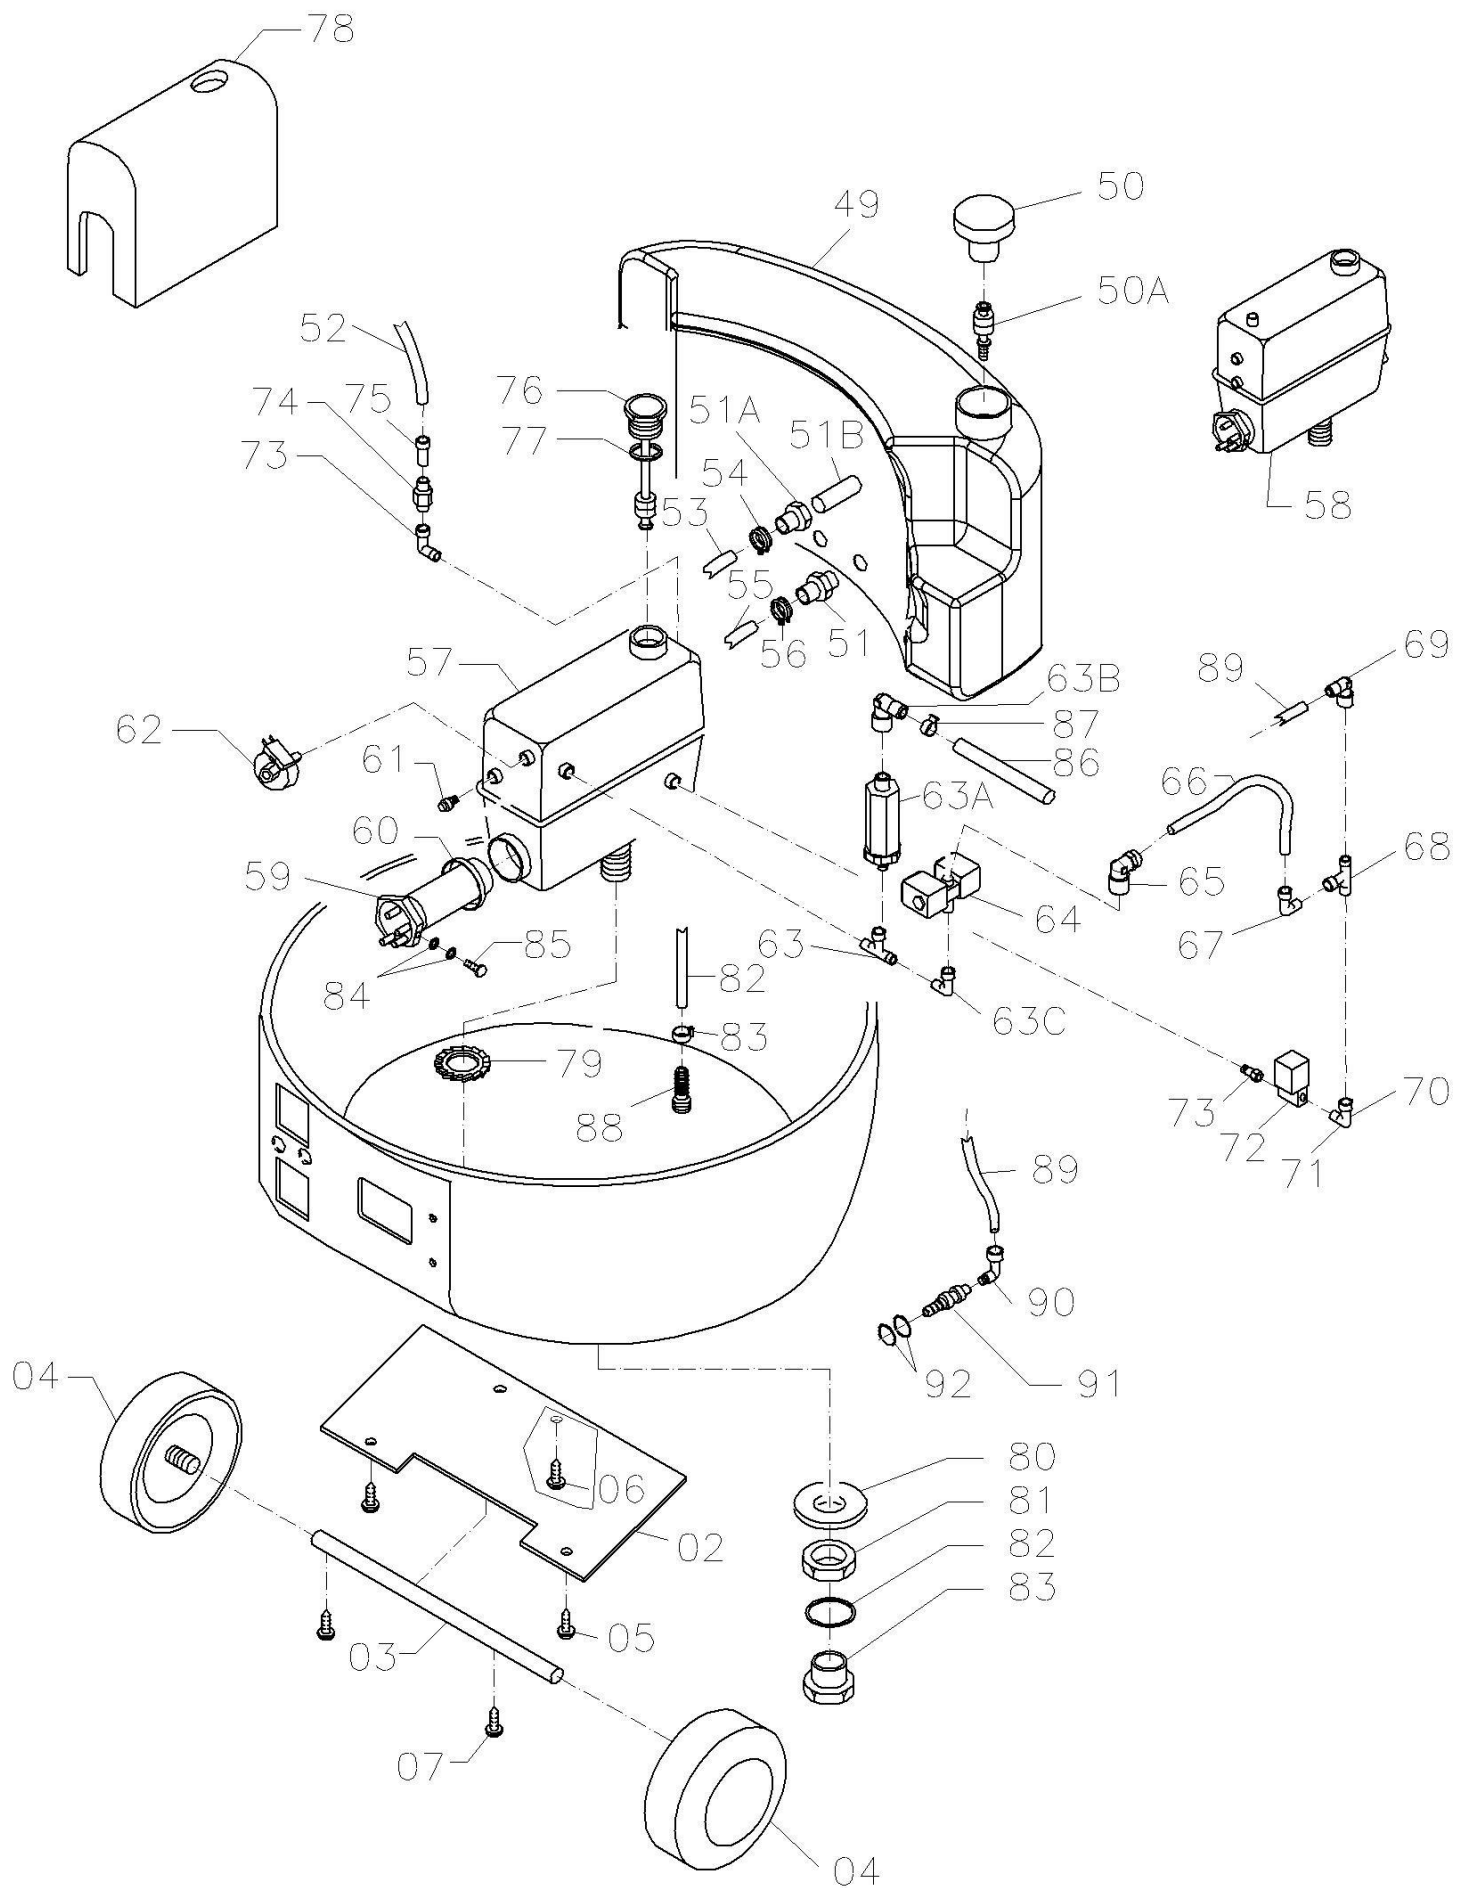

DUPLEX ECO 8

DUPLEX ECO 8

Eco 8 2008

Pos.	Part No.	Quantity	DENOMINAZIONE	DESCRIPTION
01	CA11727	1	SOTTOBASE BABY 24/7 NERA FORATA	CHASSIS BABY
02	CA16207	1	PIASTRA APPOGGIO SERBATOIO	TANK MOUNT PIECE
03	CA16217	1	PERNO FISSAGGIO RUOTE POSTERIORI	PIN
04	PG5407	2	RUOTA Ø100 8MAX10 NERA	WHEEL ø100
05	85120230	2	VITE TBEI ISO 7380 M6X16 INOX	SCREW
06	85120220	2	VITE TBEI ISO 7380 M6X10 INOX	SCREW
07	VI81004	2	VITE TBEI ISO 7380 M6X25 INOX	SCREW
08	PG5410	3	RUOTA Ø 40 M8X15	WHEEL Ø 40 M8X15
09	VI7329	1	RONDELLA PIANA ZN M8	WASHER
09A	VI7305	2	RONDELLA GREMBIULINA ZN8X24	WASHER
10	VI7145	3	DADO M8 AUTOBLOCCANTE ZN UNI7473	NUT
11	VI71615	2	VITE TC UNI 7687 DIN 7985 ZN M4X12	SCREW
11A	VI7318	2	RONDELLA DENTELLATA Ø4	WASHER Ø4
11B	RA30577	mt 0.15	STAFFA SUPP. CANALE PLAST.AIDA BABY	SUPPORT
12	VI7320	1	RONDELLA GREMBIULINA ZN 6X24	WASHER
13	PG5034	1	STAFFA PORTASCHEDA	SUPPORT MOUNT EL.BOARD
18	PE2529/230	1	SCHEDA C.S. TVAP21 230V BT12V	ELECTRONIC BOARD
19	PE2346	1	SCHEDA COM. BT 230V TVAP 10/4 J/ STAR	ELECTRONIC BOARD
19A	PE2022	1	RELE DEVIATORE 12A 230V	RELAY
20	PE27007V1	1	COPERCHIO PER CANALE PLAST. 100X60	COVER
20A	PG5062	1	STAFFA PORTA MICROINTERRUTTORE	BRACKET
20B	VI7114	2	VITE 2,9X9,5 ZINCATA NERA	SCREW
20C	PE2209	1	MICROINTERRUTTORE 16A	MICROSWITCH
20D	VI7122	2	VITE AUTOF. NICH. 2,9X16 UNI6954	SCREW
21	PE2340	1	TERMOSTATO 240°C BULBO	CONTROL THERM. 240°C
22	VI7318	2	RONDELLA DENTELLATA Ø4	WASHER Ø4
23	VI7121	2	VITE M4x5 TCILT.TC (term.)	SCREW ZN M4X5
24	PE21798	1	CAVO SEZ.3X1,5 MT4 SPINA INGL.+PA205	SUPPLY WIRING
25	VI7103	2	VITE 3,5X6,5	SCREW ZN M3,5X6,5
26	RA30567	1	STAFFA SUPP. POMPA COMPL.	MOUNT BASE
27	PE2404	1	POMPA ET500- 1 1/8" F NBR 230/50	PUMP
28	PE2408	1	TERMOPROTETTORE 100°C	THERMAL CUT OUT 100° C
29	RA3147	1	RACCORDO GOMITO 1/8"F-1/8"M	ELBOW VALVE
30	PE2415	1	DEAREATORE PER POMPA	BLEEDER VALVE FOR PUMP
31	RA3183	1	RACCORDO DIRITTO 6X8 - 1/8"M	ELBOW VALVE
33	PE2133	1	PRESA 10-16A 250V SCHUKO	ELECTRIC SOCKET
33A	VI7152	4	VITE AUTOFIL. TC TC CROM. NERA 3,5X9,5	SCREW
34	PP0008	1	SPORTELLLO COPRI PRESA	PLUG PROTECTION
35	120102	1	CORPO PRESA INF.	BOTTOM SOCKET COVER
36	120101	1	CORPO PRESA SUP.	TOP SOCKET COVER
37	VI7105	2	VITE 3,9X16	SCREW ZN 3,9X16
38	VI7341	4	VITE AUTOF. Z NERA 3,9X19	SCREW ZN 3,9X19
39	PE227C	1	INTERRUTTORE 16A RETE	POWER SWITCH
40	PG5021	2	CAPPUCCIO PROTEZIONE	RUBBER SWITCH COVER
41	PE222S7	1	SPIA LUM. VERDE SERIGRAFATA	GREEN INDICATOR LIGHT
42	PE221S7	1	SPIA LUM. ROSSA SERIGRAFATA	RED INDICTOR LIGHT
42A	PG5106	2	OR 9,25X1,78 NBR GRIGIO RAL7035	O-RING
43	PE227R	1	INTERRUTTORE 16A CALDAIA	POWER SWITCH
45	VI7152	1	VITE AUTOFIL. 3,5X9,5	SCREW ZN
46	PE21317V1	1	CABLAGGIO AIDA BABY 24/7 230V	COMP. WIRING AIDA BABY
47	PE2177	1	FRUTTO PRESA CDF07	PLUG BODY 7P+T
48	PE2012	7	CONTATTO FEMMINA 10A	CONTACT 10A
49	CA12207	1	SERBATOIO ACQUA AIDA 24/7	WATER TANK
50	RA3313	1	TAPPO SERBATOIO ACQUA GAL	CAP
50A	PE22457	1	INTERRUT. REED GALLEGG.VERT. L.60	CONTROL FLOAT WATER TANK
51	RA3140	1	PORTAGOMMA CON FILTRO IN OTTONE	ELBOW TUBE COUPLER
51A	RA31407	1	PORTAGOMMA PG7 PER FILTRO Ø8 X L.17	TUBE COUPLER
51B	RA31408	1	TUBO OTTONE Ø4X3 L.160	HOSE
52	RA3201	mt 0.12	TUBO TEFLON Ø 6X8	HOSE
53	PG5327	mt 0.2	TUBO SILICONE TRASPARENTE 6X9	HOSE
54	PG5247	2	FASCETTA BIFILARE 9.8-10.4	CLAMP 9.8-10.4
55	PG5327	mt 0.15	TUBO SILICONE TRASPARENTE 6X9	HOSE
56	PG5247	2	FASCETTA BIFILARE 9.8-10.4	CLAMP 9.8-10.4
57	0900328	1	CALDAIA COMPL. BABY 24/7 3000W L1.5	COMPLETE BOILER
58	9900323	1	CALDAIA C/RES. L.1,5 BABY 24/7 3000W	BOILER W / HEATING ELEMENT
59	PE2547F	1	RESISTENZA 3000W 240V 1"1/4 C/FASTON	HEATING ELEMENT
60	PG5139	1	GUARNIZIONE ALLUMINIO Ø42X50X1.5	HEATING ELEM. GASKET
61	PE2303	1	TERMOSTATO 160° RIPRISTINO	THERMOSTAT
62	PE2411	1	PRESSOSTATO 4-9 bar	PRESSURE SWITCH
63	RA3185	1	RACCORDO A T 1/8M X1/8FX1/8m	3-WAYS VALVE
63A	RA3411	1	VALVOLA 1/8"M 7,5 bar STANDARD CATEG. 1°	SECURITY VALVE 7,5 Bar
63B	RA30372	1	RACCORDO GOMITO 3/8M PG Ø7	ELBOW VALVE
63C	RA3147	1	RACCORDO GOMITO 1/8"F-1/8"M	ELOBOW VALVE