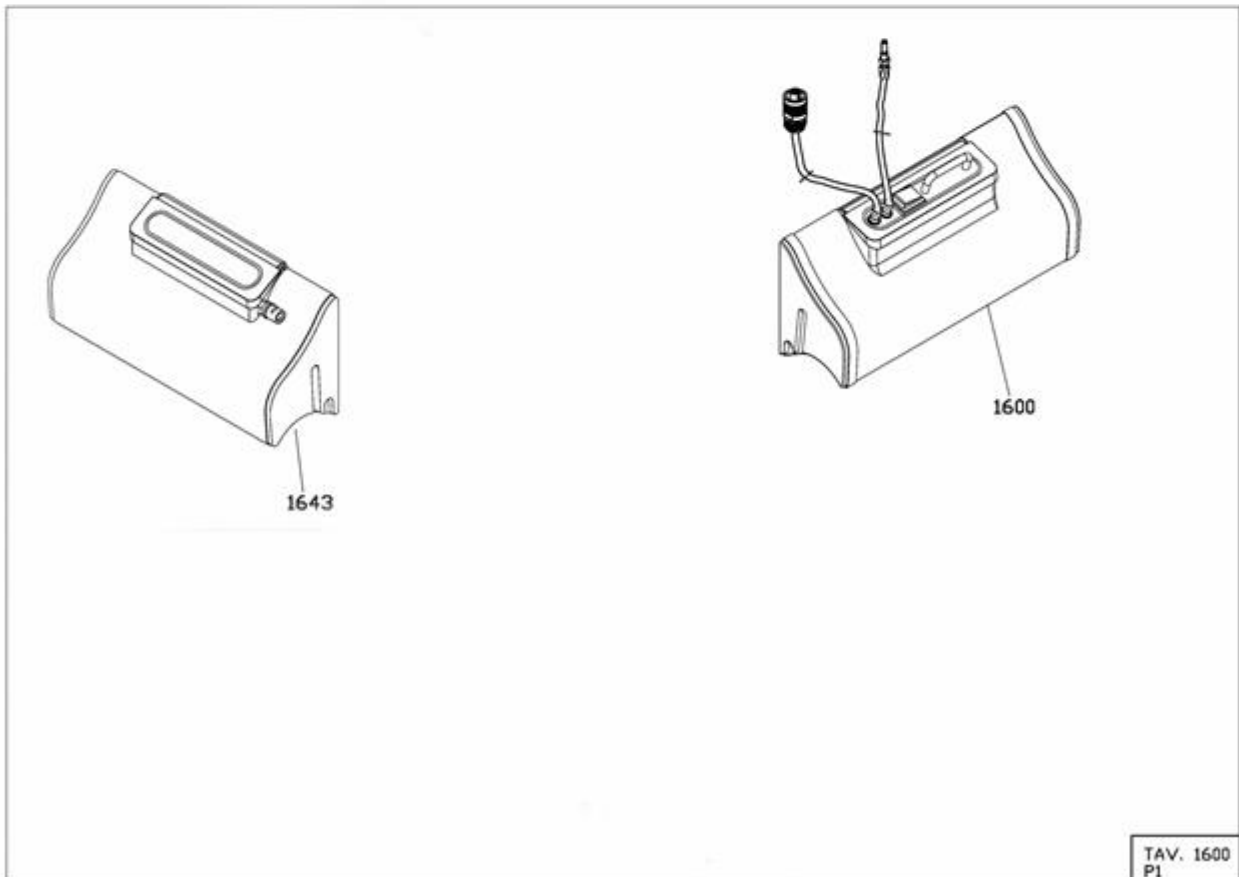

Table 700 012017

Model 340STM 2016

Pos.	Article Code	Description	
732	14.20.00.000	CABLE CLAMP	
733	11.02.00.000	TC SCREW 4,2X13 ZINC	
734	14.22.00.000	ARTICULATED LEVER FOR BOWDEN CABLE	
735	22.17.01.000	CABLE FIXING PIN FOR SHEATH	
736	08.20.00.000	DOUBLE POLE TERMINAL BLOCK	
737	11.11.00.000	SCREW FOR THERMINAL BLOCK	
738	14.19.00.000	FAIRLEAD SUPPORT	
739	08.15.00.000	CABLE CLAMP	
740	24.54.00.000	LABEL LIVE/NEUTRAL	
741	08.43.00.000	SWITCH FOR PUMP 16 A 250V	

Table 160001 112016

Model 340STM 2016