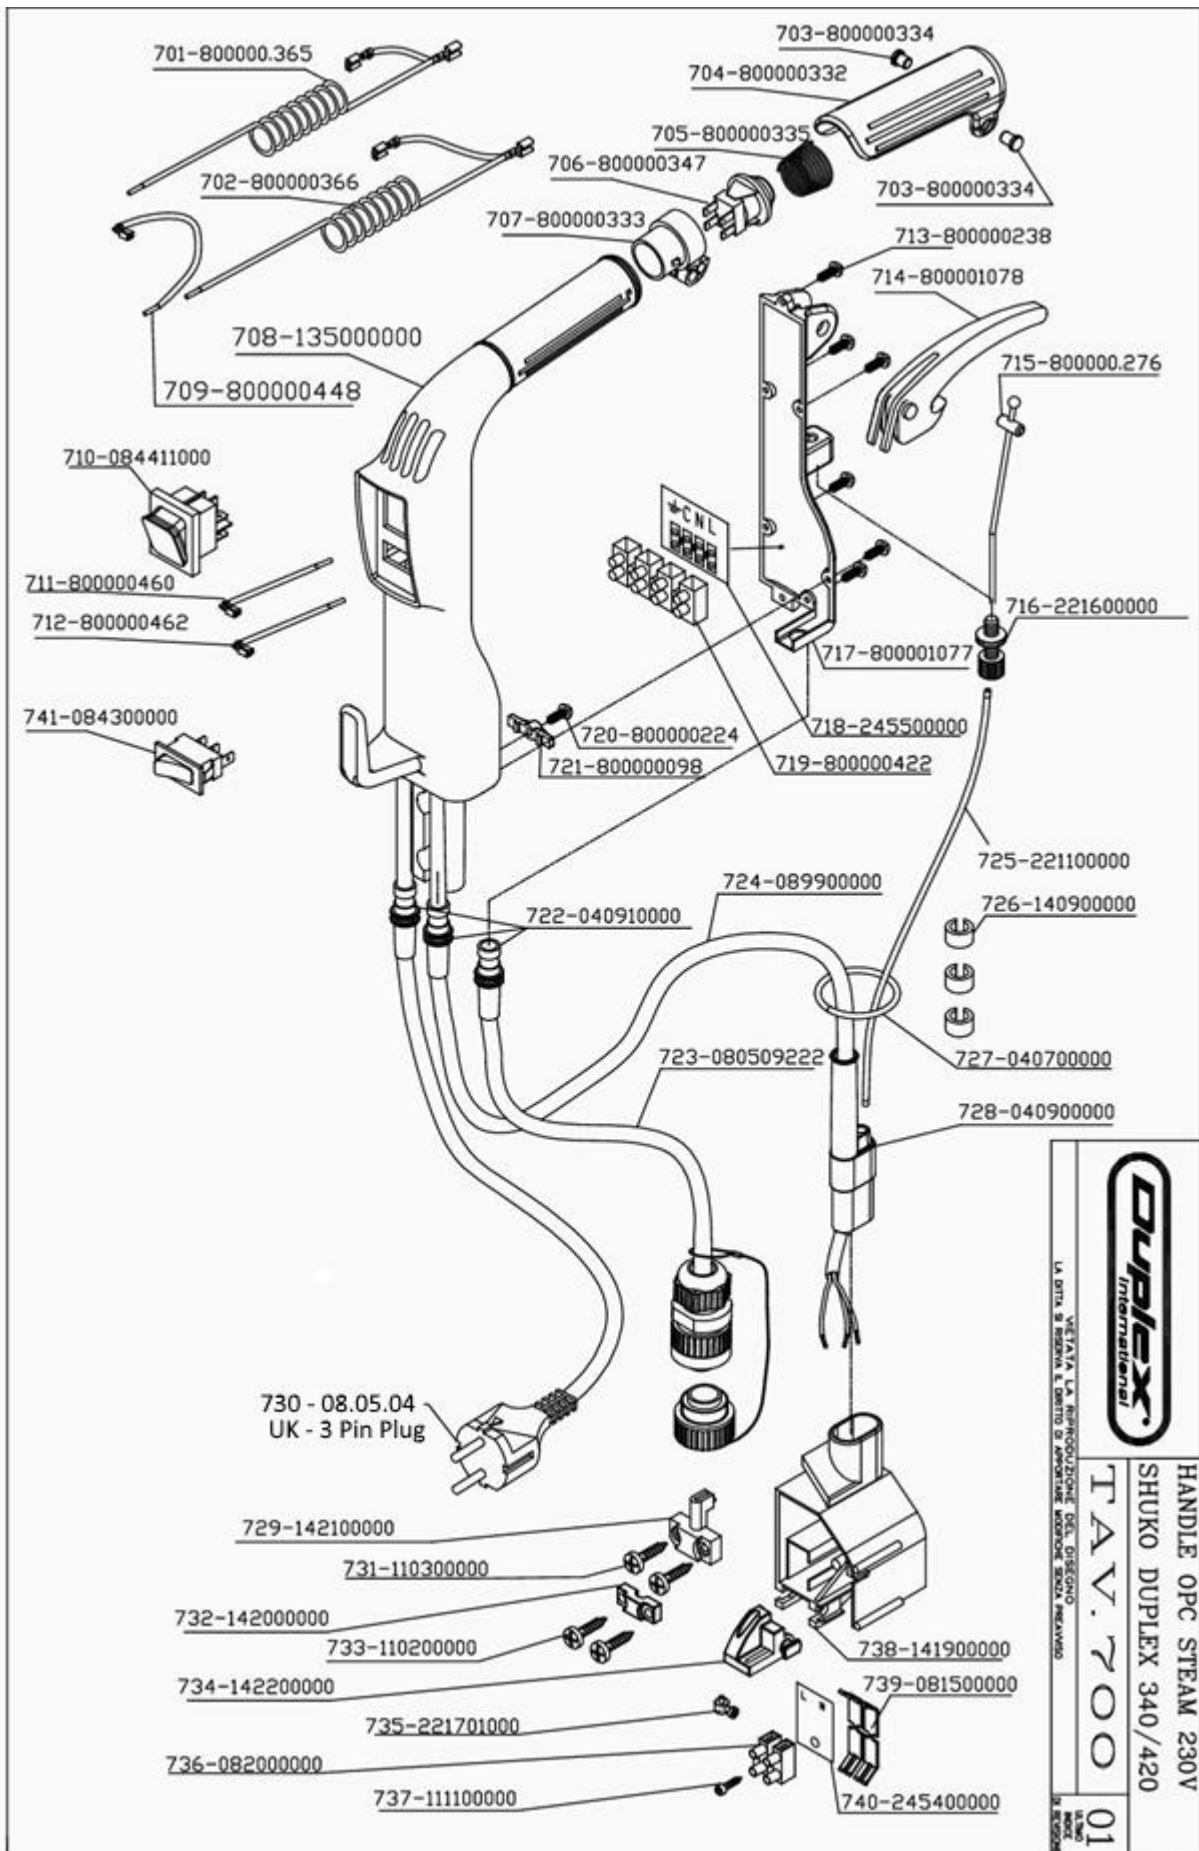

Table 700 012017

Model 340STM 2016

Table 700 012017
Model 340STM 2016

Pos.	Article Code	Description	
701	80.00.00.365	WIRE FOR RED SWITCH, SHORT	
702	80.00.00.366	WIRE FOR RED SWITCH, LONG	
703	80.00.00.334	JOINT PIN OPC	
704	80.00.00.332	OPERATING SAFETY LEVER	
705	80.00.00.335	RETURN SPRING FOR OPC GRIP	
706	80.00.00.347	PUSH BUTTON DOUBLE POLE 12A	
707	80.00.00.333	SWITCH SLEEVE	
708	13.50.00.000	BLACK HANDLE OPC 340-420-620	
709	80.00.00.448	SHORT CABLE TO TERMINAL BLOCK	
710	08.44.11.000	RED POWER SWITCH	
711	80.00.00.460	SHORT BLUE WIRE TO SWITCH	
712	80.00.00.462	SHORT BROWN WIRE TO SWITCH	
713	80.00.00.238	SCREW CROSSHEAD 2,9X16	
714	80.00.01.078	FLUID RELEASE TRIGGER 280	
715	80.00.00.276	WIRE CLAMP WITH SCREW	
716	22.16.00.000	CABLE TENSIONER WITH ADJ SCREW	
717	80.00.01.077	BLACK COVER FOR HANDLE	
718	24.55.00.000	WIRING LABEL 280	
719	80.00.00.422	TERMINAL BLOCK 4 POLES	
720	80.00.00.224	SCREW TCB 3,9X16	
721	80.00.00.098	CABLE CLAMP FOR HANDLE	
722	04.09.10.000	BLACK GROMMET 11078.1.2 PVC	
723	08.05.09.222	CONNECTOR CABLE (FEMALE) TO STEAM GENERATOR	
724	08.99.00.000	POWER CABLE TO MACHINE 3 x 1.5mm	
725	22.11.00.000	BOWDEN CABLE	
726	14.09.00.000	CABLE TIES	
727	04.07.00.000	O RING (LARGE)	
728	04.09.00.000	DOUBLE GROMMET	
729	14.21.00.000	CABLE STAY	
730	08.05.07.000	CABLE AND PLUG 10M 3 x 1.5MM	
731	11.03.00.000	TC SCREW 4,2X16 ZINC	

Table 700 012017**Model 340STM 2016**

Pos.	Article Code	Description	
732	14.20.00.000	CABLE CLAMP	
733	11.02.00.000	TC SCREW 4,2X13 ZINC	
734	14.22.00.000	ARTICULATED LEVER FOR BOWDEN CABLE	
735	22.17.01.000	CABLE FIXING PIN FOR SHEATH	
736	08.20.00.000	DOUBLE POLE TERMINAL BLOCK	
737	11.11.00.000	SCREW FOR THERMINAL BLOCK	
738	14.19.00.000	FAIRLEAD SUPPORT	
739	08.15.00.000	CABLE CLAMP	
740	24.54.00.000	LABEL LIVE/NEUTRAL	
741	08.43.00.000	SWITCH FOR PUMP 16 A 250V	

BOILER TANK WIRE CONNECTION

- N = BLACK
- C = LIGHT BLUE
- B = WHITE
- A = ORANGE
- M = BROWN
- GV = EARTH