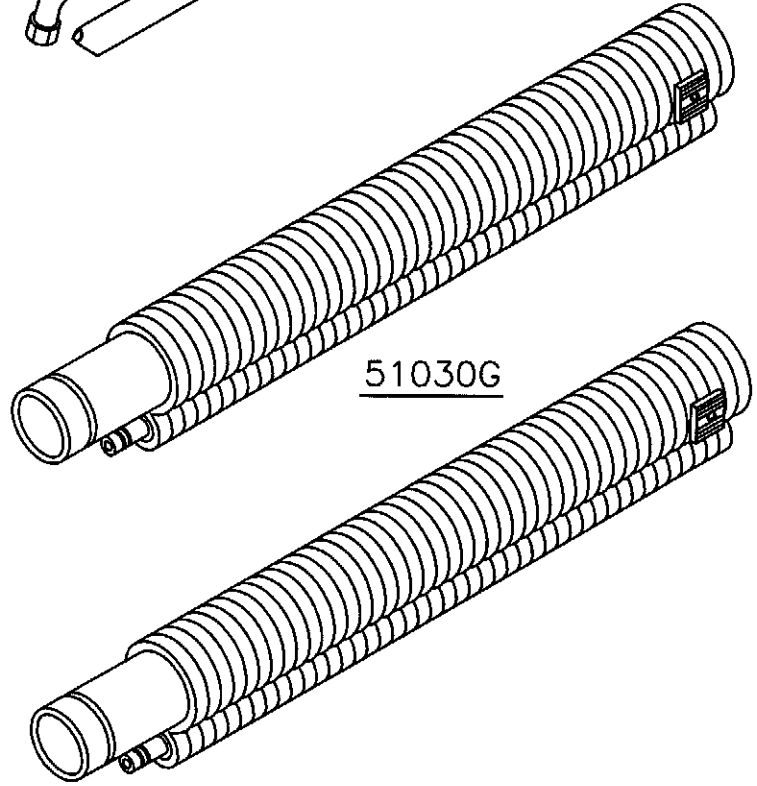

51040G

51072G

510410

510420

51030G

120716

120717

120709

120713

120718

120723

120721

120712