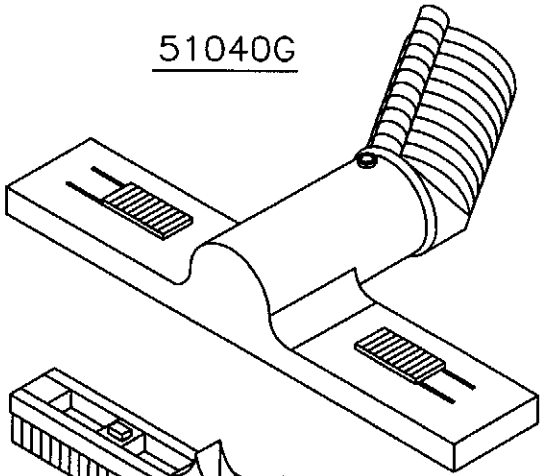

51040G

51072G

510410

510420

51030G

120716

120717

120709

120713

120718

120723

120721

120712