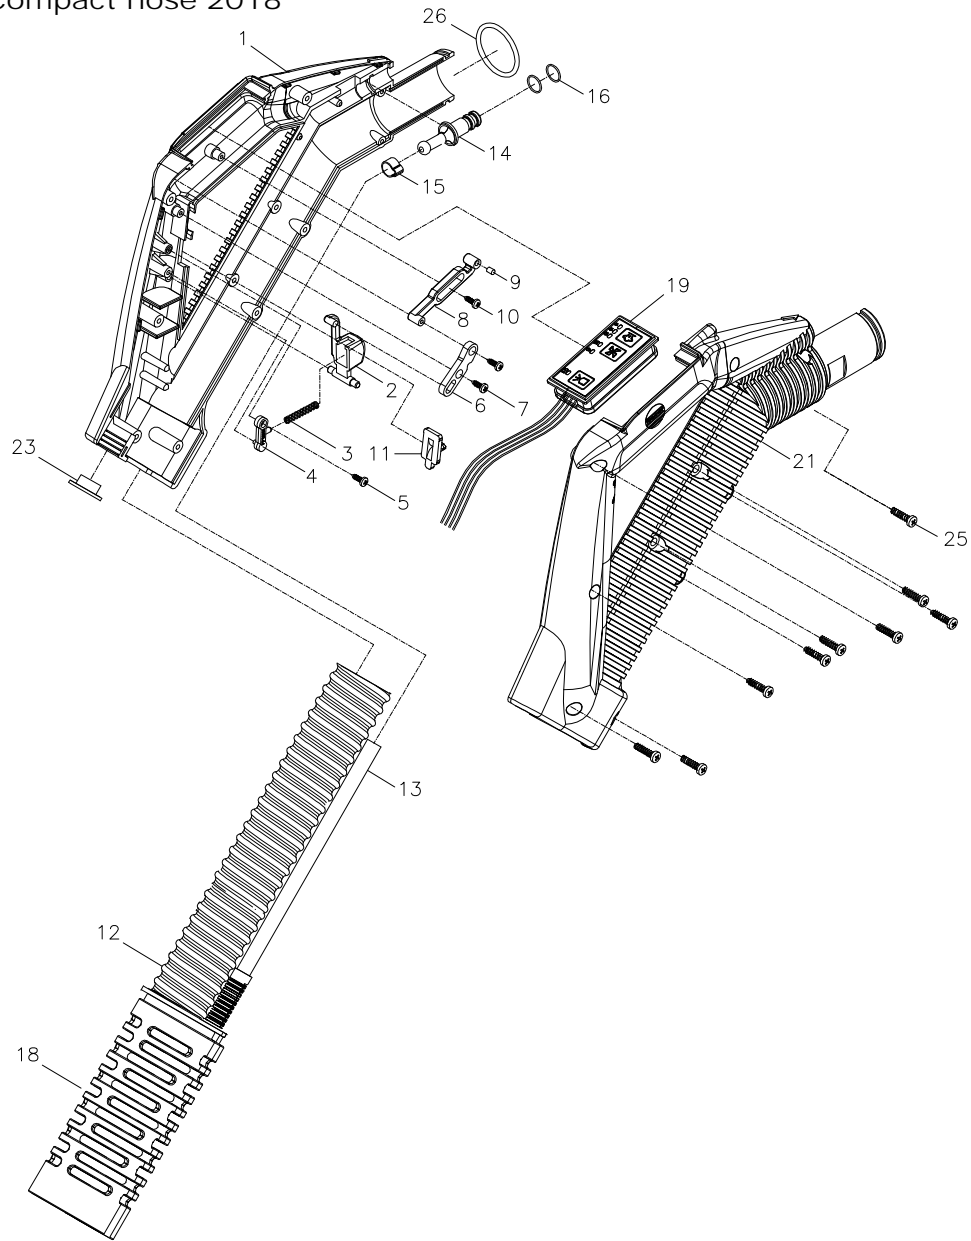

Duplex Cleaning
Machines (UK) Ltd- Jet
Vac Ultima & Jet Vac
Compact hose 2018

IMPUGNATURA RADAMES mt.4 7P+T C/PLUS cod. RD04A04 28/03/18

Pos.	CODICE	Q.tà	DENOMINAZIONE	DESCRIPTION
1	510205F	1	CORPO PISTOLA RADAMES SX	LEFT BODY HANDGRIP
2	PP13002	1	PULSANTE INTERRUETTORE IMP. RADAMES	BUTTON SWITCH HANDLE
3	ML04025	1	MOLLA PER PULSANTE SICUREZZA JULY	SPRING Ø4,2 - LUNG.25 - WIRE Ø0,3
4	PP12003	1	PORTA MOLLA INTERRUETTORE IMP. JULY	HOLDER SPRING
5	VI72265	1	VITE AUTOFIL. TC 2,2x6,5 ZN BIANCA	SCREW 2,2x6,5
6	PP13005	1	LEVA CORTA AZIONAMENTO MAGNETE	LEVER SHORT DRIVE MAGNETIC
7	VI70483	2	VITE AUTOFIL. TLB TC 2,9x9,5 ZN DIN968C	SCREW 2,9x9,5
8	PP13006	1	LEVA LUNGA AZIONAMENTO MAGNETE	LEVER LONG DRIVE MAGNETIC
9	MG10303	1	MAGNETE NDFEB35 Ø3 x H3	MAGNET NDFEB35 Ø3 x H3
10	VI70483	1	VITE AUTOFIL. TLB TC 2,9x9,5 ZN DIN968C	SCREW 2,9x9,5
11	PP13004	1	LEVA BLOCCA INTERRUETTORE IMP. RADAMES	LEVER LOCK SWITCH
12	PG5212	1	GUAINA FLEX øi30.8x36 mt.4	FLEXIBLE VACUUM HOSE
13	PG5327	mt. 4,20	TUBO GOMMA CALZATO NERO ø4x8	SLEEVED STEAM HOSE Ø4X8
14	510207	1	UGELLO PER PISTOLA RADAMES	ROUND MALE NOZZLE
15	PG5215	1	FASCETTA STRIK MONORECCHIA 8.5-10	SINGLE EAR CLAMP 8,5-10
16	PG5116	2	OR 6.75x1.78 NBR NERO	O-RING 6.75x1.78 NBR BLACK
17	RA3061	1	FUNE D'ACCIAIO ø1.5 ZN. mt. 4.25	STEEL ROPE Ø1.5 ZN 4.25mt
18	510202	1	MANICOTTO ANTIPIEGA GIALLO RADAMES	YELLOW FLEXIBLE SLEEVE
19	PER104D	1	TASTIERA COMPLETA RADAMES 4mt DET	KEYBOARD COMPLETE RADAMES 4mt
20	PE2178	1	FRUTTO SPINA 7P+T	PLUG CONNECTOR 7P+T (FEMALE)
21	510204V1	1	CORPO PISTOLA RADAMES DX	RIGHT BODY RADAMES HANDGRIP
23	PP00025	1	TAPPO COPRIFORO PLASTICA ø23/25 H13	PLASTIC COVER
25	VI7105	9	VITE RAPID FIX TC 3.9x16 NERA	RAPID-FIX SCREW ZN TC 3.9x16
26	PG5123	1	OR 29.82x2.62 SILICONE ROSSO	OR 29.82x2.62 SILICONE ROSSO
27	PGPG071	mt. 0.30	TUBO CORRUGATO PP MOD. NW 17 AT	TUBO CORRUGATO PP NW17 AT
28	510209	1	FISSA MANICOTTO NERO DX	RIGHT BODY FIXING SLEEVE
29	5102093	1	FISSA MANICOTTO NERO SX	LEFT BODY FIXING SLEEVE
30	VI7105	1	VITE RAPID FIX ZN TC 3.9x16 NERA	RAPID-FIX SCREW ZN TC 3.9x16
31	1202110	1	MANICOTTO ANTIPIEGA GIALLO	YELLOW FLEXIBLE SLEEVE
32	PGPG02	mt. 0.035	TUBO CORRUGATO PP MOD. NW 22	TUBO CORRUGATO PP NW22
33	VI73433	1	RONDELLA PIANA M5 ZN	FLAT WASHER Ø5 ZN
34	PE2152	1	GIUNTO PARALLELO L1P 2,8-6	JOINT PARALLEL L1P 2,8-6
35	PG5231	1	FASCETTA CLIC 9.5-11/5	CLAMP 9.5-11/5
36	12001T	1	UGELLO ROTONDO FEMMINA OTTONE	ROUND FEMALE BRASS NOZZLE
37	120209	1	CORPO SPINA INFERIORE GRANDE	LOWER STEAM PLUG BODY
38	120208	1	CORPO SPINA SUPERIORE GRANDE	UPPER STEAM PLUG BODY
39	120218	1	PULSANTE PER SPINA NERO	STOPPER FOR STEAM PLUG
40	VI7105	3	VITE RAPID FIX TC 3.9x16 NERA	RAPID FIX SCREW 3.9x16
41	RA50105	1	MANICOTTO 99 TUBOFLEX ø38-32	HANDLE ø38-32 FLEX. HOSE ø32