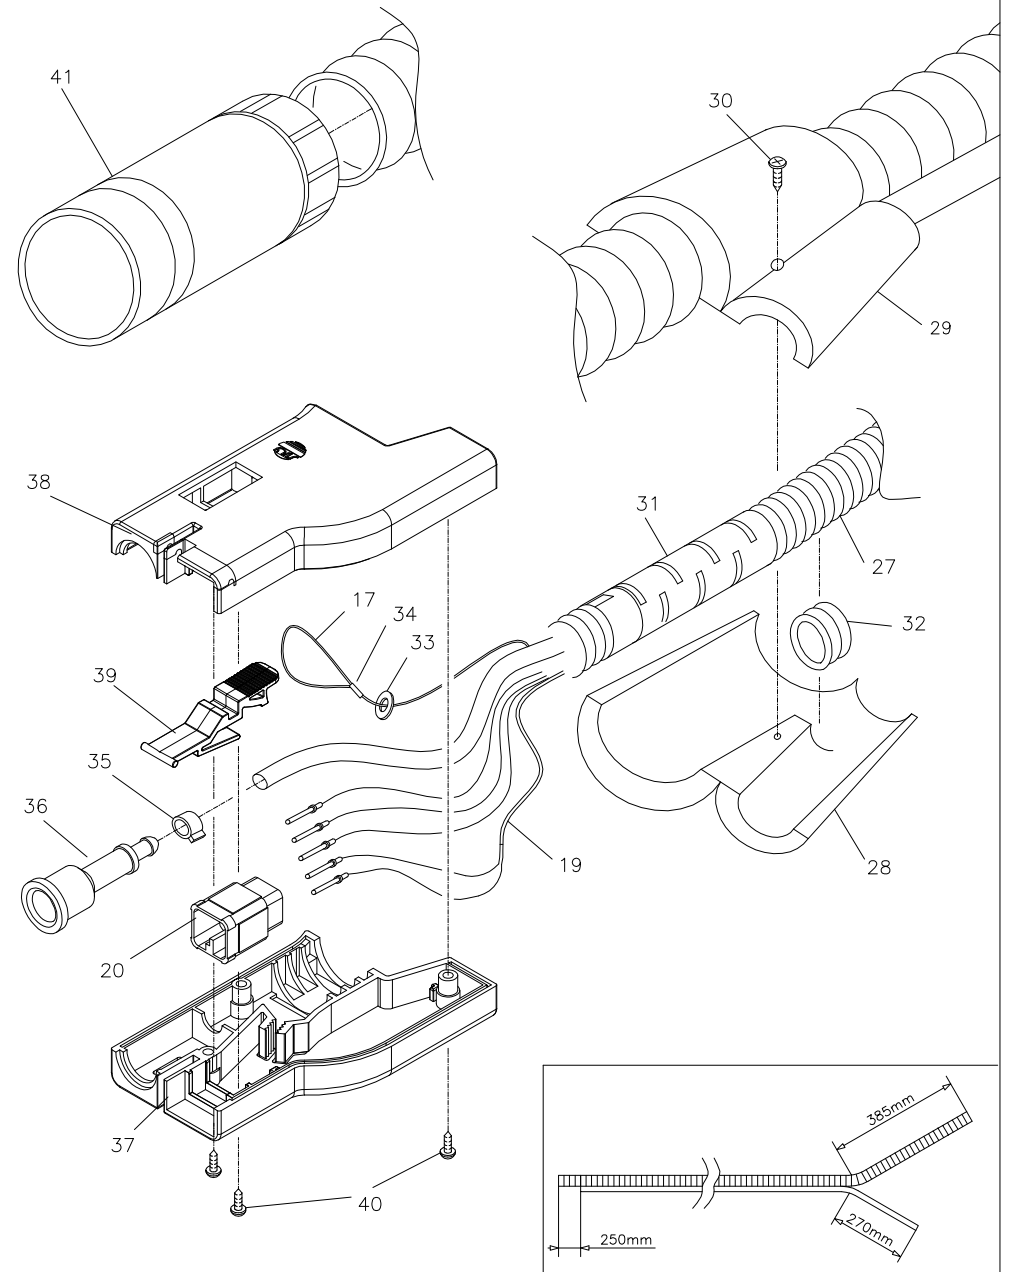

Duplex Cleaning
Machines (UK) Ltd- Jet
Vac Ultima & Jet Vac
Compact hose 2018

IMPUGNATURA RADAMES mt.4 7P+T C/PLUS cod. RD04A04 28/03/18

Pos.	CODICE	Q.tà	DENOMINAZIONE	DESCRIPTION
1	510205F	1	CORPO PISTOLA RADAMES SX	LEFT BODY HANDGRIP
2	PP13002	1	PULSANTE INTERRUETTORE IMP. RADAMES	BUTTON SWITCH HANDLE
3	ML04025	1	MOLLA PER PULSANTE SICUREZZA JULY	SPRING Ø4,2 - LUNG.25 - WIRE Ø0,3
4	PP12003	1	PORTA MOLLA INTERRUETTORE IMP. JULY	HOLDER SPRING
5	VI72265	1	VITE AUTOFIL. TC 2,2x6,5 ZN BIANCA	SCREW 2,2x6,5
6	PP13005	1	LEVA CORTA AZIONAMENTO MAGNETE	LEVER SHORT DRIVE MAGNETIC
7	VI70483	2	VITE AUTOFIL. TLB TC 2,9x9,5 ZN DIN968C	SCREW 2,9x9,5
8	PP13006	1	LEVA LUNGA AZIONAMENTO MAGNETE	LEVER LONG DRIVE MAGNETIC
9	MG10303	1	MAGNETE NDFEB35 Ø3 x H3	MAGNET NDFEB35 Ø3 x H3
10	VI70483	1	VITE AUTOFIL. TLB TC 2,9x9,5 ZN DIN968C	SCREW 2,9x9,5
11	PP13004	1	LEVA BLOCCA INTERRUETTORE IMP. RADAMES	LEVER LOCK SWITCH
12	PG5212	1	GUAINA FLEX øi30.8x36 mt.4	FLEXIBLE VACUUM HOSE
13	PG5327	mt. 4,20	TUBO GOMMA CALZATO NERO ø4x8	SLEEVED STEAM HOSE Ø4X8
14	510207	1	UGELLO PER PISTOLA RADAMES	ROUND MALE NOZZLE
15	PG5215	1	FASCETTA STRIK MONORECCHIA 8.5-10	SINGLE EAR CLAMP 8,5-10
16	PG5116	2	OR 6.75x1.78 NBR NERO	O-RING 6.75x1.78 NBR BLACK
17	RA3061	1	FUNE D'ACCIAIO ø1.5 ZN. mt. 4.25	STEEL ROPE Ø1.5 ZN 4.25mt
18	510202	1	MANICOTTO ANTIPIEGA GIALLO RADAMES	YELLOW FLEXIBLE SLEEVE
19	PER104D	1	TASTIERA COMPLETA RADAMES 4mt DET	KEYBOARD COMPLETE RADAMES 4mt
20	PE2178	1	FRUTTO SPINA 7P+T	PLUG CONNECTOR 7P+T (FEMALE)
21	510204V1	1	CORPO PISTOLA RADAMES DX	RIGHT BODY RADAMES HANDGRIP
23	PP00025	1	TAPPO COPRIFORO PLASTICA ø23/25 H13	PLASTIC COVER
25	VI7105	9	VITE RAPID FIX TC 3.9x16 NERA	RAPID-FIX SCREW ZN TC 3.9x16
26	PG5123	1	OR 29.82x2.62 SILICONE ROSSO	OR 29.82x2.62 SILICONE ROSSO
27	PGPG071	mt. 0.30	TUBO CORRUGATO PP MOD. NW 17 AT	TUBO CORRUGATO PP NW17 AT
28	510209	1	FISSA MANICOTTO NERO DX	RIGHT BODY FIXING SLEEVE
29	5102093	1	FISSA MANICOTTO NERO SX	LEFT BODY FIXING SLEEVE
30	VI7105	1	VITE RAPID FIX ZN TC 3.9x16 NERA	RAPID-FIX SCREW ZN TC 3.9x16
31	1202110	1	MANICOTTO ANTIPIEGA GIALLO	YELLOW FLEXIBLE SLEEVE
32	PGPG02	mt. 0.035	TUBO CORRUGATO PP MOD. NW 22	TUBO CORRUGATO PP NW22
33	VI73433	1	RONDELLA PIANA M5 ZN	FLAT WASHER Ø5 ZN
34	PE2152	1	GIUNTO PARALLELO L1P 2,8-6	JOINT PARALLEL L1P 2,8-6
35	PG5231	1	FASCETTA CLIC 9.5-11/5	CLAMP 9.5-11/5
36	12001T	1	UGELLO ROTONDO FEMMINA OTTONE	ROUND FEMALE BRASS NOZZLE
37	120209	1	CORPO SPINA INFERIORE GRANDE	LOWER STEAM PLUG BODY
38	120208	1	CORPO SPINA SUPERIORE GRANDE	UPPER STEAM PLUG BODY
39	120218	1	PULSANTE PER SPINA NERO	STOPPER FOR STEAM PLUG
40	VI7105	3	VITE RAPID FIX TC 3.9x16 NERA	RAPID FIX SCREW 3.9x16
41	RA50105	1	MANICOTTO 99 TUBOFLEX ø38-32	HANDLE ø38-32 FLEX. HOSE ø32