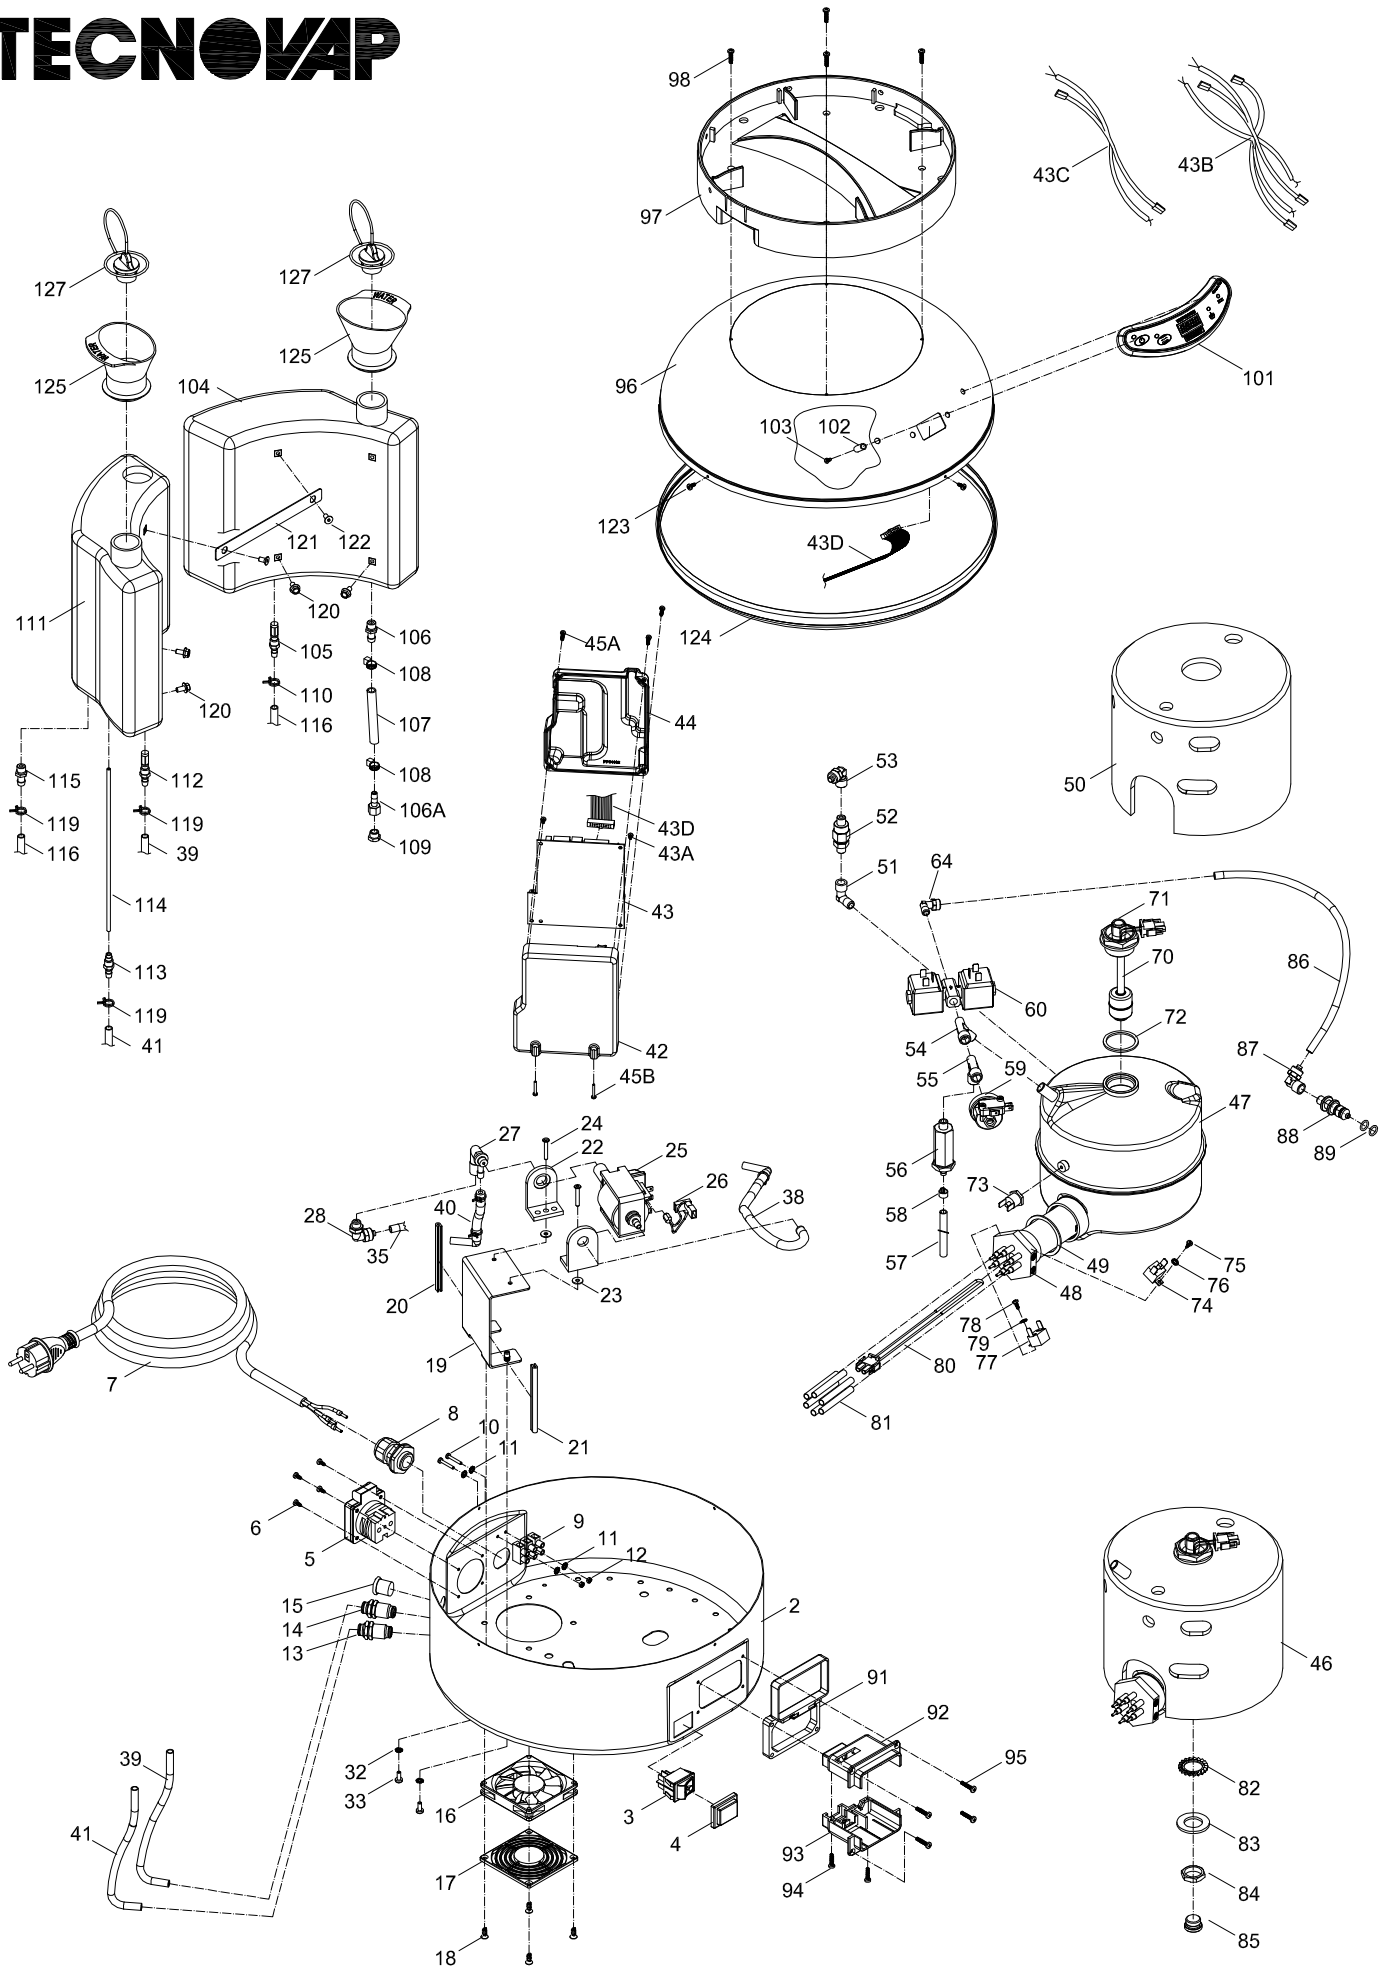

# TECNOVAP

CARRELLO ARENA STANDARD  
cod. CR4002V1  
U.T. 19/02/2013 Rev. 0

**CARMEN PLUS BLU L.4 3000W 230V cod. PD43I60 REV.0 20/10/17**

Pos.	CODICE	Q.tà	DENOMINAZIONE	DENOMINATION
1	CR4002V1	1	CARRELLO ARENA STANDARD	TROLLEY
1A	CR4002A	1	CARRELLO ARENA (LATO RUOTE)	TROLLEY - BASE
1B	CR4002B	1	CARRELLO ARENA (MANIGLIONE)	TROLLEY - HANDLEBAR
1C	CR4002C	1	PERNO RUOTE CARRELLO ARENA	WHEEL AXLE
1D	VI73003	2	RONDELLA GREMBIULINA 12x24	WASHER 12x24
1E	PG5416	2	RUOTA POSTERIORE Ø200 STEAM TECH	REAR WHEEL ø200
1F	PG5245	2	COLLARE ELASTICO FERMO RUOTA	WHEEL LOCK
1G	PG5404	2	RUOTA Ø60 10Max15 GIREVOLE COL. GRIGIO	WHEEL ø60 M10x15 - SWIVEL
1H	CR8000	1	CESTELLO 400x260x150	BASKET 400x260x150
1L	CR4002E	1	CESTELLO 345x140x110	BASKET 345x140x110
1M	RA35R13	1	MOLLA SAGOMATA + RONDELLA	SPRING SHAPED
1N	VI71216	1	VITE M4x10	SCREW
1P	PP00013	2	MEZZA MANIGLIA AVVOLGICAVO	REEL HANDLE HALF
1R	VI81004	2	VITE TBEI M6X25	SCREW
1S	CR4002F	1	GRIGLIA PER CARRELLO ARENA CROMATA	CART CHROME GRILL FOR ARENA
1T	CA40012	1	STAFFA AVVOLGI TUBI/CAVI CARRELLO ARENA	WINDINGS BRACKET PIPE / CABLE
1U	PG5032	2	VOLANTINO TMP/30 - M6x20	HANDWHEEL SCREW M6x20
2	CAP3N1FV1	1	SOTTOBASE CARMEN PLUS NERA FORATA	BASE BLACK DRILLED
3	PE227R	1	INTERRUTTORE 16A NERO RETE	POWER SWITCH 16A
4	PG5021	1	CAPPUCCIO QUADRATO GRANDE	SWITCH PROTECTION
5	PE2133	1	PRESA 10-16A 250V SCHUKO	SOCKET 10-16A 250V SCHUKO
6	VI7130	4	VITE AUTOFIL NIC TC TC 3,5x9,5	SCREW 3,5x9,5
7	PE21797	1	CAVO SEZ. 3x1,5 mt12 SPINA INGLESE	POWER CORD 3x1,5 mt.12
8	PR20154	1	PRESSACAVO STR M20x1,5 C-UR-US S.5-10	CABLEPRESS M20x1,5
9	PE2015	3	MORSETTIERA MAMMUTH 4mmq	POWER CORD CONNECTOR 4mmq
10	VI7154	2	VITE TC TC M3x20 ZN	SCREW ZN M3x20
11	VI7319	4	RONDELLA DENTELLATA EST M3 ZN	LOCK WASHER M3
12	VI7211	2	DADO M3 ZN UNI5588 ISO4032 UNI EN24032	NUT M3
13	RA33R12	1	PASSALAMIERA ROSSO M16XL.38 X TUBO Ø8	RED FITTING BULKHEAD
14	RA33B12	1	PASSALAMIERA BLU M16XL.38 X TUBO Ø8	BLUE FITTING BULKHEAD
15	PP33013	1	TAPPO PLASTICA Ø16 DP-625 NERI	PLASTIC CAP
16	PE40007	1	VENTOLA RAFFREDDAMENTO 80x80x15 12V CC	COOLING FAN 80x80x15
17	PE40016	1	GRIGLIA PROTEZIONE x VENTOLA 80x80 PLA	PROTECTION GRILLE FOR FAN
18	VI71622	4	VITE TSP TC 5x12 ZN x PLASTICA	SCREW ZN 5x12
19	LMP1000	1	STAFFA SUPPORTO POMPE	PUMP SUPPORT BRACKET
20	PG00083	mt. 0,09	PROFILO PER SPIGOLI 8,5x5,5	PROFILE FOR EDGES 8,5x5,5
21	PG00083	mt. 0,09	PROFILO PER SPIGOLI 8,5x5,5	PROFILE FOR EDGES 8,5x5,5
22	PE240A	2	SUPPORTO AMMORTIZZANTE ET900 - 90°	SUPPORT CUSHIONING
23	VI7314	2	RONDELLA GREMBIALINA M4 (4,3x12) ZN	WASHER M4 ZN
24	VI7020	2	RIVETTO ALLUMINIO 4x25	RIVET ALUMINUM 4x25
25	PE2404	1	POMPA ET500	PUMP ET500
26	PE2408	1	TERMOPROTETTORE 100°C	THERMAL PROTECTOR 100°C
27	PE24011	1	DEAREATORE A GOMITO 90° PER POMPA	ELBOW BLEEDER VALVE - PUMP
28	RA31050	1	RACCORDO GOMITO 6x8 - 1/8" M GIRE. A CALZ	ELBOW VALVE 6x8 - 1/8" M SWIVEL
32	VI7318	2	RONDELLA DENTELLATA EST M4 ZN	LOCK WASHER M4
33	VI71615	2	VITE TC TC M4x12 ZN UNI7687 DIN7985	SCREW
35	RA3201	mt. 0,18	TUBO TEFLON ø6x8	TEFLON TUBE ø 6x8 L.180
38	TDP000B	1	TUBO ACQUA CARMEN	WATER PIPE
39	RA33008	mt. 0,20	TUBO POLIURETANO BLU ø6x8	BLEUE HOSE ø6x8
40	TDPO00R	1	TUBO DEAREATORE CARMEN	BLEEDING VESSEL PIPE
41	RA33R02	mt. 0,20	TUBO POLIURETANO ROSSO ø6x8	RED HOSE ø6x8
42	PP64F01	1	BOX SCHEDA CARMEN PLUS BASE NEW FOR	BOX ELECTRONIC BOARD BASE
43	PE64166	1	SCHEDA CARMEN PLUS UNITA' 6bar	ELECTRONIC BOARD
43A	VI71924	2	VITE AUTOF. 2,9x6,5 Ni UNI6954 DIN7981	SCREW 2,9x6,5
43B	PEP0010V1	1	CABLAGGIO CARMEN PLUS 3600W 230V 1~ H20	WIRING CARMEN PLUS 3600W 230V 1~ H20
43C	PEP001I	1	CABLAGGIO CARMEN PLUS INTEGR. I/O	WIRING CARMEN PLUS INTEGR. I/O
43D	PE2033S	1	FLAT CABLE 20P STEAM SKY L.250	FLAT CABLE 20P
44	PP64102	1	BOX SCHEDA CARMEN PLUS COPERCHIO NEW	BOX ELECTRONIC BOARD COVER
45A	VI7105	4	VITE TC TC 3,9x16 RAPID FIX NERA	SCREW 3,9x16
45B	VI7137	2	VITE AUTOFIL TC TC 3,5x13 Ni	SCREW 3,5x13
46	090P361	1	CALDAIA COMPL. C/PLUS 3000W 240V 6b N/D	COMPLETE BOILER
47	990P300	1	CALDAIA C/RES. L.4 CARMEN PLUS 3000W	BOILER W/ HEATING ELEMENT
48	PE25047	1	RESISTENZA 3000W 240V	HEATING ELEMENT 3000W 240V
49	PG5139	1	GUARNIZIONE ALLUMINIO ø42x50x1,5	ALUMINUM GASKET ø42x50x1,5
50	IS40038	1	ISOLANTE PROTEZIONE PER CALDAIA 4L	BOILER INSULATION
51	RA3147	1	RACCORDO GOMITO 1/8" F - 1/8" M	ELBOW JOINT 1/8" F - 1/8" M
52	RA3408	1	VALVOLA NON RITORNO MOLLA DURA	NON RETURN VALVE - HEAVY SPRING
53	RA3167	1	RACCORDO GOMITO 6x8 - 1/8" F	ELBOW JOINT 6x8 - 1/8" F
54	RA3103	1	RACCORDO A T 1/8" M-1/8" M-1/8" F	T-CONNECTION 1/8" M-1/8" M-1/8" F
55	RA31035	1	RACCORDO A T 1/8" F-1/8" F-1/8" M	T-CONNECTION 1/8" F-1/8" F-1/8" M
56	RA3411	1	VALVOLA 1/8" M 7.5 bar	SAFETY VALVE 1/8" M 7,5 bar
57	RA3201	mt. 0,12	TUBO TEFLON ø6x8	TEFLON TUBE ø6x8