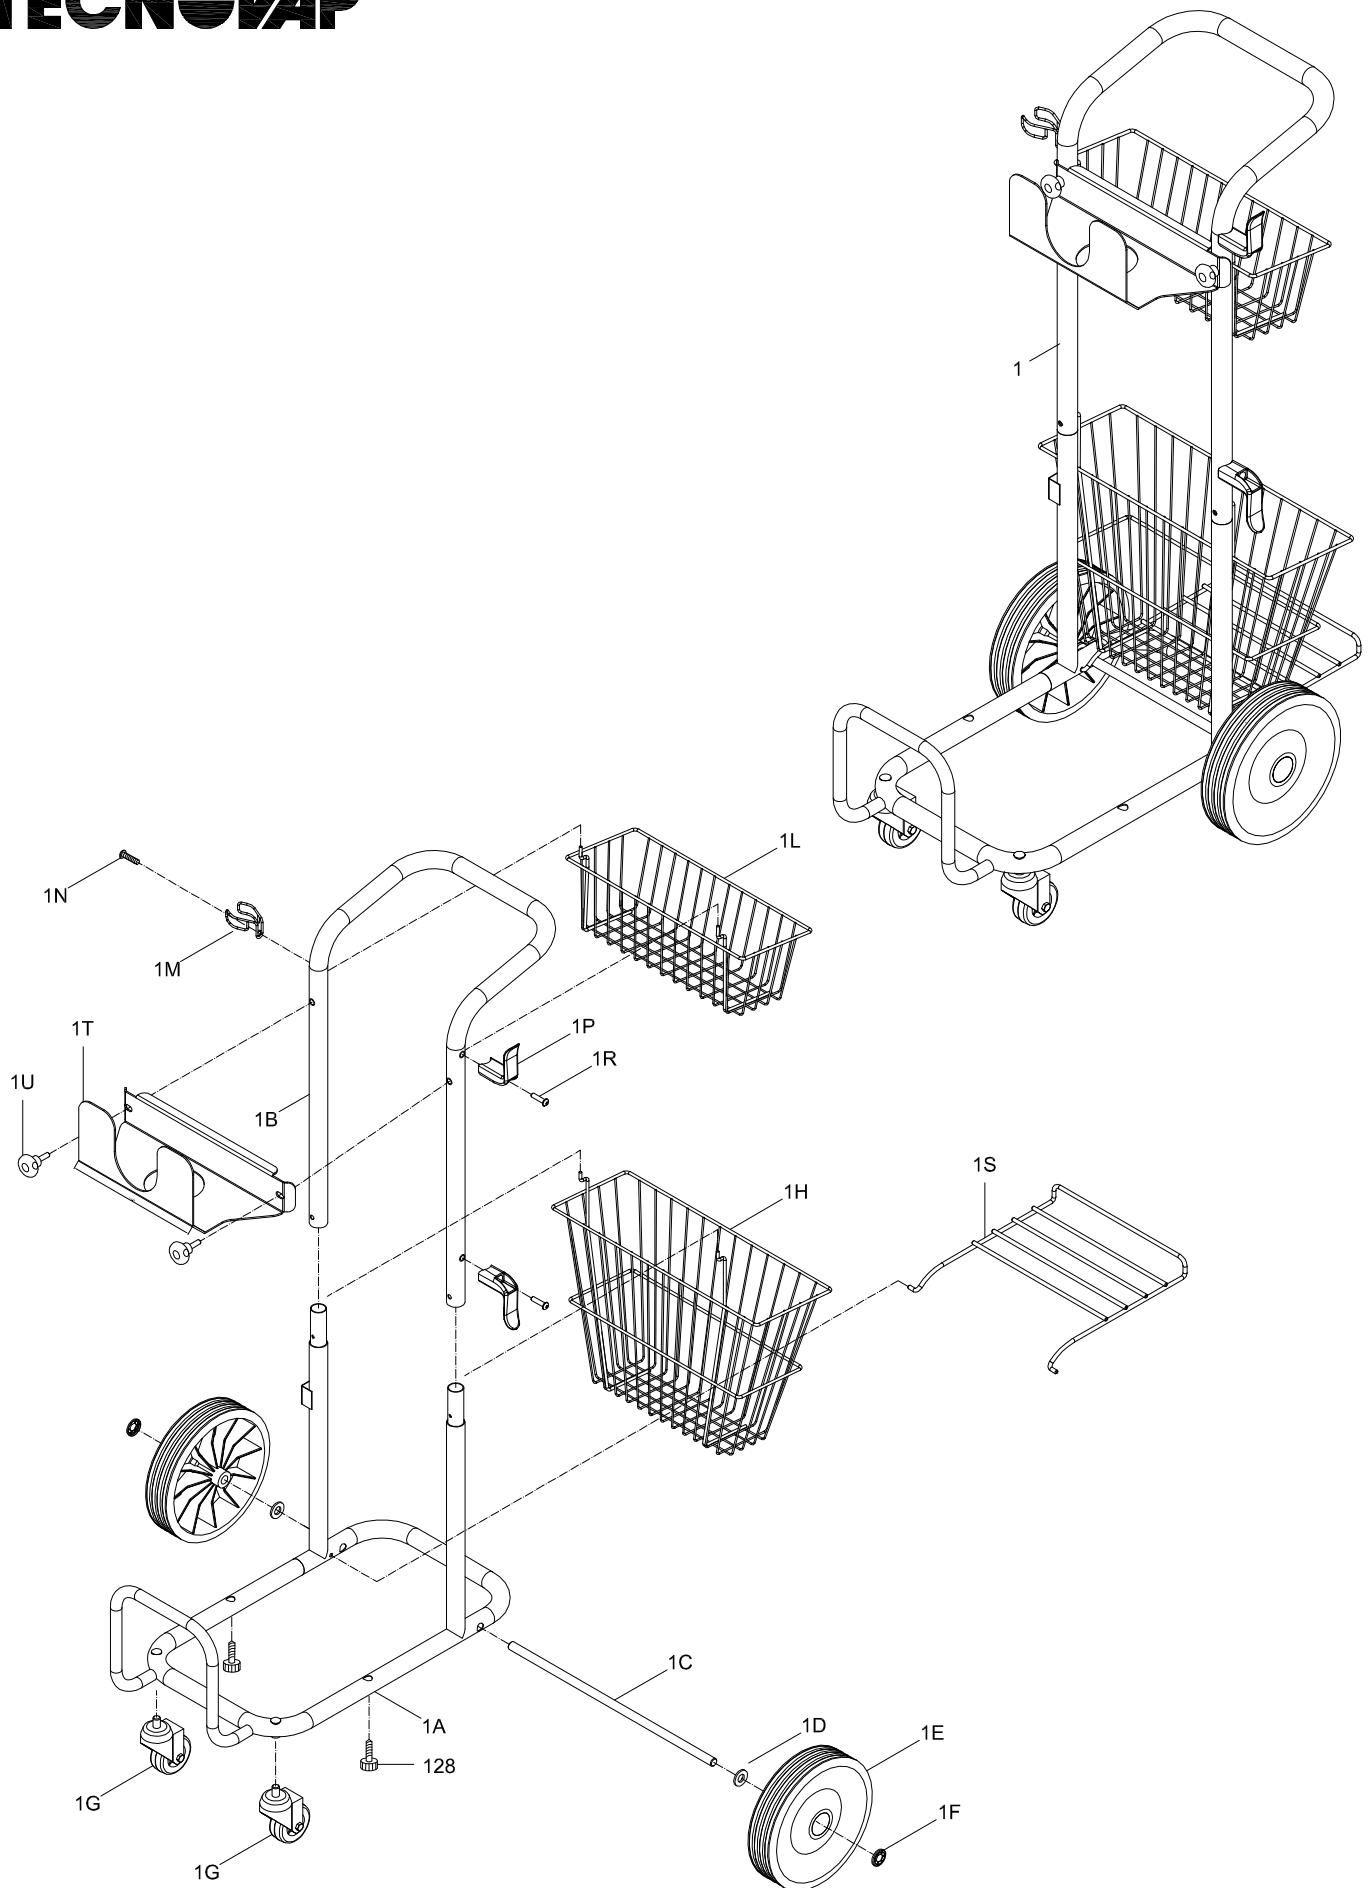

# TECNOVAP

CARRELLO ARENA STANDARD  
cod. CR4002V1  
U.T. 19/02/2013 Rev. 0

**CARMEN PLUS BLU L.4 3000W 230V cod. PD43I60 REV.0 20/10/17**

Pos.	CODICE	Q.tà	DENOMINAZIONE	DENOMINATION
1	CR4002V1	1	CARRELLO ARENA STANDARD	TROLLEY
1A	CR4002A	1	CARRELLO ARENA (LATO RUOTE)	TROLLEY - BASE
1B	CR4002B	1	CARRELLO ARENA (MANIGLIONE)	TROLLEY - HANDLEBAR
1C	CR4002C	1	PERNO RUOTE CARRELLO ARENA	WHEEL AXLE
1D	VI73003	2	RONDELLA GREMBIULINA 12x24	WASHER 12x24
1E	PG5416	2	RUOTA POSTERIORE Ø200 STEAM TECH	REAR WHEEL ø200
1F	PG5245	2	COLLARE ELASTICO FERMO RUOTA	WHEEL LOCK
1G	PG5404	2	RUOTA Ø60 10Max15 GIREVOLE COL. GRIGIO	WHEEL ø60 M10x15 - SWIVEL
1H	CR8000	1	CESTELLO 400x260x150	BASKET 400x260x150
1L	CR4002E	1	CESTELLO 345x140x110	BASKET 345x140x110
1M	RA35R13	1	MOLLA SAGOMATA + RONDELLA	SPRING SHAPED
1N	VI71216	1	VITE M4x10	SCREW
1P	PP00013	2	MEZZA MANIGLIA AVVOLGICAVO	REEL HANDLE HALF
1R	VI81004	2	VITE TBEI M6X25	SCREW
1S	CR4002F	1	GRIGLIA PER CARRELLO ARENA CROMATA	CART CHROME GRILL FOR ARENA
1T	CA40012	1	STAFFA AVVOLGI TUBI/CAVI CARRELLO ARENA	WINDINGS BRACKET PIPE / CABLE
1U	PG5032	2	VOLANTINO TMP/30 - M6x20	HANDWHEEL SCREW M6x20
2	CAP3N1FV1	1	SOTTOBASE CARMEN PLUS NERA FORATA	BASE BLACK DRILLED
3	PE227R	1	INTERRUTTORE 16A NERO RETE	POWER SWITCH 16A
4	PG5021	1	CAPPUCCIO QUADRATO GRANDE	SWITCH PROTECTION
5	PE2133	1	PRESA 10-16A 250V SCHUKO	SOCKET 10-16A 250V SCHUKO
6	VI7130	4	VITE AUTOFIL NIC TC TC 3,5x9,5	SCREW 3,5x9,5
7	PE21797	1	CAVO SEZ. 3x1,5 mt12 SPINA INGLESE	POWER CORD 3x1,5 mt.12
8	PR20154	1	PRESSACAVO STR M20x1,5 C-UR-US S.5-10	CABLEPRESS M20x1,5
9	PE2015	3	MORSETTIERA MAMMUTH 4mmq	POWER CORD CONNECTOR 4mmq
10	VI7154	2	VITE TC TC M3x20 ZN	SCREW ZN M3x20
11	VI7319	4	RONDELLA DENTELLATA EST M3 ZN	LOCK WASHER M3
12	VI7211	2	DADO M3 ZN UNI5588 ISO4032 UNI EN24032	NUT M3
13	RA33R12	1	PASSALAMIERA ROSSO M16XL.38 X TUBO Ø8	RED FITTING BULKHEAD
14	RA33B12	1	PASSALAMIERA BLU M16XL.38 X TUBO Ø8	BLUE FITTING BULKHEAD
15	PP33013	1	TAPPO PLASTICA Ø16 DP-625 NERI	PLASTIC CAP
16	PE40007	1	VENTOLA RAFFREDDAMENTO 80x80x15 12V CC	COOLING FAN 80x80x15
17	PE40016	1	GRIGLIA PROTEZIONE x VENTOLA 80x80 PLA	PROTECTION GRILLE FOR FAN
18	VI71622	4	VITE TSP TC 5x12 ZN x PLASTICA	SCREW ZN 5x12
19	LMP1000	1	STAFFA SUPPORTO POMPE	PUMP SUPPORT BRACKET
20	PG00083	mt. 0,09	PROFILO PER SPIGOLI 8,5x5,5	PROFILE FOR EDGES 8,5x5,5
21	PG00083	mt. 0,09	PROFILO PER SPIGOLI 8,5x5,5	PROFILE FOR EDGES 8,5x5,5
22	PE240A	2	SUPPORTO AMMORTIZZANTE ET900 - 90°	SUPPORT CUSHIONING
23	VI7314	2	RONDELLA GREMBIALINA M4 (4,3x12) ZN	WASHER M4 ZN
24	VI7020	2	RIVETTO ALLUMINIO 4x25	RIVET ALUMINUM 4x25
25	PE2404	1	POMPA ET500	PUMP ET500
26	PE2408	1	TERMOPROTETTORE 100°C	THERMAL PROTECTOR 100°C
27	PE24011	1	DEAREATORE A GOMITO 90° PER POMPA	ELBOW BLEEDER VALVE - PUMP
28	RA31050	1	RACCORDO GOMITO 6x8 - 1/8" M GIRE. A CALZ	ELBOW VALVE 6x8 - 1/8" M SWIVEL
32	VI7318	2	RONDELLA DENTELLATA EST M4 ZN	LOCK WASHER M4
33	VI71615	2	VITE TC TC M4x12 ZN UNI7687 DIN7985	SCREW
35	RA3201	mt. 0,18	TUBO TEFLON ø6x8	TEFLON TUBE ø 6x8 L.180
38	TDP000B	1	TUBO ACQUA CARMEN	WATER PIPE
39	RA33008	mt. 0,20	TUBO POLIURETANO BLU ø6x8	BLEUE HOSE ø6x8
40	TDPO00R	1	TUBO DEAREATORE CARMEN	BLEEDING VESSEL PIPE
41	RA33R02	mt. 0,20	TUBO POLIURETANO ROSSO ø6x8	RED HOSE ø6x8
42	PP64F01	1	BOX SCHEDA CARMEN PLUS BASE NEW FOR	BOX ELECTRONIC BOARD BASE
43	PE64166	1	SCHEDA CARMEN PLUS UNITA' 6bar	ELECTRONIC BOARD
43A	VI71924	2	VITE AUTOF. 2,9x6,5 Ni UNI6954 DIN7981	SCREW 2,9x6,5
43B	PEP0010V1	1	CABLAGGIO CARMEN PLUS 3600W 230V 1~ H20	WIRING CARMEN PLUS 3600W 230V 1~ H20
43C	PEP001I	1	CABLAGGIO CARMEN PLUS INTEGR. I/O	WIRING CARMEN PLUS INTEGR. I/O
43D	PE2033S	1	FLAT CABLE 20P STEAM SKY L.250	FLAT CABLE 20P
44	PP64102	1	BOX SCHEDA CARMEN PLUS COPERCHIO NEW	BOX ELECTRONIC BOARD COVER
45A	VI7105	4	VITE TC TC 3,9x16 RAPID FIX NERA	SCREW 3,9x16
45B	VI7137	2	VITE AUTOFIL TC TC 3,5x13 Ni	SCREW 3,5x13
46	090P361	1	CALDAIA COMPL. C/PLUS 3000W 240V 6b N/D	COMPLETE BOILER
47	990P300	1	CALDAIA C/RES. L.4 CARMEN PLUS 3000W	BOILER W/ HEATING ELEMENT
48	PE25047	1	RESISTENZA 3000W 240V	HEATING ELEMENT 3000W 240V
49	PG5139	1	GUARNIZIONE ALLUMINIO ø42x50x1,5	ALUMINUM GASKET ø42x50x1,5
50	IS40038	1	ISOLANTE PROTEZIONE PER CALDAIA 4L	BOILER INSULATION
51	RA3147	1	RACCORDO GOMITO 1/8" F - 1/8" M	ELBOW JOINT 1/8" F - 1/8" M
52	RA3408	1	VALVOLA NON RITORNO MOLLA DURA	NON RETURN VALVE - HEAVY SPRING
53	RA3167	1	RACCORDO GOMITO 6x8 - 1/8" F	ELBOW JOINT 6x8 - 1/8" F
54	RA3103	1	RACCORDO A T 1/8" M-1/8" M-1/8" F	T-CONNECTION 1/8" M-1/8" M-1/8" F
55	RA31035	1	RACCORDO A T 1/8" F-1/8" F-1/8" M	T-CONNECTION 1/8" F-1/8" F-1/8" M
56	RA3411	1	VALVOLA 1/8" M 7.5 bar	SAFETY VALVE 1/8" M 7,5 bar
57	RA3201	mt. 0,12	TUBO TEFLON ø6x8	TEFLON TUBE ø6x8