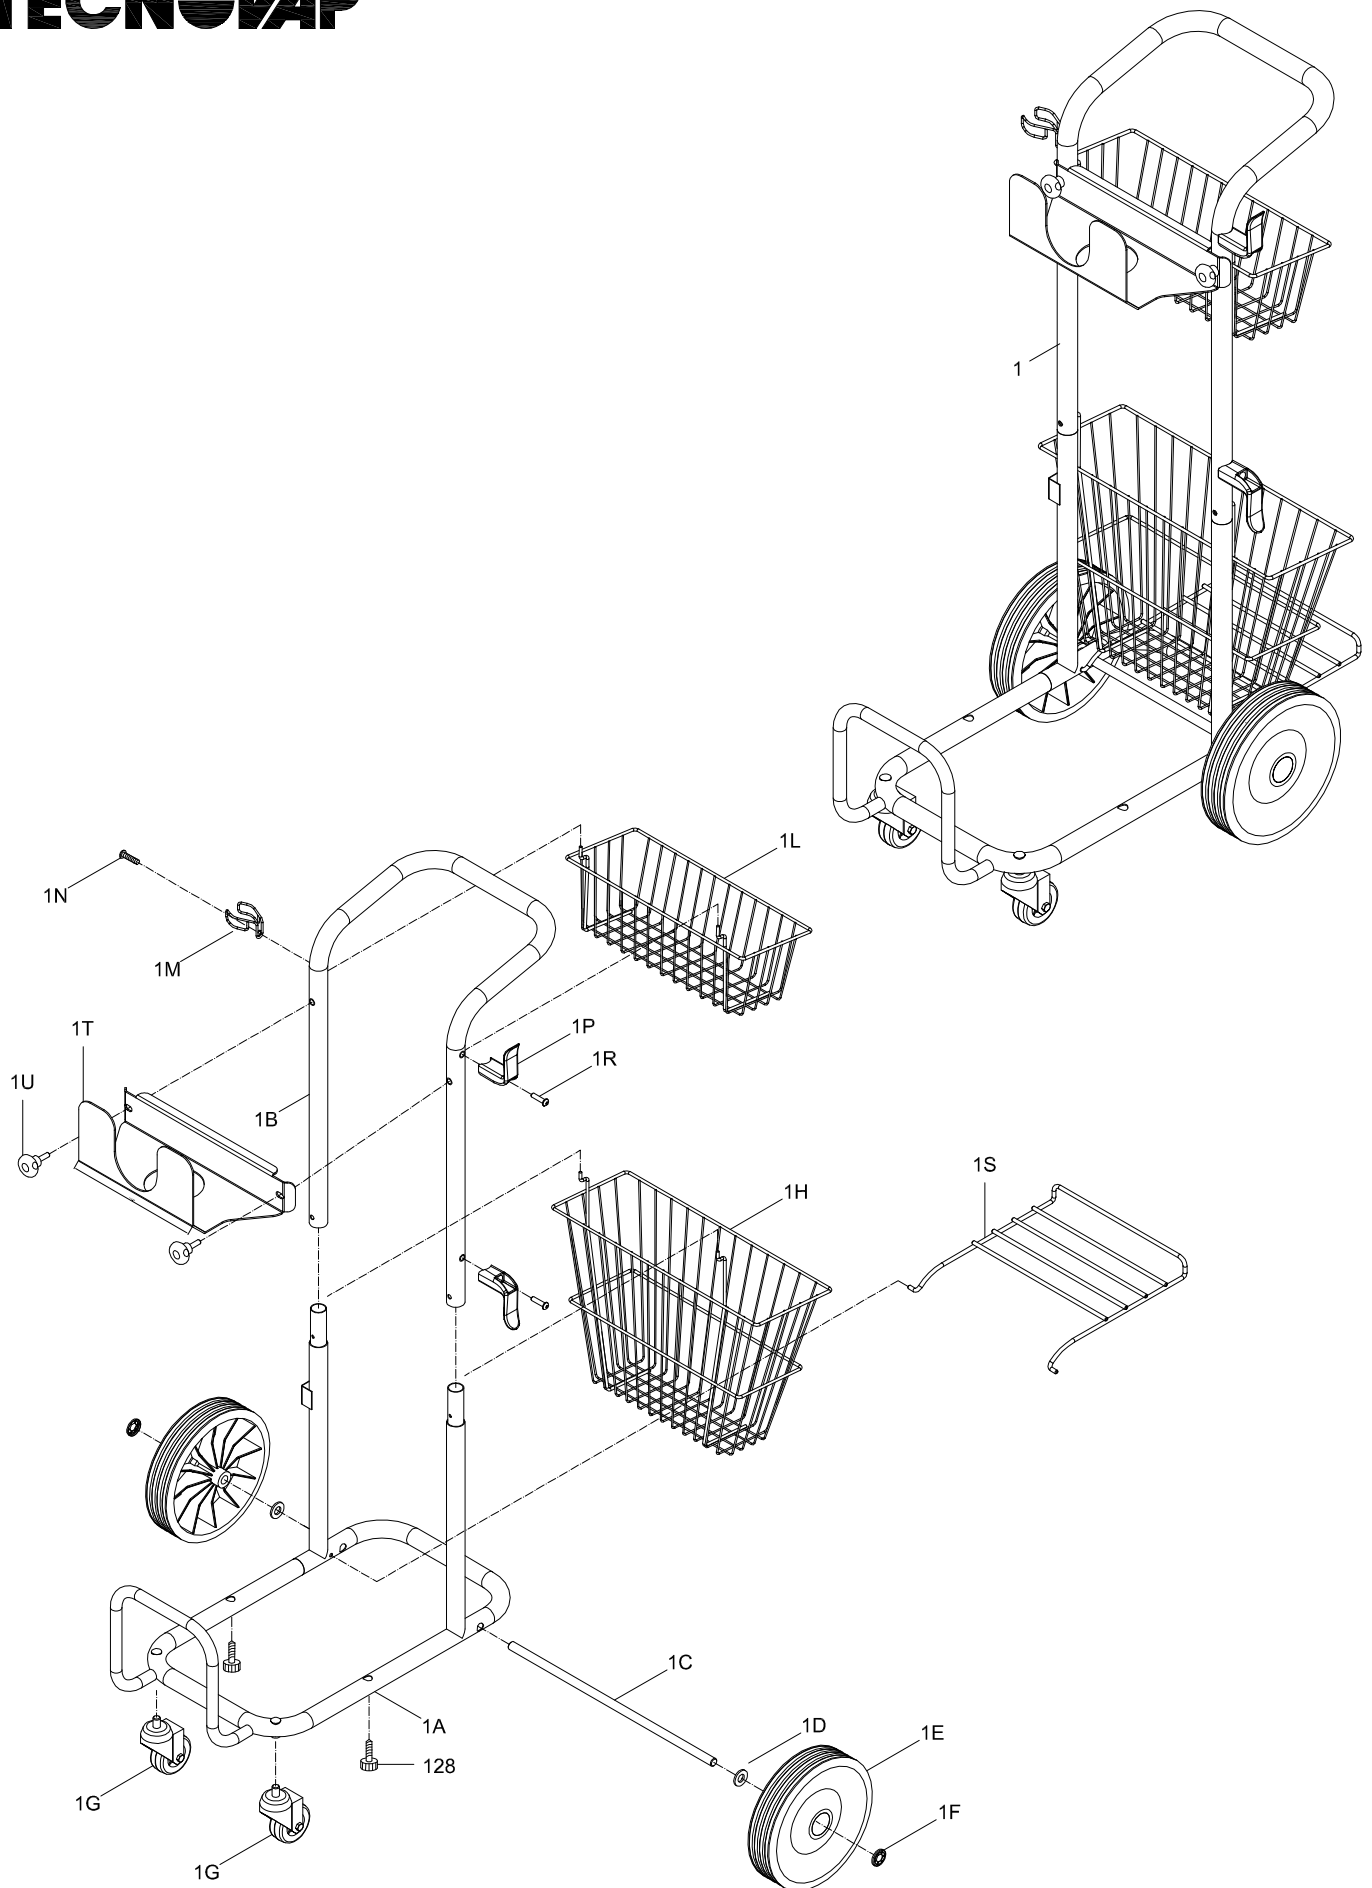

# TECNOVAP

CARRELLO ARENA STANDARD  
cod. CR4002V1  
U.T. 19/02/2013 Rev. 0

**CARMEN PLUS INOX L.4 3000W 240V H2O cod. P143I6I REV.0 01/08/18**

Pos.	CODICE	Q.tà	DENOMINAZIONE	DENOMINATION
1	CR4002V1	1	CARRELLO ARENA STANDARD	TROLLEY
1A	CR4002A	1	CARRELLO ARENA (LATO RUOTE)	TROLLEY - BASE
1B	CR4002B	1	CARRELLO ARENA (MANIGLIONE)	TROLLEY - HANDLEBAR
1C	CR4002C	1	PERNO RUOTE CARRELLO ARENA	WHEEL AXLE
1D	VI73003	2	RONDELLA GREMBIULINA 12x24	WASHER 12x24
1E	PG5416	2	RUOTA POSTERIORE Ø200 STEAM TECH	REAR WHEEL ø200
1F	PG5245	2	COLLARE ELASTICO FERMO RUOTA	WHEEL LOCK
1G	PG5404	2	RUOTA Ø60 10MAX15 GIREVOLE COL. GRIGIO	WHEEL ø60 M10x15 - SWIVEL
1H	CR8000	1	CESTELLO 400Xx260x150	BASKET 400x260x150
1L	CR4002E	1	CESTELLO 345x140x110	BASKET 345x140x110
1M	RA35R13	1	MOLLA SAGOMATA + RONDELLA	SPRING SHAPED
1N	VI71216	1	VITE M4x10	SCREW
1P	PP00013	2	MEZZA MANIGLIA AVVOLGICAVO	REEL HANDLE HALF
1R	VI81004	2	VITE TBEI M6X25	SCREW
1S	CR4002F	1	GRIGLIA PER CARRELLO ARENA CROMATA	CART CHROME GRILL FOR ARENA
1T	CA40012	1	STAFFA AVVOLGI TUBI/CAVI CARRELLO ARENA	WINDINGS BRACKET PIPE / CABLE
1U	PG5032	2	VOLANTINO TMP/30 - M6x20	HANDWHEEL SCREW M6x20
2	CAPOI1FV1	1	SOTTOBASE CARMEN PLUS INOX FORATA	BASE DRILLED
3	PE227R	1	INTERRUTTORE 16A NERO RETE	POWER SWITCH 16A
4	PG5021	1	CAPPUCCIO QUADRATO GRANDE	SWITCH PROTECTION
5	PE2133	1	PRESA 10-16A 250V SCHUKO	SOCKET 10-16A 250V SCHUKO
6	VI7130	4	VITE AUTOFIL NIC TC TC 3,5x9,5	SCREW 3,5x9,5
7	PE21797	1	CAVO SEZ. 3x1,5 mt 12 SPINA INGLESE	POWER CORD 3x1,5 mt 12
8	PR20154	1	PRESSACAVO STR M20x1,5 C-UR-US S.5-10	CABLEPRESS M20x1,5
9	PE20110	3	MORSETTIERA MAMMUTH 10mmq	POWER CORD CONNECTOR 10mmq
10	VI71752	2	VITE TC TC M4x25 INOX	SCREW ZN M4x25
11	VI73184	4	RONDELLA DENTELLATA EST M4 INOX	LOCK WASHER M4
12	VI72125	2	DADO M4 INOX UNI5588 ISO4032 UNI EN24032	NUT M4
13	RA33R12	1	PASSALAMIERA ROSSO M16xL.38 X TUBO Ø8	RED FITTING BULKHEAD
14	RA33B12	1	PASSALAMIERA BLU M16xL.38 X TUBO Ø8	BLUE FITTING BULKHEAD
15	RA33G12	1	PASSALAMIERA GIALLO M16xL.38 X TUBO Ø8	YELLOW FITTING BULKHEAD
16	PE40007	1	VENTOLA RAFFREDDAMENTO 80x80x15 12V CC	COOLING FAN 80x80x15
17	PE40016	1	GRIGLIA PROTEZIONE x VENTOLA 80x80 PLA	PROTECTION GRILLE FOR FAN
18	VI71622	4	VITE TSP TC 5x12 ZN x PLASTICA	SCREW ZN 5x12
19	LMP1000	1	STAFFA SUPPORTO POMPE	PUMP SUPPORT BRACKET
20	PG00083	mt. 0,09	PROFILO PER SPIGOLI 8,5x5,5	PROFILE FOR EDGES 8,5x5,5
21	PG00083	mt. 0,09	PROFILO PER SPIGOLI 8,5x5,5	PROFILE FOR EDGES 8,5x5,5
22	PE240A	4	SUPPORTO AMMORTIZZANTE ET900 - 90°	SUPPORT CUSHIONING
23	VI7134	4	RONDELLA GREMBIALINA M4 (4,3x12) ZN	WASHER M4 ZN
24	VI7020	2	RIVETTO ALLUMINIO 4x25	RIVET ALUMINUM 4x25
25	PE2404	1	POMPA ET500	PUMP ET500
26	PE2408	1	TERMOPROTETTORE 100°C	THERMAL PROTECTOR 100°C
27	PE24011	1	DEAREATORE A GOMITO 90° PER POMPA	ELBOW BLEEDER VALVE - PUMP
28	RA31050	1	RACCORDO GOMITO 6x8-1/8M GIRE. A CALZ	ELBOW VALVE 6x8 1/8" M SWIVEL
29	PE2404	1	POMPA ET500	PUMP ET500
30	PE2408	1	TERMOPROTETTORE 100°C	THERMAL PROTECTOR 100°C
31	RA33013	1	RACCORDO GOMITO 6x4 - 1/8" M GIREVOLE OR	STRAIGHT VALVE 6x4 - 1/8" M
32	VI73184	2	RONDELLA DENTELLATA EST M4 INOX	LOCK WASHER M4
33	VI71216	2	VITE M4x10	SCREW
34	RA3209	mt. 0,24	TUBO TEFLON ø6x4	TEFLON TUBE ø 6x4 L.240
35	RA3201	mt. 0,18	TUBO TEFLON ø6x8	TEFLON TUBE ø 6x8 L.180
36	TDP000G	1	TUBO DETERGENTE CARMEN	CLEANER PIPE
37	RA33G02	mt. 0,335	TUBO POLIURETANO GIALLO ø6x8	YELLOW HOSE ø6x8
38	TDP000B	1	TUBO ACQUA CARMEN	WATER PIPE
39	RA33008	mt. 0,20	TUBO POLIURETANO BLU ø6x8	BLEUE HOSE ø6x8
40	TDP000R	1	TUBO DEAREATORE CARMEN	BLEEDING VESSEL PIPE
41	RA33R02	mt. 0,20	TUBO POLIURETANO ROSSO ø6x8	RED HOSE ø6x8
42	PP64F01	1	BOX SCHEDA CARMEN PLUS BASE NEW FOR	BOX ELECTRONIC BOARD BASE
43	PE64166	1	SCHEDA CARMEN PLUS UNITA' 6bar	ELECTRONIC BOARD
43A	VI71924	2	VITE AUTOF. 2,9x6,5 Ni UNI6954 DIN7981	SCREW 2,9x6,5
43B	PEP0010V1	1	CABLAGGIO CARMEN PLUS 3600W 230V 1~ H20	WIRING CARMEN PLUS 3600W 230V 1~ H20
43C	PEP001B	1	CABLAGGIO CARMEN PLUS INTEGR. BUS	WIRING CARMEN PLUS INTEGR. BUS
43D	PE2033S	1	FLAT CABLE 20P STEAM SKY L.250	FLAT CABLE 20P
44	PP64102	1	BOX SCHEDA CARMEN PLUS COPERCHIO NEW	BOX ELECTRONIC BOARD COVER
45A	VI7105	4	VITE TC TC 3,9x16 RAPID FIX NERA	SCREW 3,9x16
45B	VI7137	2	VITE AUTOFIL TC TC 3,5x13 Ni	SCREW 3,5x13
46	090P360	1	CALDAIA COMPLETA	COMPLETE BOILER
47	990P300	1	CALDAIA CON RESISTENZA	BOILER W/ HEATING ELEMENT
48	PE25047	1	RESISTENZA 3000W 240V	HEATING ELEMENT 3000W 240V
49	PG5139	1	GUARNIZIONE ALLUMINIO ø42x50x1,5	ALUMINUM GASKET ø42x50x1,5
50	IS40038	1	ISOLANTE PROTEZIONE PER CALDAIA 4L	BOILER INSULATION
51	RA3147	1	RACCORDO GOMITO 1/8" F - 1/8" M	ELBOW JOINT 1/8" F - 1/8" M