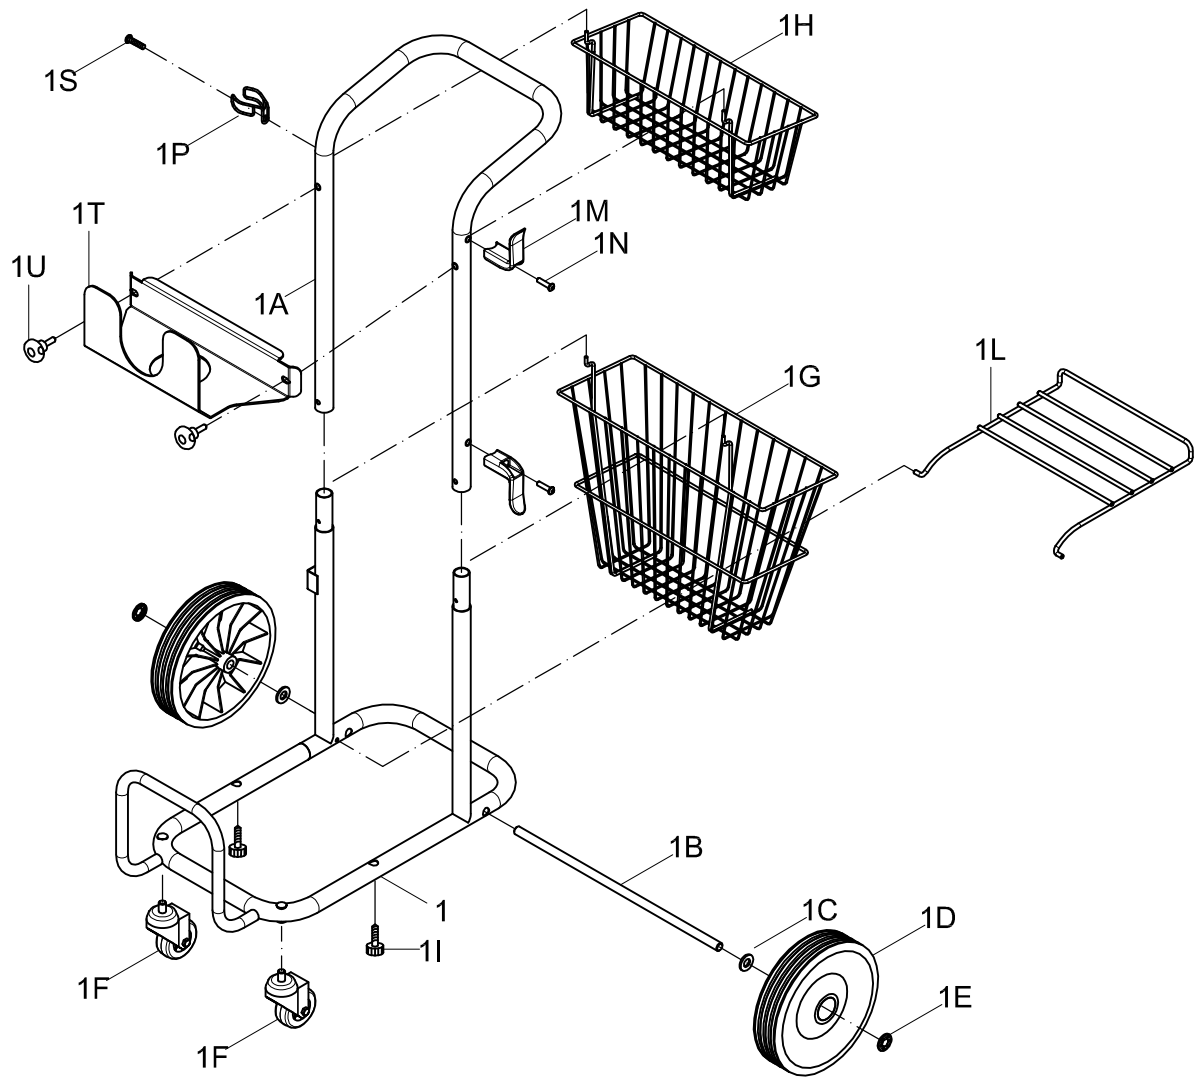

TECNOVAP

CARTELLI PLUS INOX 3000 W 240V UK
cod. 1025206V4
U.T. 07/03/2013 Rev. 0

CARMEN PLUS INOX 3000W 240V UK (GEN)cod.1025206V4 REV.0 07/03/2013

Pos.	CODICE	Q.tà	DENOMINAZIONE	DENOMINATION
1	CR4002A	1	CARRELLO ARENA (LATO RUOTE)	TROLLEY - BASE
1A	CR4002B	1	CARRELLO ARENA (MANIGLIONE)	TROLLEY - HANDLEBAR
1B	CR4002C	1	PERNO RUOTE CARRELLO ARENA	WHEEL AXLE
1C	VI73003	2	RONDELLA GREMBIULINA 12X24	WASHER 12x24
1D	PG5416	2	RUOTA POSTERIORE Ø200 STEAM TECH	REAR WHEEL ø200
1E	PG5245	2	COLLARE ELASTICO FERMO RUOTA	WHEEL LOCK
1F	PG5404	2	RUOTA Ø60 10MAX15 GIREVOLE COL. GRIGIO	WHEEL ø60 M10x15 - SWIVEL
1G	CR8000	1	CESTELLO 400X260X150	BASKET 400X260X150
1H	CR4002E	1	CESTELLO 345X140X110	BASKET 345X140X110
1I	PG5060	2	VOLANTINO TMP V1/30/V - M6x40	HANDWHEEL SCREW M6x40
1L	CR4002F	1	GRIGLIA PER CARRELLO ARENA CROMATA	CART CHROME GRILL FOR ARENA
1M	PP00013	2	MEZZA MANIGLIA AVVOLGICAVO	REEL HANDLE HALF
1N	VI81004	2	VITE TBEI M6X25	SCREW
1P	RA35013	1	MOLLA SAGOMATA + RONDELLA	SPRING SHAPED
1S	VI71216	1	VITE M4x10	SCREW
1T	CA40012	1	STAFFA AVVOLGI TUBI/CAVI CARRELLO ARENA	WINDINGS BRACKET PIPE / CABLE
1U	PG5032	2	VOLANTINO TMP/30 - M6x20	HANDWHEEL SCREW M6x20
2	CA11555V1	1	SOTTOBASE AIDA/CARMEN CN2 INOX	LOWER BODY COVER CN2 - ST. STEEL
2/A	PE227C	1	INTERRUTTORE 16A NERO CALDAIA	BOILER SWITCH 16A BLACK
2/B	PE227R	1	INTERRUTTORE 16A NERO RETE	POWER SWITCH 16A
2/C	PG5021	2	CAPPUCCIO QUADRATO GRANDE	SWITCH PROTECTION
2/D	PE221S7	1	SPIA LUMINOSA ROSSA F/D SERIGRAFATA	RED INDICATOR LIGHT
2/E	PE222S7	1	SPIA LUMINOSA VERDE F/D SERIGRAFATA	GREEN INDICATOR LIGHT
2/F	PG5106	2	OR 9,25X1,78 NBR GRIGIO RAL7035	O-RING 9,25X1,78 NBR
3	PE2133	1	PRESA 10-16A 250V SCHUKO	SOCKET 10-16A 250V SCHUKO
4	PG5070	1	SPESSORE PER PRESA ASPIRATORE	SPACER FOR ELECTRIC SOCKET
5	VI7105	4	VITE RAPID FIX TC 3.9x16 NERA	SCREW 3,9X16 RAPID-FIX
5/A	VI73217	1	RONDELLA DI SPESSORAMENTO 20X28X1	WASHER 20X28X1
6	PE21797	1	CAVO SEZ.3X1,5 mt 12 SPINA INGLESE	POWER CORD
6/A	PE2014	1	PRESSACAVO PASSO PG 13,5 IP66	CABLEPRESS
6/B	PE2015	0.25	MORSETTIERA MAMMUTH ø4 mm2	POWER CORD CONNECTOR Ø4 mm2
6/C	VI7154	2	VITE ZN TC M3x20	SCREW ZN M3X20
6/D	VI7319	2	RONDELLA DENTELLATA M3	LOCK WASHER M3
6/E	VI7211	2	DADO M3	NUT M3
7A	RA33R12	1	PASSALAMIERA ROSSO M16XL.38 X TUBO Ø8	RED FITTING BULKHEAD
7B	RA33B12	1	PASSALAMIERA BLU M16XL.38 X TUBO Ø8	BLUE FITTING BULKHEAD
7C	RA33G12	1	PASSALAMIERA GIALLO M16XL.38 X TUBO Ø8	YELLOW FITTING BULKHEAD
8	RA3098	1	STAFFA IDRAULICO/ELETRICO	SUPPORT MOUNT PUMP GROUP
8/A	RA30989	1	STAFFA SUPPORTO PRESSOSTATO	BRACKET SUPPORT PRESSURE
8/B	PG5030	1	OR 20,62X2,62 (TAPPO BABY)	O-RING
9	VI71615	2	VITE TC ZN M4X12	SCREW ZN M4X12
12	VI7318	2	RONDELLA DENTELLATA M4	LOCK WASHER M4
14	PG5064	4	DISTANZIALE FILETTATO M3 L.15	THREADED SPACER M3 L.15
15	VI7109	4	VITE TSP M3x10	SCREW M3X10
16	PE2347D	1	SCHEDA CONTROLLO ELETTRONICO TVAP20	ELECTRONIC BOARD TVAP20
17	PE20010	2	RELAY 40A 230V 60Hz	RELAY 40A 230V 60Hz
18	VI7325	4	RONDELLA PIANA M4	WASHER ZN M4
19	VI71615	4	VITE TC ZN M4X12	SCREW ZN M4X12
20	PE2340	1	TERMOSTATO 240° BULBO	CONTROL THERMOSTAT 24 0°
21	VI7121	2	VITE M4x6 TC TC	SCREW M4X6
22	VI7318	2	RONDELLA DENTELLATA M4	LOCK WASHER M4
23	RA3409	1	VALVOLA NON RITORNO MOLLA DEBOLE	NON RETURN VALVE - LIGHT SPRING
24	PG5360	1	TUBO EPDM 12x15	EPDM HOSE 12X15
25	RA30254	1	RACCORDO MISCELATORE 1/8"F x 1/8"F x 6x4	Y - VALVE 1/8" F X 1/8" F X 6X4
26	RA3183	1	RACCORDO DIRITTO 6x8 1/8"M	STRAIGHT VALVE 6X8 1/8"M
26/A	RA3167	1	RACCORDO GOMITO 6x8 - 1/8"F	ELBOW VALVE 6X8 - 1/8"F
27	12004T	1	UGELLO ROTONDO MASCHIO 1/8"M	ROUND MALE NOZZLE 1/8"M
28	PG5142	2	OR 9.25x1.78 VITON NERO	O-RING 9,25X1,78 VITON
29	RA3201	mt. 0,30	TUBO TEFLON ø6x8	TEFLON TUBE Ø6X8 L.300
31	RA3167	1	RACCORDO GOMITO 6x8 - 1/8"F	ELBOW VALVE 6X8 - 1/8"F
33	RA3201	mt. 0,20	TUBO TEFLON ø6x8	TEFLON TUBE Ø6X8 L.200
34	RA3033	1	STAFFA FISSAGGIO VALVOLA NON RITORNO	CLAMP FOR NON RETURN VALVE
35	VI71615	1	VITE TC ZN M4X12	SCREW ZN M4X12
36	VI7312	1	RONDELLA GREMBIULINA M4x16	WASHER M4X16
37	PE2370	1	FASTON M 6.3 CON FORO VITE	TERMINAL M 6,3 W/ SCREW
38	VI7318	1	RONDELLA DENTELLATA M4	LOCK WASHER M4
38/A	RA3056	2	STAFFA SUPPORTO POMPA	MOUNT BASE PUMP
39	PE2404	2	POMPA ET500	PUMP ET500
40	PE2408	2	TERMOPROTETTORE 100°C	THERMAL PROTECTOR 100 °C