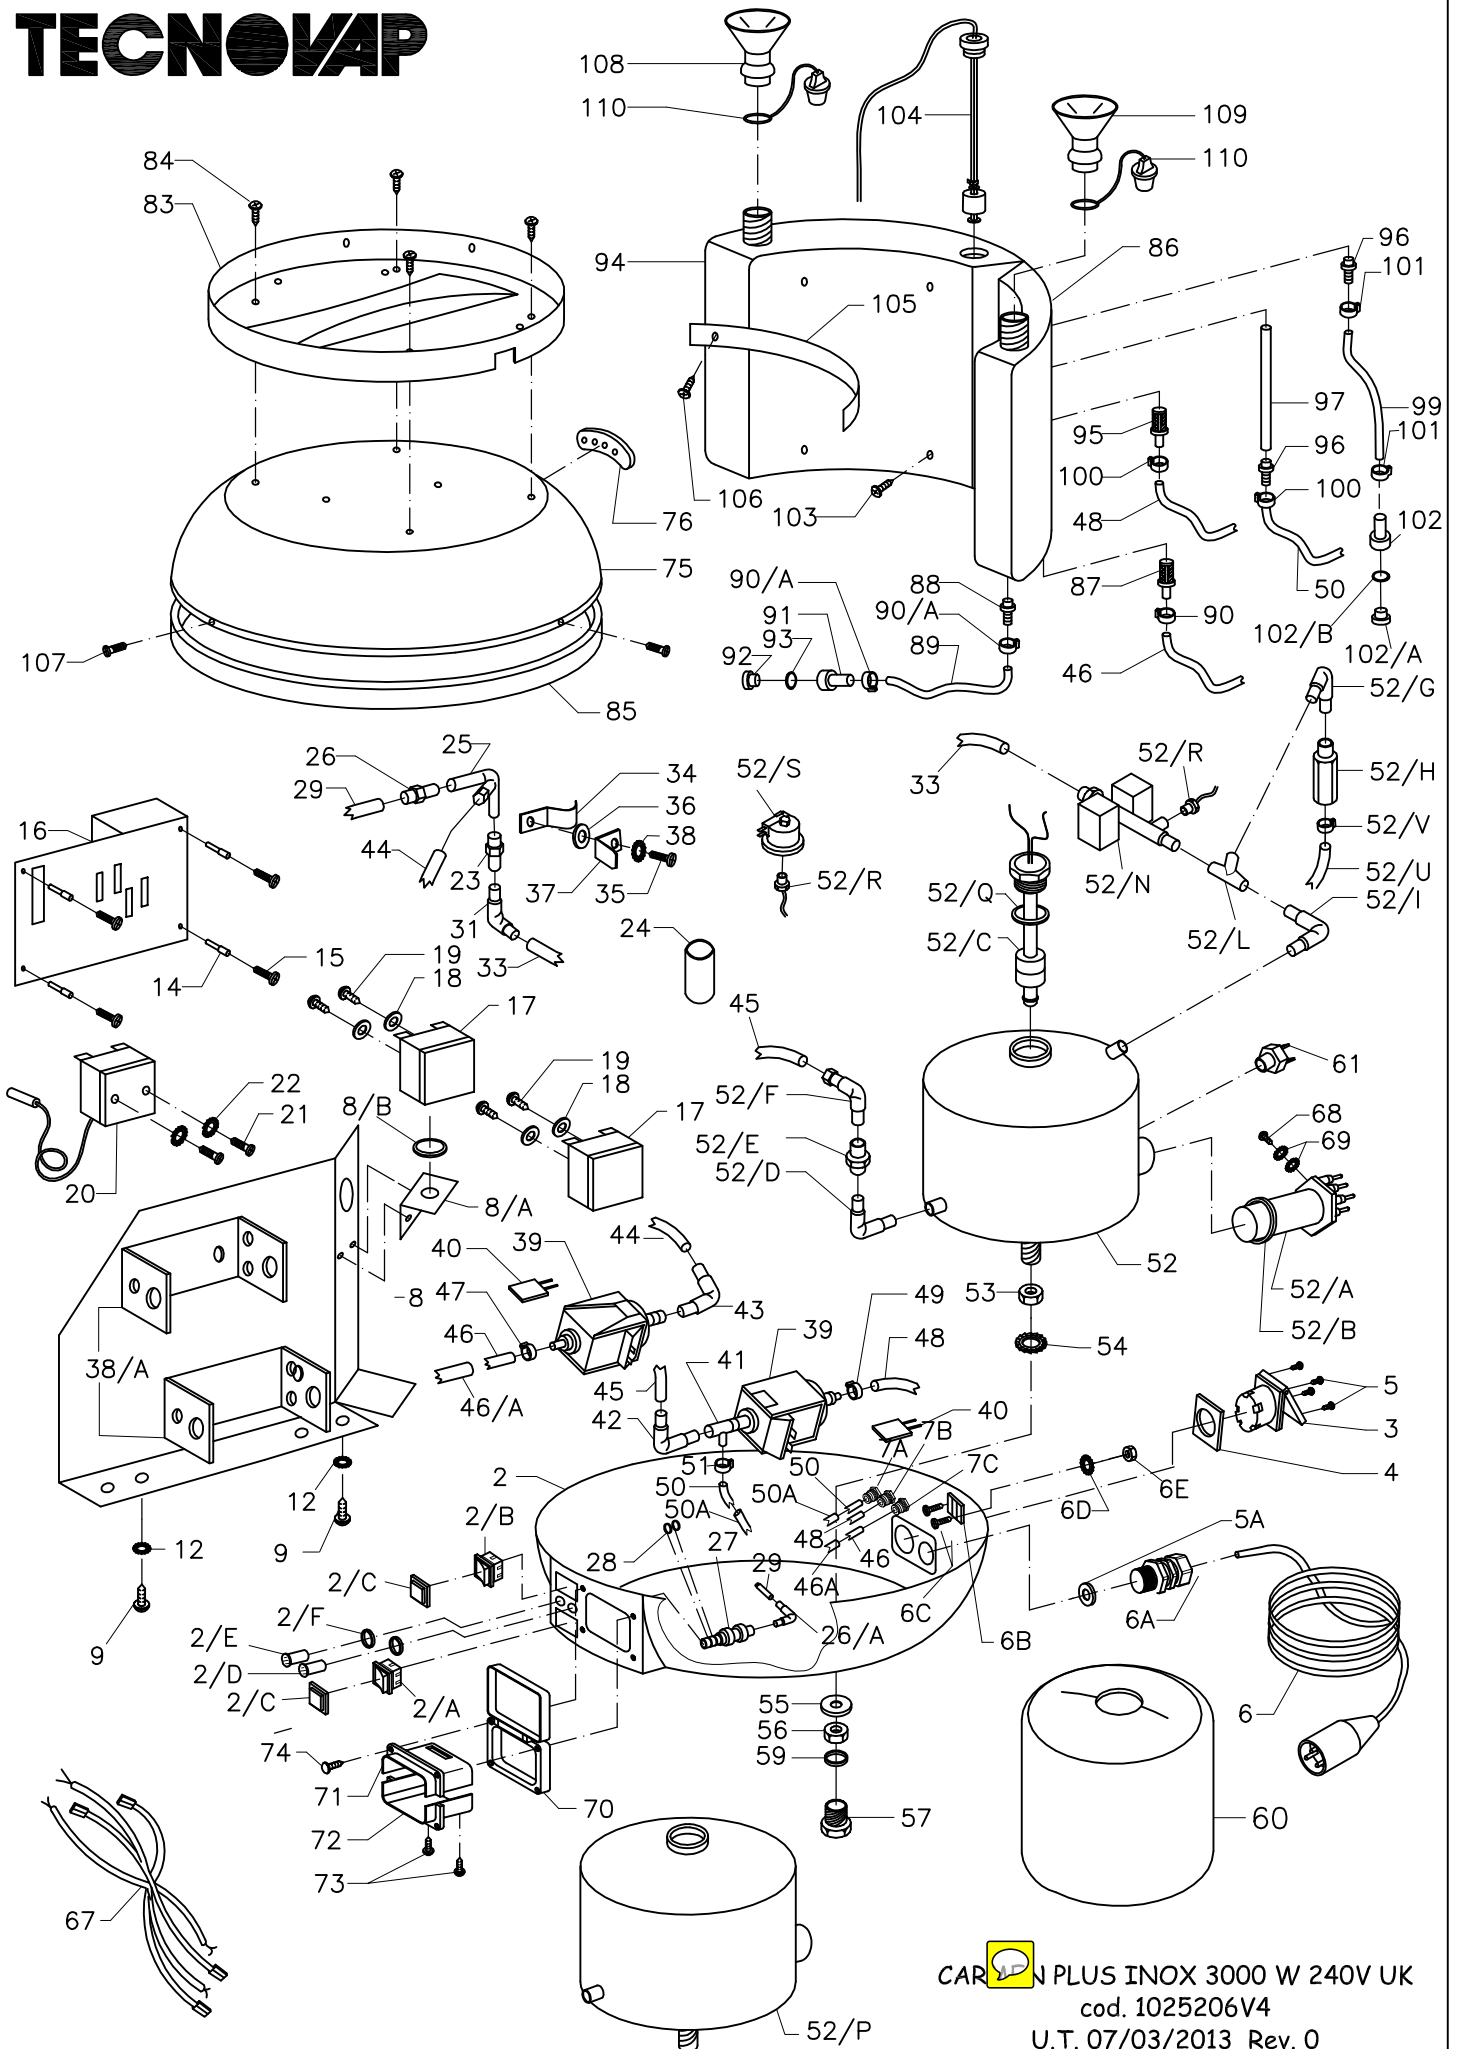

TECNOVAP

CARTELLI PLUS INOX 3000 W 240V UK
cod. 1025206V4
U.T. 07/03/2013 Rev. 0

CARMEN PLUS INOX 3000W 240V UK (GEN)cod.1025206V4 REV.0 07/03/2013

Pos.	CODICE	Q.tà	DENOMINAZIONE	DENOMINATION
1	CR4002A	1	CARRELLO ARENA (LATO RUOTE)	TROLLEY - BASE
1A	CR4002B	1	CARRELLO ARENA (MANIGLIONE)	TROLLEY - HANDLEBAR
1B	CR4002C	1	PERNO RUOTE CARRELLO ARENA	WHEEL AXLE
1C	VI73003	2	RONDELLA GREMBIULINA 12X24	WASHER 12x24
1D	PG5416	2	RUOTA POSTERIORE Ø200 STEAM TECH	REAR WHEEL ø200
1E	PG5245	2	COLLARE ELASTICO FERMO RUOTA	WHEEL LOCK
1F	PG5404	2	RUOTA Ø60 10MAX15 GIREVOLE COL. GRIGIO	WHEEL ø60 M10x15 - SWIVEL
1G	CR8000	1	CESTELLO 400X260X150	BASKET 400X260X150
1H	CR4002E	1	CESTELLO 345X140X110	BASKET 345X140X110
1I	PG5060	2	VOLANTINO TMP V1/30/V - M6x40	HANDWHEEL SCREW M6x40
1L	CR4002F	1	GRIGLIA PER CARRELLO ARENA CROMATA	CART CHROME GRILL FOR ARENA
1M	PP00013	2	MEZZA MANIGLIA AVVOLGICAVO	REEL HANDLE HALF
1N	VI81004	2	VITE TBEI M6X25	SCREW
1P	RA35013	1	MOLLA SAGOMATA + RONDELLA	SPRING SHAPED
1S	VI71216	1	VITE M4x10	SCREW
1T	CA40012	1	STAFFA AVVOLGI TUBI/CAVI CARRELLO ARENA	WINDINGS BRACKET PIPE / CABLE
1U	PG5032	2	VOLANTINO TMP/30 - M6x20	HANDWHEEL SCREW M6x20
2	CA11555V1	1	SOTTOBASE AIDA/CARMEN CN2 INOX	LOWER BODY COVER CN2 - ST. STEEL
2/A	PE227C	1	INTERRUTTORE 16A NERO CALDAIA	BOILER SWITCH 16A BLACK
2/B	PE227R	1	INTERRUTTORE 16A NERO RETE	POWER SWITCH 16A
2/C	PG5021	2	CAPPUCCIO QUADRATO GRANDE	SWITCH PROTECTION
2/D	PE221S7	1	SPIA LUMINOSA ROSSA F/D SERIGRAFATA	RED INDICATOR LIGHT
2/E	PE222S7	1	SPIA LUMINOSA VERDE F/D SERIGRAFATA	GREEN INDICATOR LIGHT
2/F	PG5106	2	OR 9,25X1,78 NBR GRIGIO RAL7035	O-RING 9,25X1,78 NBR
3	PE2133	1	PRESA 10-16A 250V SCHUKO	SOCKET 10-16A 250V SCHUKO
4	PG5070	1	SPESSORE PER PRESA ASPIRATORE	SPACER FOR ELECTRIC SOCKET
5	VI7105	4	VITE RAPID FIX TC 3.9x16 NERA	SCREW 3,9X16 RAPID-FIX
5/A	VI73217	1	RONDELLA DI SPESSORAMENTO 20X28X1	WASHER 20X28X1
6	PE21797	1	CAVO SEZ.3X1,5 mt 12 SPINA INGLESE	POWER CORD
6/A	PE2014	1	PRESSACAVO PASSO PG 13,5 IP66	CABLEPRESS
6/B	PE2015	0.25	MORSETTIERA MAMMUTH ø4 mm2	POWER CORD CONNECTOR Ø4 mm2
6/C	VI7154	2	VITE ZN TC M3x20	SCREW ZN M3X20
6/D	VI7319	2	RONDELLA DENTELLATA M3	LOCK WASHER M3
6/E	VI7211	2	DADO M3	NUT M3
7A	RA33R12	1	PASSALAMIERA ROSSO M16XL.38 X TUBO Ø8	RED FITTING BULKHEAD
7B	RA33B12	1	PASSALAMIERA BLU M16XL.38 X TUBO Ø8	BLUE FITTING BULKHEAD
7C	RA33G12	1	PASSALAMIERA GIALLO M16XL.38 X TUBO Ø8	YELLOW FITTING BULKHEAD
8	RA3098	1	STAFFA IDRAULICO/ELETRICO	SUPPORT MOUNT PUMP GROUP
8/A	RA30989	1	STAFFA SUPPORTO PRESSOSTATO	BRACKET SUPPORT PRESSURE
8/B	PG5030	1	OR 20,62X2,62 (TAPPO BABY)	O-RING
9	VI71615	2	VITE TC ZN M4X12	SCREW ZN M4X12
12	VI7318	2	RONDELLA DENTELLATA M4	LOCK WASHER M4
14	PG5064	4	DISTANZIALE FILETTATO M3 L.15	THREADED SPACER M3 L.15
15	VI7109	4	VITE TSP M3x10	SCREW M3X10
16	PE2347D	1	SCHEDA CONTROLLO ELETTRONICO TVAP20	ELECTRONIC BOARD TVAP20
17	PE20010	2	RELAY 40A 230V 60Hz	RELAY 40A 230V 60Hz
18	VI7325	4	RONDELLA PIANA M4	WASHER ZN M4
19	VI71615	4	VITE TC ZN M4X12	SCREW ZN M4X12
20	PE2340	1	TERMOSTATO 240° BULBO	CONTROL THERMOSTAT 24 0°
21	VI7121	2	VITE M4x6 TC TC	SCREW M4X6
22	VI7318	2	RONDELLA DENTELLATA M4	LOCK WASHER M4
23	RA3409	1	VALVOLA NON RITORNO MOLLA DEBOLE	NON RETURN VALVE - LIGHT SPRING
24	PG5360	1	TUBO EPDM 12x15	EPDM HOSE 12X15
25	RA30254	1	RACCORDO MISCELATORE 1/8"F x 1/8"F x 6x4	Y - VALVE 1/8" F X 1/8" F X 6X4
26	RA3183	1	RACCORDO DIRITTO 6x8 1/8"M	STRAIGHT VALVE 6X8 1/8"M
26/A	RA3167	1	RACCORDO GOMITO 6x8 - 1/8"F	ELBOW VALVE 6X8 - 1/8"F
27	12004T	1	UGELLO ROTONDO MASCHIO 1/8"M	ROUND MALE NOZZLE 1/8"M
28	PG5142	2	OR 9.25x1.78 VITON NERO	O-RING 9,25X1,78 VITON
29	RA3201	mt. 0,30	TUBO TEFLON ø6x8	TEFLON TUBE Ø6X8 L.300
31	RA3167	1	RACCORDO GOMITO 6x8 - 1/8"F	ELBOW VALVE 6X8 - 1/8"F
33	RA3201	mt. 0,20	TUBO TEFLON ø6x8	TEFLON TUBE Ø6X8 L.200
34	RA3033	1	STAFFA FISSAGGIO VALVOLA NON RITORNO	CLAMP FOR NON RETURN VALVE
35	VI71615	1	VITE TC ZN M4X12	SCREW ZN M4X12
36	VI7312	1	RONDELLA GREMBIULINA M4x16	WASHER M4X16
37	PE2370	1	FASTON M 6.3 CON FORO VITE	TERMINAL M 6,3 W/ SCREW
38	VI7318	1	RONDELLA DENTELLATA M4	LOCK WASHER M4
38/A	RA3056	2	STAFFA SUPPORTO POMPA	MOUNT BASE PUMP
39	PE2404	2	POMPA ET500	PUMP ET500
40	PE2408	2	TERMOPROTETTORE 100°C	THERMAL PROTECTOR 100 °C