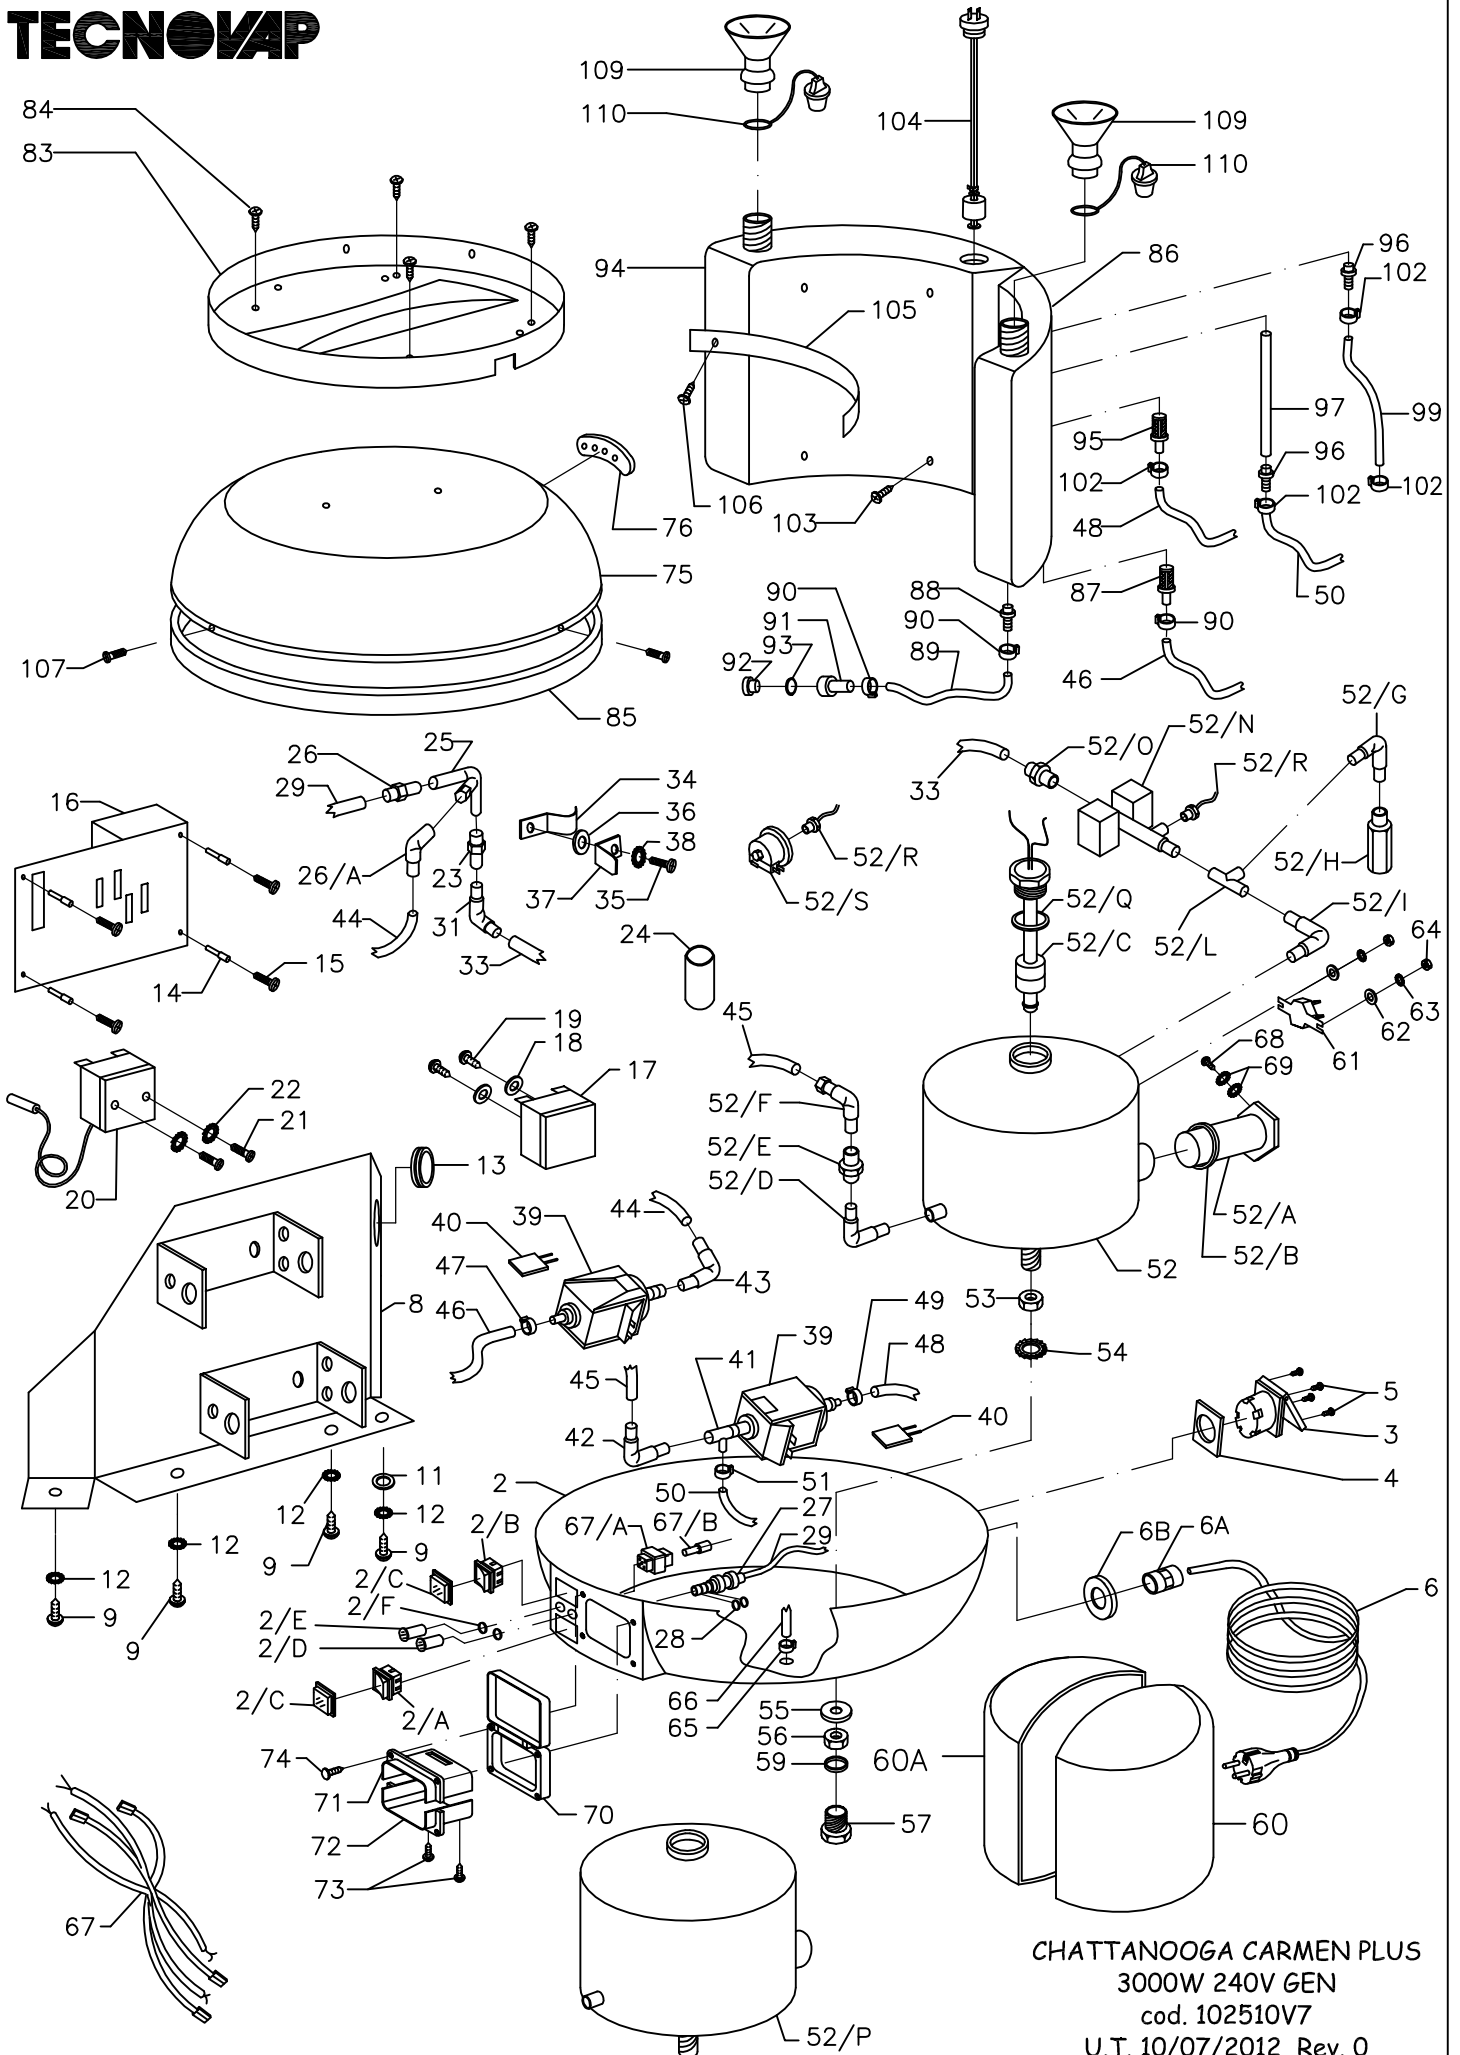

TECNOVAP

CHATTANOOGA CARMEN PLUS
 3000W 240V GEN
 cod. 102510V7
 U.T. 10/07/2012 Rev. 0

CH. CARMEN PLUS 3000W 240V cod.102510V7 REV.0 10/07/12

Pos.	Codice	Q.tà	Denominazione	Denomination
1	CR4002A	1	CARRELLO ARENA LATO RUOTE	ARENA TROLLEY2 BASE
1/A	CR4002B	1	CARRELLO ARENA MANIGLIONE	ARENA TROLLEY2 HANDLEBAR
1/B	CR4002C	1	PERNO L.402 FISS. RUOTE	WHEEL AXLE
1/C	VI73003	2	RONDELLA GREMBIULINA 12x24	WASHER
1/D	PG5416	2	RUOTA POSTERIORE ø200	WHEEL
1/E	PG5245	2	COLLARE ELASTICO FERMO RUOTA	ELASTIC COLLAR FOR WHEEL
1/F	PG5404	2	RUOTA ø60 10Max15 GIREVOLE	WHEEL Ø100 MAX15
1/G	CR8000	1	CESTELLO JUNIOR 400x260x150	BASKET
1/H	CR4002E	1	CESTO 345x140x110 l. 265	BASKET
1/I	PG5060	2	VOLANTINO AV1/30/V M6x40	HAND WHEEL SCREW
2	CA1151BV1	1	SOTTOBASE A/CARMEN CN2 NERA	CHASSIS CARMEN
2/A	PE227C	1	INTERRUTTORE 16A NERO C/LED CALDAIA	BOILER SWITCH 16A BLACK
2/B	PE227R	1	INTERRUTTORE 16A NERO C/LED RETE	POWER SWITCH 16A
2/C	PG5021	2	CAPPUCCIO QUADRATO	SWITCH PROTECTION
2/D	PE221S7	1	SPIA LUMINOSA ROSSA F/D SERIGRAFATA	RED INDICATOR LIGHT
2/E	PE222S7	1	SPIA LUMINOSA VERDE F/D SERIGRAFATA	GREEN INDICATOR LIGHT
2/F	PG5106	2	OR 9,25X1,78 NBR GRIGIO RAL7035	O-RING 9,25X1,78 NBR
3	PE2133	1	PRESA 10-16A 250V	ELECTRIC SOCKET 10-16A 250V
4	PG5070	1	SPESSORE PER PRESA	INSULATION FOR SOCKET
5	VI7105	4	VITE RAPID FIX ZN TC 3.9x16	SCREW RAPID FIX ZN TC 3.9x16
6	PE21797	1	CAVO SEZ. 3X1,5 MT12 SPINA INGLESE	SUPPLY WIRING 3x1.5 m12
6A	PE2014	1	PRESSACAVO PASSO PG 13,5 IP66	CABLE PRESS
6B	VI73217	1	RONDELLA DI SPESSOR. 20X28X1	WASHER
8	RA3098	1	STAFFA F. IDRAULICO/ELETT.	MOUNT BASE
9	VI7180	4	VITE 4.8 METALLO ZN TC 4x12	SCREW 4.8 ZN TC 4x12
11	VI7312	1	RONDELLA GREMBIULINA 4x16	WASHER 4x16
12	VI7318	4	RONDELLA DENTELLATA ø4	LOCK WASHER ø4
13	PG5304	1	PASSATUBO TAPPO ø20 NERO	MOUTHPIECE ø20
14	PG5064	4	DISTANZIATORE PLASTICA L15	PLASTIC SPACER
15	VI7109	4	VITE T.S.P. M3x10	SCREW T.S.P. M3x10
16	PE2347D	1	SCHEDA TVAP20	ELECTRONIC BOARD TVAP20
17	PE2010	1	RELAY 200/240V AC 20A	RELAY 200/240V AC 20A
18	VI7325	2	RONDELLA M4	WASHER M4
19	VI7180	2	VITE 4.8 METALLO ZN TC 4x12	SCREW 4.8 ZN TC 4x12
20	PE2340	1	TERMOSTATO 220°C A BULBO	THERMOSTAT 220°
21	VI7121	2	VITE M4x6 TC	SCREW M4x6 TC
22	VI7318	2	RONDELLA DENTELLATA ø4	LOCK WASHER ø4
23	RA3409	1	VALVOLA NON RITORNO	NON RETURN VALVE
24	RA30040	1	TUBO EPDM 12x15 L.40mm	HOSE EPDM 12x15
25	RA3024	1	RACCORDO MISCELATORE	Y-VALVE
26	PG5209	1	FASCETTA STRIK MON 9.5-11	SINGLE EAR CLAMP 9.5-11
27	UG0002	1	UGELLO ROT. MASCHIO FV PG 6.5	ROUND NOZZLE - MALE
28	PG5142	2	OR 9.25x1.78 NBR NERO	O-RING 9.25x1.78NBR
29	PG5303	0.33	TUBO GOMMA NERO ø5x10	BLACK RUBBER HOSE ø5x10
30	PG5209	1	FASCETTA STRIK MONO 9-11	SINGLE EAR CLAMP
31	RA3019	1	PORTAGOMMA 7 1/8" FEMMINA	TUBE CONNECTOR 7 1/8" F
32	PG5209	1	FASCETTA STRIK 9-11	SINGLE EAR CLAMP
33	PG5303	0.2	TUBO GOMMA NERO ø5x10	BLACK RUBBER HOSE ø5x10
34	RA3033	1	STAFFA FISS. VALVOLA N-R	CLAMP FOR NON RETURN VALVE
35	VI7180	1	VITE 4.8 METALLO ZN TC 4x12	SCREW 4.8 ZN TC 4x12
36	VI7312	1	RONDELLA GREMBIULINA 4x16	WASHER 4x16
37	PE2370	1	FASTON MASCHIO 6.3	TERMINAL M 6,3 W/ SCREW
38	VI7318	1	RONDELLA DENTELLATA ø4	LOCK WASHER ø4
39	PE2404	2	POMPA ET500	PUMP ET500
40	PE2408	2	TERMOPROTETTORE 100°C	THERMAL CUT OUT 100°C
41	PE2415	1	DEAREATORE PER POMPA	BLEEDER VALVE FOR PUMP
42	RA3105	1	RACCORDO GOMITO 6x8 1/8"M	ELBOW VALVE 6x8 1/8"M
43	RA31041	1	RACCORDO GOMITO 6x4 1/8"M GIREVOLE	STRAIGHT VALVE 6x4 1/8"M
44	RA30170	1	TUBO TEFLON ø6x4 L.170mm	TEFLON TUBE ø6x4
45	RA30180	1	TUBO TEFLON ø6x8 L.180mm	TEFLON TUBE ø6x8
46	PG5327	0.82	TUBO GOMMA CALZATO NERO ø4x8	HOSE 4x8
47	PG5247	1	FASCETTA BIFILIARE 9.8-10.4	CLAMP 9.8-10.4
48	PG5327	0.44	TUBO GOMMA CALZATO NERO ø4x8	HOSE 4x8
49	PG5247	1	FASCETTA BIFILIARE 9.8-10.4	CLAMP 9.8-10.4
50	PG5327	0.56	TUBO GOMMA CALZATO NERO ø4x8	HOSE 4x8