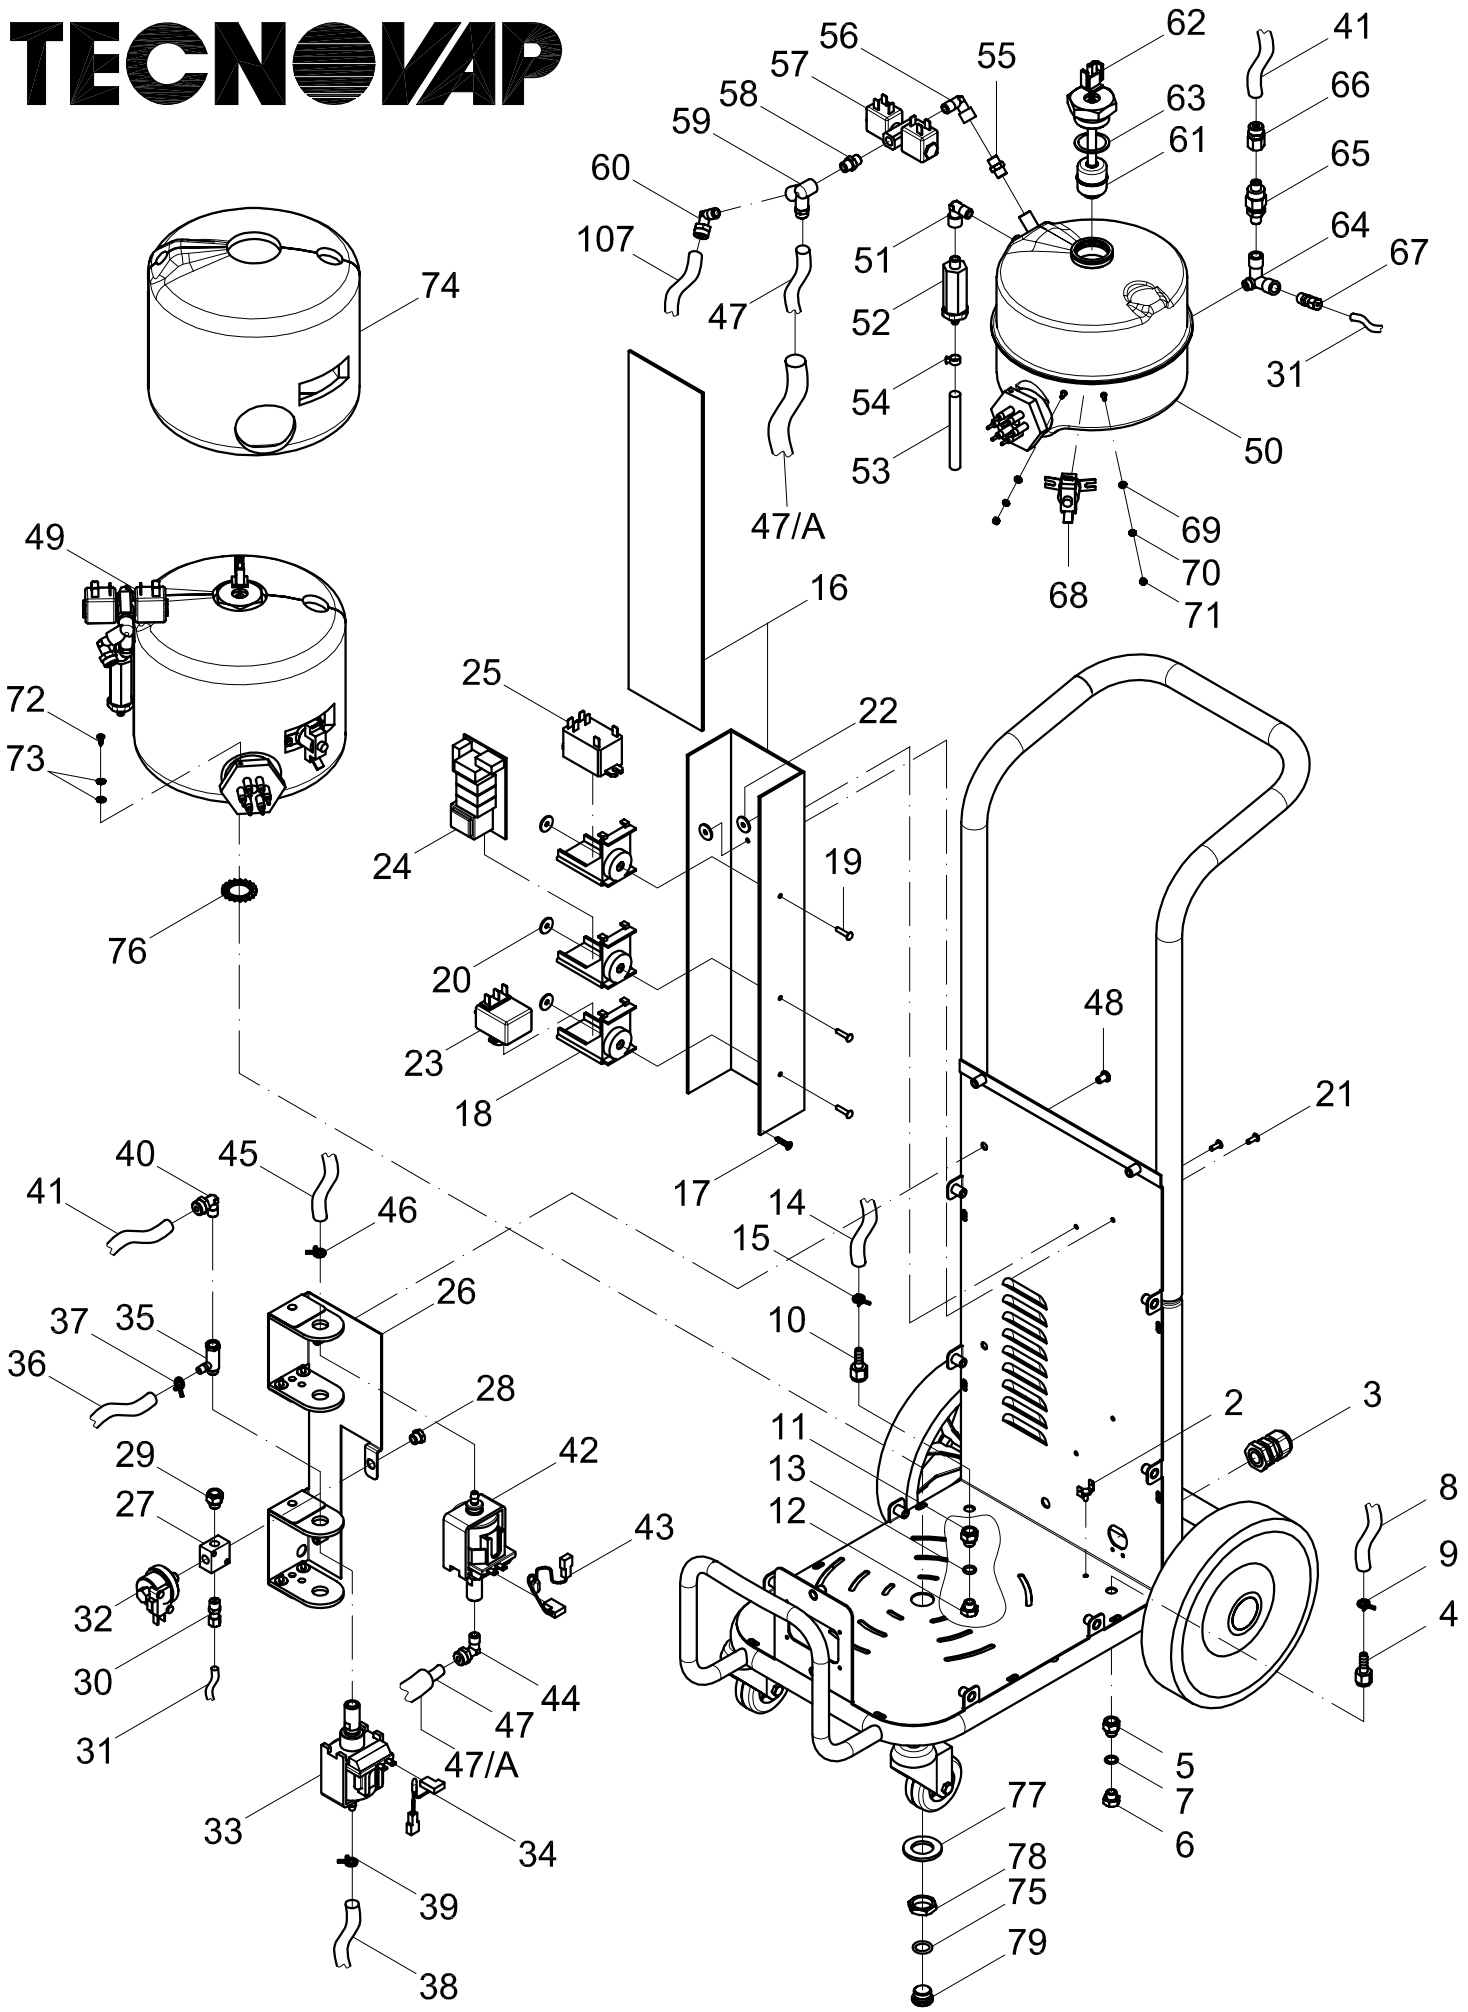

CARRELLO COMPLETO STEAM BOX MINI

cod. 3000400

U.T. 15/10/2004 Foglio 1/3

STEAM BOX MINI
 cod. 3000400
 U.T. 15/10/2004 Foglio 3/3

STEAM BOX MINI 230V 3600W 50/60Hz (cod. 3000400) U.T. 15/10/2004

Pos.	CODICE	Q.tà	DENOMINAZIONE	DENOMINATION
1	CR4002	1	CARRELLO ARENA2	ARENA 2 TROLLEY
1/A	CR4002A	1	CARRELLO ARENA2 LATO RUOTE	ARENA 2 TROLLEY - BASE
1/B	CR4002B	1	CARRELLO ARENA2 MANIGLIONE	ARENA 2 TROLLEY - HANDLEBAR
1/C	CR4002C	1	PERNO L.395 FISSAGGIO RUOTE	WHEEL AXLE
1/D	VI73003	2	RONDELLA GREMBIULINA 12x24	WASHER 12X24
1/E	PG5416	2	RUOTA POSTERIORE ø200 STEAM TECH	REAR WHEEL Ø 200
1/F	PG5245	2	COLLARE ELASTICO FERMO RUOTA PER ø12	WHEEL LOCK
1/G	PG5404	2	RUOTA ø60 M10x15 GIREVOLE	WHEEL Ø 60 M10X15 - SWIVEL
1/H	CR8000	1	CESTELLO JUNIOR 400x260x150	BASKET 400X260X150
1/I	CR4002E	1	CESTO CROMATO 345x140x110 L.265	SMALL BASKET 345X140X110
2	PE30003	1	MORSETTIERA TERRA RAME ø3.8 L.8	COPPER CONNECTOR W/ RIVET
3	PE2361	1	PRESSACAVO PLASTICO PG16	CABLE PRESS PG16
4	RA3019	1	PORTAGOMMA 7 1/8" FEMMINA	TUBE COUPLER 7 1/8" F
5	RA3142	1	RACCORDO DIRITTO 1/8"Fx1/8"M	STRAIGHT VALVE 1/8"FX1/8"M
6	RA33152	1	TAPPO OTTONE 14 x L.15 x 1/8"	BRASS CAP FOR DRAIN TUBES
7	PG5106	1	OR 9.25x1.78 NBR GRIGIO RAL 7035	O-RING 9,25X1,78 NBR
8	PG5338	mt 0.35	TUBO GOMMA EPDM NERO ø7x10	EPDM HOSE Ø 7X10
9	PG5247	1	FASCETTA BIFILIARE 9.8x10.4	CLAMP 9,8X10,4
10	RA3019	1	PORTAGOMMA 7 1/8" FEMMINA	TUBE COUPLER 7 1/8" F
11	RA3142	1	RACCORDO DIRITTO 1/8"Fx1/8"M	STRAIGHT VALVE 1/8"FX1/8"M
12	RA33152	1	TAPPO OTTONE 14 x L.15 x 1/8"	BRASS CAP FOR DRAIN TUBES
13	PG5106	1	OR 9.25x1.78 NBR GRIGIO RAL 7035	O-RING 9,25X1,78 NBR
14	PG5338	mt 0.35	TUBO GOMMA EPDM NERO ø7x10	EPDM HOSE Ø 7X10
15	PG5247	1	FASCETTA BIFILIARE 9.8x10.4	CLAMP 9,8X10,4
16	PE27004	mt 0.4	CANALE PLASTICO 100x60 STEAM BOX MINI	PLASTIC DUCT 100X60
17	VI7103	1	VITE KF NIC3,5X6,5-6X1/4 DIN7981 UNI6954	SCREW ZN 3,5X6,5
18	PG50344	3	STAFFA PORTA SCHEDA TAGLIATA	SUPPORT MOUNT ELECTRONIC BOARD
19	VI7019	3	RIVETTO ALLUMINIO 4x16	ALUMINUM RIVET 4X16
20	VI7312	3	RONDELLA GREMBIULINA ZN 4x16	WASHER ZN 4X16
21	VI7044	4	RIVETTO TUTTO INOX ø4x10.2	ST. STEEL RIVET Ø 4X10,2
22	VI7312	4	RONDELLA GREMBIULINA ZN 4x16	WASHER ZN 4X16
23	PE2340	1	TERMOSTATO 240°C A BULBO	CONTROL THERMOSTAT 240°C
24	PE2346	1	SCHEDA COMANDI BT 230V TVAP 10/4	ELECTRONIC BOARD BT230V TVAP10/4
25	PE2010	1	RELAY 200/240V AC 20A	RELAY 200/240V AC 20A
26	CA17005	1	STAFFA FISSAGGIO POMPE STEAM BOX	SUPPORT MOUNT PUMP GROUP
27	RA3089	1	BLOCCHETTO 4 VIE PER PRESSOSTATO	4 WAY VALVE FOR PRESSURE SWITCH
28	RA3168	1	TAPPO PER RACCORDO 1/8"M	CAP FOR STRAIGHT VALVE 1/8"M
29	RA3142	1	RACCORDO DIRITTO 1/8"Fx1/8"M	STRAIGHT VALVE 1/8"FX1/8"M
30	RA3186	1	RACCORDO DIRITTO 1/8"M OGIVA ø4/2	STRAIGHT VALVE 1/8"M Ø4/2
31	RA3210	mt 0.26	TUBO TEFLON ø4x2	TEFLON TUBE Ø4X2
32	PE2401	1	PRESSOSTATO 16A 250V 2-6 bar	PRESSURE SWITCH 16A 250V 2-6 bar
33	PE2404	1	POMPA ET500 P - 1/8"F NBR 230V 50Hz	PUMP ET500P - 1/8"F NBR 230V 50Hz
34	PE2408	1	TERMOPROTETTORE 100°C COMPLETO	THERMAL PROTECTOR 100°C
35	PE2415	1	DEAREATORE PER POMPA	BLEEDER VALVE FOR PUMP
36	RA30235	1	TUBO GOMMA EPDM NERO ø7x10 L.235mm	EPDM TUBE Ø 7X10 L.235mm
37	PG5247	1	FASCETTA BIFILIARE 9.8x10.4	CLAMP 9,8X10,4
38	PG5338	mt 0.35	TUBO GOMMA EPDM NERO ø7x10	EPDM HOSE Ø 7X10
39	PG5247	1	FASCETTA BIFILIARE 9.8x10.4	CLAMP 9,8X10,4
40	RA3105	1	RACCORDO GOMITO 8x6 - 1/8"M	ELBOW VALVE 8X6 - 1/8"M
41	RA30300	1	TUBO TEFLON ø6x8 L.300mm	TEFLON TUBE Ø 6X8 L.300mm
42	PE2404	1	POMPA ET500 P - 1/8"F NBR 230V 50Hz	PUMP ET500P - 1/8"F NBR 230V 50Hz
43	PE2408	1	TERMOPROTETTORE 100°C COMPLETO	THERMAL PROTECTOR 100°C
44	RA3104	1	RACCORDO GOMITO 6x4 - 1/8"M	ELBOW VALVE 6x4 - 1/8"M
45	PG5338	mt 0.56	TUBO GOMMA EPDM NERO ø7x10	EPDM HOSE Ø 7X10
46	PG5247	1	FASCETTA BIFILIARE 9.8x10.4	CLAMP 9,8X10,4
47	RA3209	mt 0.67	TUBO TEFLON ø6x4	TEFLON TUBE Ø 6X4
47/A	PG5338	mt 0.35	TUBO GOMMA EPDM NERO ø7x10	EPDM HOSE Ø 7X10
48	85120220	2	VITE TBEI ISO 7380 M6x10 INOX	SCREW TBEI M6X10 INOX
49	0904000	1	CALDAIA COMP. S.BOX MINI 230V 3600W 4 L.	COMPL. BOILER 230V 3600W 4L.
50	9904000	1	CALDAIA C/RES S.BOX MINI 230V 3600W 4 L.	BOILER W/ ELEMENT 230V 3600W 4L.
51	RA3147	1	RACCORDO GOMITO 1/8"F - 1/8"M	ELBOW VALVE 1/8"F - 1/8"M
52	RA3411	1	VALVOLA 1/8"M 7.5 bar STANDARD CATEG. 1°	SAFETY VALVE 1/8"M 7,5 bar
53	RA30065	1	TUBO TEFLON ø6x8 L.65mm	TEFLON TUBE Ø6X8 L.65mm
54	PG5203	1	FASCETTA STRIK CLX 090-1 7-9	CLAMP SNAP-ON 090-1 7-9
55	RA3187	1	RACCORDO DIRITTO 1/8Mx1/8M F/CON.	STRAIGHT VALVE 1/8MX1/8M
56	RA3147	1	RACCORDO GOMITO 1/8"F - 1/8"M	ELBOW VALVE 1/8"F - 1/8"M
57	PE2390	1	ELETTROVALVOLA DOPPIA 1X1-1X1,5 1/8"F 1/8"F	SOLENOID VALVE 1X1-1X1,5 1/8"F 1/8"F