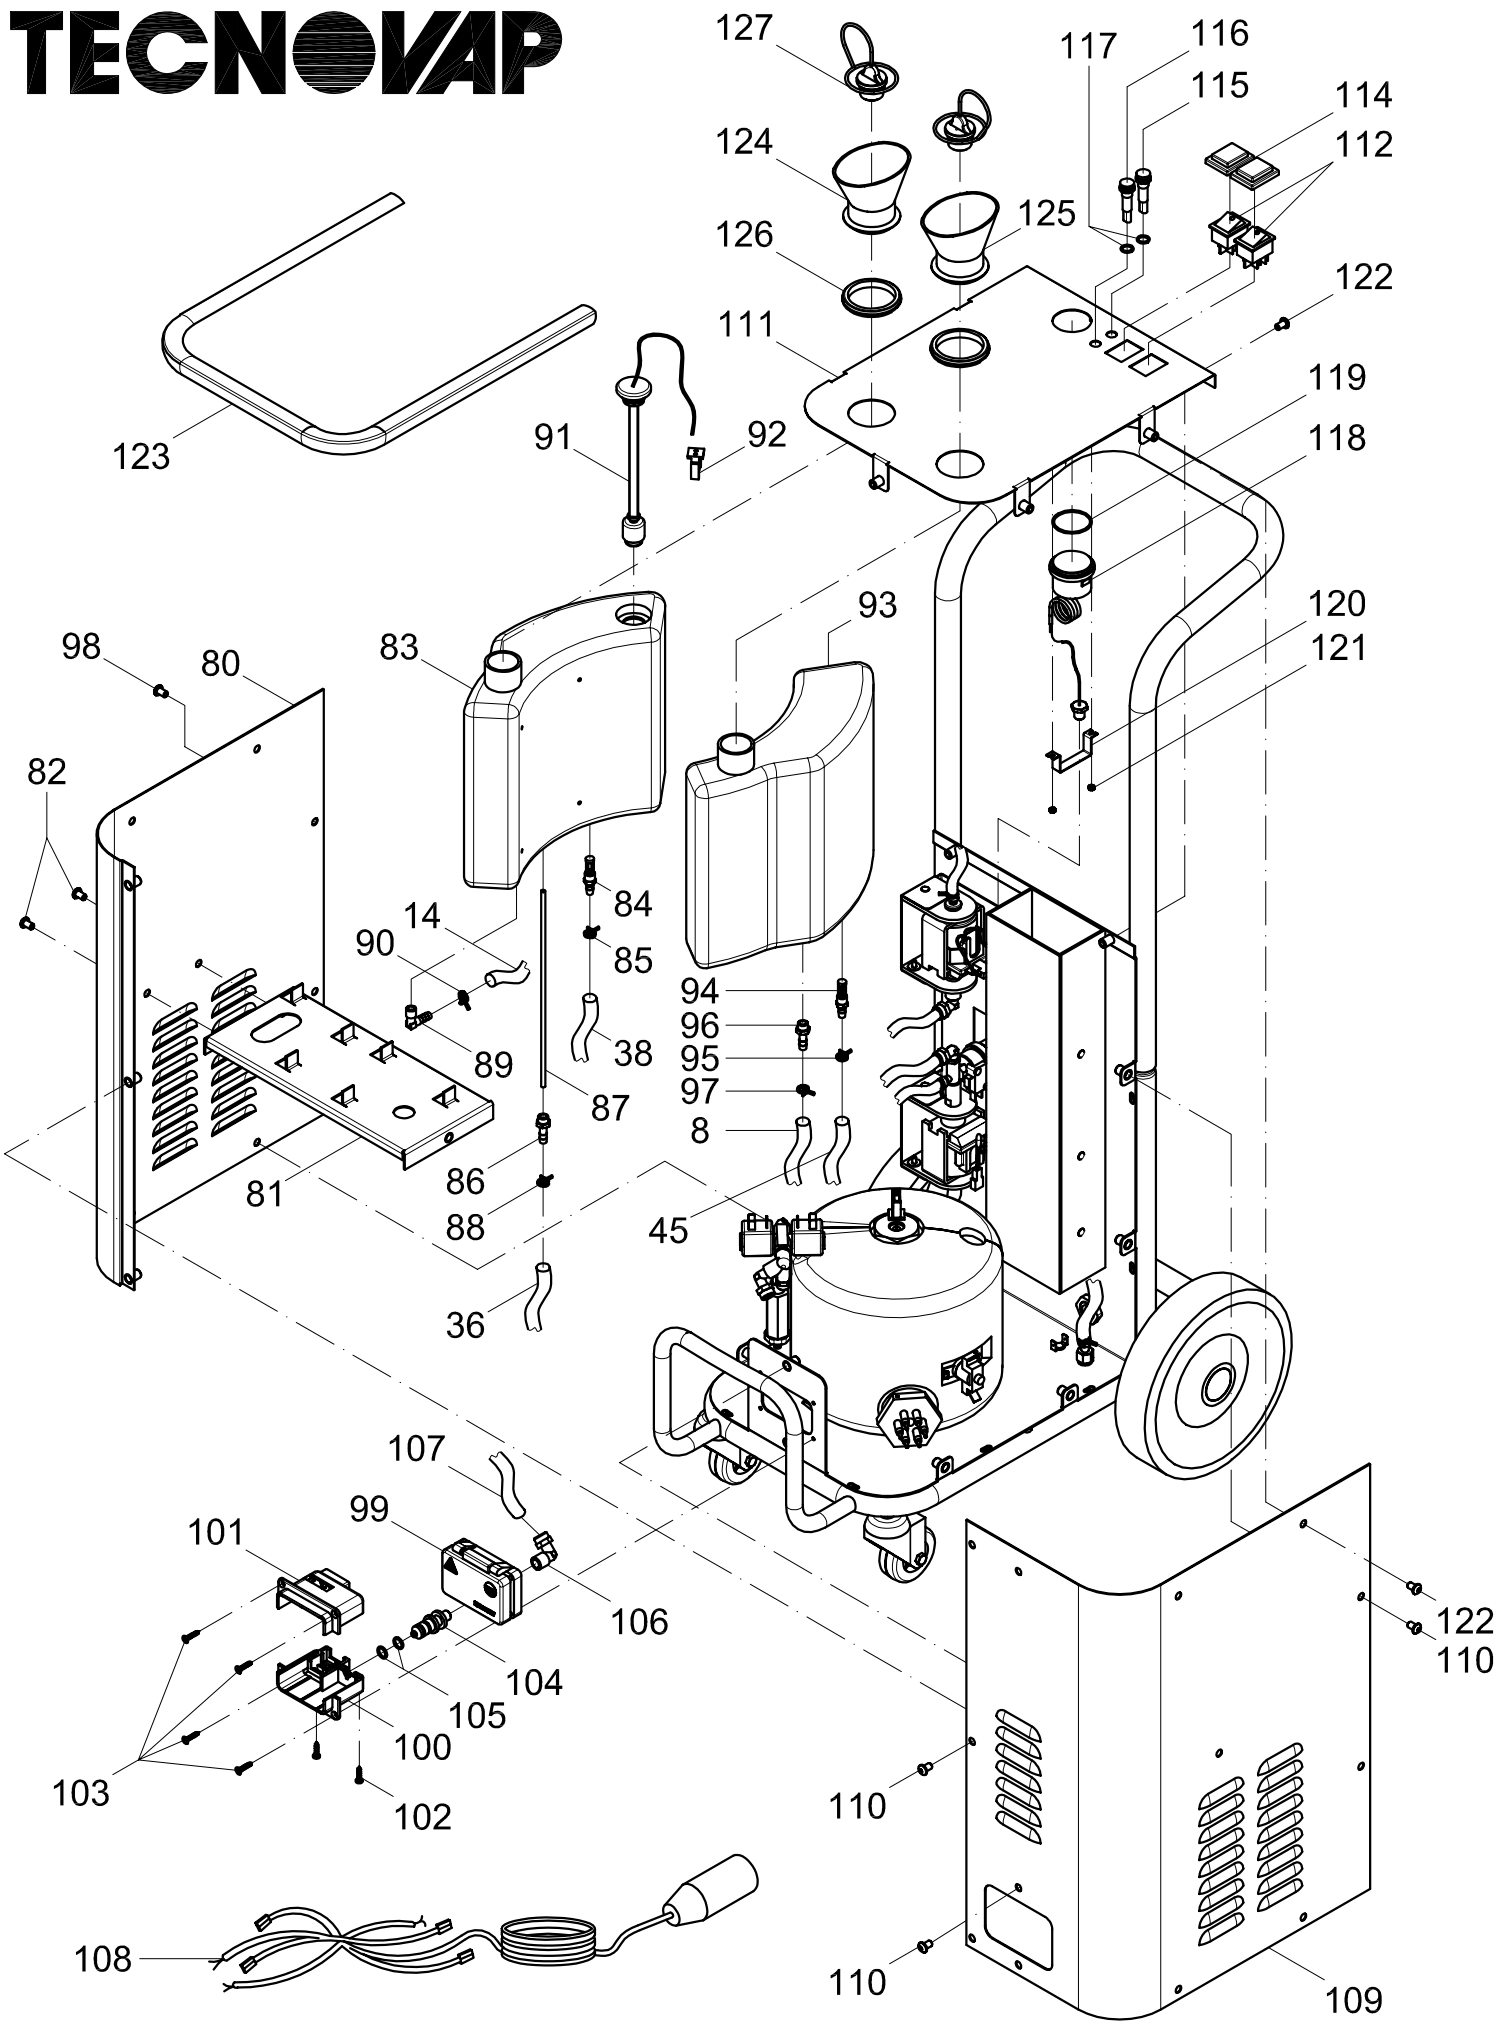

CARRELLO COMPLETO STEAM BOX MINI

cod. 3000400

U.T. 15/10/2004 Foglio 1/3

STEAM BOX MINI
 cod. 3000400
 U.T. 15/10/2004 Foglio 3/3

STEAM BOX MINI 230V 3600W 50/60Hz (cod. 3000400) U.T. 15/10/2004

Pos.	CODICE	Q.tà	DENOMINAZIONE	DENOMINATION
1	CR4002	1	CARRELLO ARENA2	ARENA 2 TROLLEY
1/A	CR4002A	1	CARRELLO ARENA2 LATO RUOTE	ARENA 2 TROLLEY - BASE
1/B	CR4002B	1	CARRELLO ARENA2 MANIGLIONE	ARENA 2 TROLLEY - HANDLEBAR
1/C	CR4002C	1	PERNO L.395 FISSAGGIO RUOTE	WHEEL AXLE
1/D	VI73003	2	RONDELLA GREMBIULINA 12x24	WASHER 12X24
1/E	PG5416	2	RUOTA POSTERIORE ø200 STEAM TECH	REAR WHEEL Ø 200
1/F	PG5245	2	COLLARE ELASTICO FERMO RUOTA PER ø12	WHEEL LOCK
1/G	PG5404	2	RUOTA ø60 M10x15 GIREVOLE	WHEEL Ø 60 M10X15 - SWIVEL
1/H	CR8000	1	CESTELLO JUNIOR 400x260x150	BASKET 400X260X150
1/I	CR4002E	1	CESTO CROMATO 345x140x110 L.265	SMALL BASKET 345X140X110
2	PE30003	1	MORSETTIERA TERRA RAME ø3.8 L.8	COPPER CONNECTOR W/ RIVET
3	PE2361	1	PRESSACAVO PLASTICO PG16	CABLE PRESS PG16
4	RA3019	1	PORTAGOMMA 7 1/8" FEMMINA	TUBE COUPLER 7 1/8" F
5	RA3142	1	RACCORDO DIRITTO 1/8"Fx1/8"M	STRAIGHT VALVE 1/8"FX1/8"M
6	RA33152	1	TAPPO OTTONE 14 x L.15 x 1/8"	BRASS CAP FOR DRAIN TUBES
7	PG5106	1	OR 9.25x1.78 NBR GRIGIO RAL 7035	O-RING 9,25X1,78 NBR
8	PG5338	mt 0.35	TUBO GOMMA EPDM NERO ø7x10	EPDM HOSE Ø 7X10
9	PG5247	1	FASCETTA BIFILIARE 9.8x10.4	CLAMP 9,8X10,4
10	RA3019	1	PORTAGOMMA 7 1/8" FEMMINA	TUBE COUPLER 7 1/8" F
11	RA3142	1	RACCORDO DIRITTO 1/8"Fx1/8"M	STRAIGHT VALVE 1/8"FX1/8"M
12	RA33152	1	TAPPO OTTONE 14 x L.15 x 1/8"	BRASS CAP FOR DRAIN TUBES
13	PG5106	1	OR 9.25x1.78 NBR GRIGIO RAL 7035	O-RING 9,25X1,78 NBR
14	PG5338	mt 0.35	TUBO GOMMA EPDM NERO ø7x10	EPDM HOSE Ø 7X10
15	PG5247	1	FASCETTA BIFILIARE 9.8x10.4	CLAMP 9,8X10,4
16	PE27004	mt 0.4	CANALE PLASTICO 100x60 STEAM BOX MINI	PLASTIC DUCT 100X60
17	VI7103	1	VITE KF NIC3,5X6,5-6X1/4 DIN7981 UNI6954	SCREW ZN 3,5X6,5
18	PG50344	3	STAFFA PORTA SCHEDA TAGLIATA	SUPPORT MOUNT ELECTRONIC BOARD
19	VI7019	3	RIVETTO ALLUMINIO 4x16	ALUMINUM RIVET 4X16
20	VI7312	3	RONDELLA GREMBIULINA ZN 4x16	WASHER ZN 4X16
21	VI7044	4	RIVETTO TUTTO INOX ø4x10.2	ST. STEEL RIVET Ø 4X10,2
22	VI7312	4	RONDELLA GREMBIULINA ZN 4x16	WASHER ZN 4X16
23	PE2340	1	TERMOSTATO 240°C A BULBO	CONTROL THERMOSTAT 240°C
24	PE2346	1	SCHEDA COMANDI BT 230V TVAP 10/4	ELECTRONIC BOARD BT230V TVAP10/4
25	PE2010	1	RELAY 200/240V AC 20A	RELAY 200/240V AC 20A
26	CA17005	1	STAFFA FISSAGGIO POMPE STEAM BOX	SUPPORT MOUNT PUMP GROUP
27	RA3089	1	BLOCCHETTO 4 VIE PER PRESSOSTATO	4 WAY VALVE FOR PRESSURE SWITCH
28	RA3168	1	TAPPO PER RACCORDO 1/8"M	CAP FOR STRAIGHT VALVE 1/8"M
29	RA3142	1	RACCORDO DIRITTO 1/8"Fx1/8"M	STRAIGHT VALVE 1/8"FX1/8"M
30	RA3186	1	RACCORDO DIRITTO 1/8"M OGIVA ø4/2	STRAIGHT VALVE 1/8"M Ø4/2
31	RA3210	mt 0.26	TUBO TEFLON ø4x2	TEFLON TUBE Ø4X2
32	PE2401	1	PRESSOSTATO 16A 250V 2-6 bar	PRESSURE SWITCH 16A 250V 2-6 bar
33	PE2404	1	POMPA ET500 P - 1/8"F NBR 230V 50Hz	PUMP ET500P - 1/8"F NBR 230V 50Hz
34	PE2408	1	TERMOPROTETTORE 100°C COMPLETO	THERMAL PROTECTOR 100°C
35	PE2415	1	DEAREATORE PER POMPA	BLEEDER VALVE FOR PUMP
36	RA30235	1	TUBO GOMMA EPDM NERO ø7x10 L.235mm	EPDM TUBE Ø 7X10 L.235mm
37	PG5247	1	FASCETTA BIFILIARE 9.8x10.4	CLAMP 9,8X10,4
38	PG5338	mt 0.35	TUBO GOMMA EPDM NERO ø7x10	EPDM HOSE Ø 7X10
39	PG5247	1	FASCETTA BIFILIARE 9.8x10.4	CLAMP 9,8X10,4
40	RA3105	1	RACCORDO GOMITO 8x6 - 1/8"M	ELBOW VALVE 8X6 - 1/8"M
41	RA30300	1	TUBO TEFLON ø6x8 L.300mm	TEFLON TUBE Ø 6X8 L.300mm
42	PE2404	1	POMPA ET500 P - 1/8"F NBR 230V 50Hz	PUMP ET500P - 1/8"F NBR 230V 50Hz
43	PE2408	1	TERMOPROTETTORE 100°C COMPLETO	THERMAL PROTECTOR 100°C
44	RA3104	1	RACCORDO GOMITO 6x4 - 1/8"M	ELBOW VALVE 6x4 - 1/8"M
45	PG5338	mt 0.56	TUBO GOMMA EPDM NERO ø7x10	EPDM HOSE Ø 7X10
46	PG5247	1	FASCETTA BIFILIARE 9.8x10.4	CLAMP 9,8X10,4
47	RA3209	mt 0.67	TUBO TEFLON ø6x4	TEFLON TUBE Ø 6X4
47/A	PG5338	mt 0.35	TUBO GOMMA EPDM NERO ø7x10	EPDM HOSE Ø 7X10
48	85120220	2	VITE TBEI ISO 7380 M6x10 INOX	SCREW TBEI M6X10 INOX
49	0904000	1	CALDAIA COMP. S.BOX MINI 230V 3600W 4 L.	COMPL. BOILER 230V 3600W 4L.
50	9904000	1	CALDAIA C/RES S.BOX MINI 230V 3600W 4 L.	BOILER W/ ELEMENT 230V 3600W 4L.
51	RA3147	1	RACCORDO GOMITO 1/8"F - 1/8"M	ELBOW VALVE 1/8"F - 1/8"M
52	RA3411	1	VALVOLA 1/8"M 7.5 bar STANDARD CATEG. 1°	SAFETY VALVE 1/8"M 7,5 bar
53	RA30065	1	TUBO TEFLON ø6x8 L.65mm	TEFLON TUBE Ø6X8 L.65mm
54	PG5203	1	FASCETTA STRIK CLX 090-1 7-9	CLAMP SNAP-ON 090-1 7-9
55	RA3187	1	RACCORDO DIRITTO 1/8Mx1/8M F/CON.	STRAIGHT VALVE 1/8MX1/8M
56	RA3147	1	RACCORDO GOMITO 1/8"F - 1/8"M	ELBOW VALVE 1/8"F - 1/8"M
57	PE2390	1	ELETTROVALVOLA DOPPIA 1X1-1X1,5 1/8"F 1/8"F	SOLENOID VALVE 1X1-1X1,5 1/8"F 1/8"F