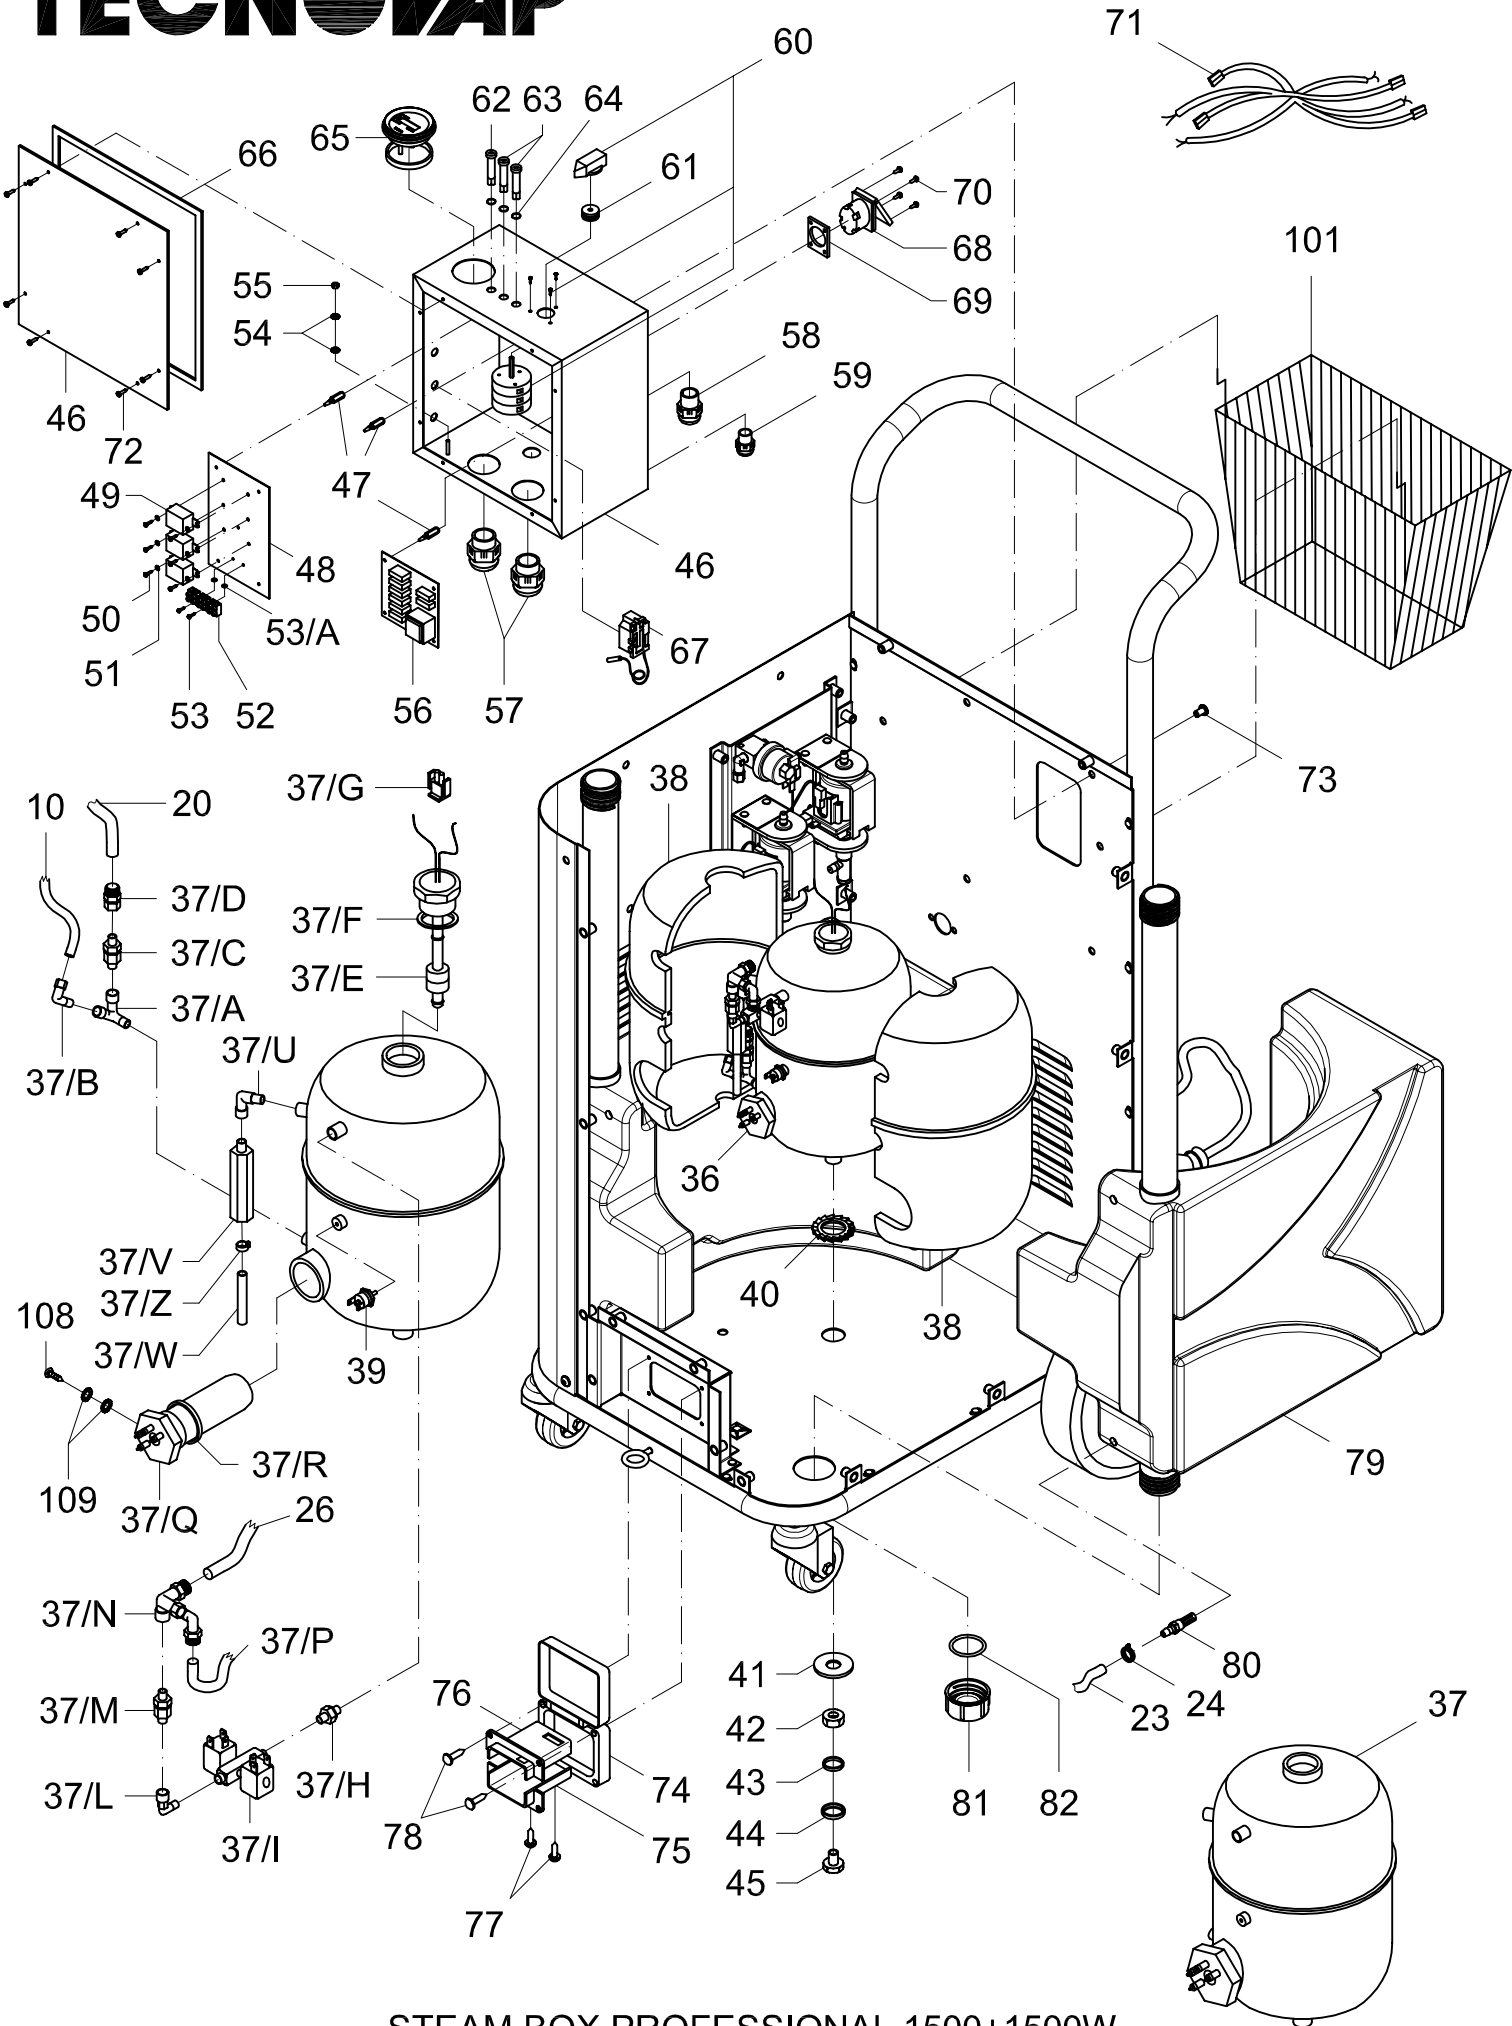

CARRELLO COMPLETO STEAM BOX PROFESSIONAL

cod. CR40004

U.T. 01/06/2004 Foglio 1/4

x
apre verso l'alto

y
apre verso il basso

STEAM BOX PROFESSIONAL 1500+1500W (cod. 3000100) U.T. 04/06/2004

Pos.	CODICE	Q.tà	DENOMINAZIONE	DENOMINATION
1	CR40004	1	CARRELLO COMPLETO STEAM BOX PROFESSIONAL	
1/A	CR4004A	1	CARRELLO STEAM BOX PROFESSIONAL	
1/B	CR4004D	1	PERNO L.505 ø12 FISSAGGIO RUOTE S.B.P.	
1/C	VI73003	2	RONDELLA ZN M12 UNI 6592 ISO 7089	
1/D	PG5416	2	RUOTA POSTERIORE ø200 STEAM TECH	
1/E	PG5245	2	COLLARE ELASTICO FERMO RUOTA PER ø12	
1/F	PG5404	2	RUOTA ø60 M10x15 GIREVOLE	
1/G	PG5032	2	VOLANTINO TMP V1/30/V - M6x20	
1/H	VI75004	1	GANCIO AD OCCHIELLO M6 PERNO 40	
1/I	VI7201	2	DADO ZN M6 UNI5588 ISO4032 UNI EN 24032	
1/L	VI7303	1	RONDELLA DENTELLATA M6 ZN UNI 8842/A DIN 6798/A	
2	RA3316	1	TAPPO ADESIVO ABM 1-M-A-D	
3	CA16004	1	MANTELLINO DX FISSO POMPE	
4	RA3316	2	TAPPO ADESIVO ABM 1-M-A-D	
5	85120220	6	VITE M6x10 "BUTTON HEAD" ISO 7380 INOX	
6	CA16005	1	STAFFA SUPPORTO POMPE STEAM BOX	
7	RA3089	1	BLOCCHETTO 4 VIE PER PRESS. S. TECH	
8	RA3168	2	TAPPO PER RACCORDO 1/8" M	
9	RA3155	1	RACCORDO 90° 1/8Mx4/2 (OGIVA)	
10	RA3210	mt 0.52	TUBO TEFLON ø4x2	
11	PE2410	1	PRESSOSTATO 16A 250V 2-6 bar UL	
12	PE2416	1	POMPA ET500 P-1/8"F NBR 120/60	
13	PE2408	1	TERMOPROTETTORE 100°C COMPLETO	
14	PE2415	1	DEAREATORE PER POMPA	
15	PG5365	mt 0.18	TUBO PVC TRASPARENTE 6x9	
16	PG5247	1	FASCETTA BIFILIARE 9.8x10.4	
17	PG5365	mt 0.98	TUBO PVC TRASPARENTE 6x9	
18	PG5247	2	FASCETTA BIFILIARE 9.8x10.4	
19	RA3105	1	RACCORDO GOMITO 8x6 - 1/8" M	
20	RA3201	1	TUBO TEFLON ø6x8	
21	PE2416	1	POMPA ET500 P-1/8"F NBR 120/60	
22	PE2408	1	TERMOPROTETTORE 100°C COMPLETO	
23	PG5365	mt 1.1	TUBO PVC TRASPARENTE 6x9	
24	PG5247	2	FASCETTA BIFILIARE 9.8x10.4	
25	RA3104	1	RACCORDO GOMITO 6x4 - 1/8" M	
26	RA3209	mt 0.33	TUBO TEFLON ø6x4	
27	85120220	4	VITE M6x10 "BUTTON HEAD" ISO 7380 INOX	
28	CA121DX	1	SERBATOIO ACQUA STEAM BOX PROFESSIONAL	
29	RA3140	1	PORTAGOMMA C/FILTRO IN OTTONE	
30	PE2327	1	INTERRUTTORE REED GALLEGGIANTE	
30/A	PE2327	1	INTERRUTTORE REED GALLEGGIANTE	
31	PE21002	1	BLOCCHETTO M2 VIE MATE-N-LOK	
31/A	PE21002	1	BLOCCHETTO M2 VIE MATE-N-LOK	
32	RA3320	1	TAPPO NERO SERBATOIO	
33	PG5123	1	OR 29.82x2.62 SILICONE ROSSO OR3118	
34	PP0012	1	PRESSACAVO 2x9 PG21 PER CARMEN PLUS	
35	PE2182	2	CAVO 3xAWG14 MT5 SPINA USA 15A	
35/A	PG5109	1	OR 18.64x3.53 SILICONE ROSSO	
36	0903000	1	CALDAIA COMP. S.BOX PROF. 1.5+1.5kW 110V 5L.	
37	9903000	1	CALDAIA C/RES S.BOX PROF. 1.5+1.5kW 110V 5L.	
37/A	RA30803	1	RACCORDO 75° 1/8Fx1/8Fx1/8M	
37/B	RA3155	1	RACCORDO 90° 1/8Mx4/2 (OGIVA)	
37/C	RA3408	1	VALVOLA N/RITORNO MM MOLLA DURA	
37/D	RA31904	1	RACCORDO DIRITTO 6x8 1/8"F	
37/E	RA3327	1	TAPPO OTTONE C/SONDA C.L. mm110	
37/F	PG51033	1	GUARNIZIONE TEFLON ø33.2x40x2	
37/G	PE21002	1	BLOCCHETTO M2 VIE MATE-N-LOK	
37/H	RA3187	1	RACCORDO DIRITTO 1/8Mx1/8M F/CON.	
37/I	PE23004	1	ELETT. DOPPIA 120V 1x1 - 1x1.5 UL 1/8"F	
37/L	RA3147	1	RACCORDO GOMITO 1/8"F - 1/8" M	
37/M	RA3409	1	VALVOLA N/RITORNO MM MOLLA DEBOLE	
37/N	RA30243	1	RACCORDO MISC. 6x4 1/8"F M8F 90°	
37/P	RA3201	1	TUBO TEFLON ø6x8	
37/Q	PE25403	1	RESISTENZA 1500W+1500W 110V 50/60Hz	
37/R	PG5139	1	GUARNIZIONE ALLUMINIO ø42xø50x1.5	
37/S	12003T	1	UGELLO ROTONDO MASCHIO C/P 6x8	
37/T	PG5142	2	OR 9.25x1.78 VITON NERO	
37/U	RA3147	1	RACCORDO GOMITO 1/8"F - 1/8" M	