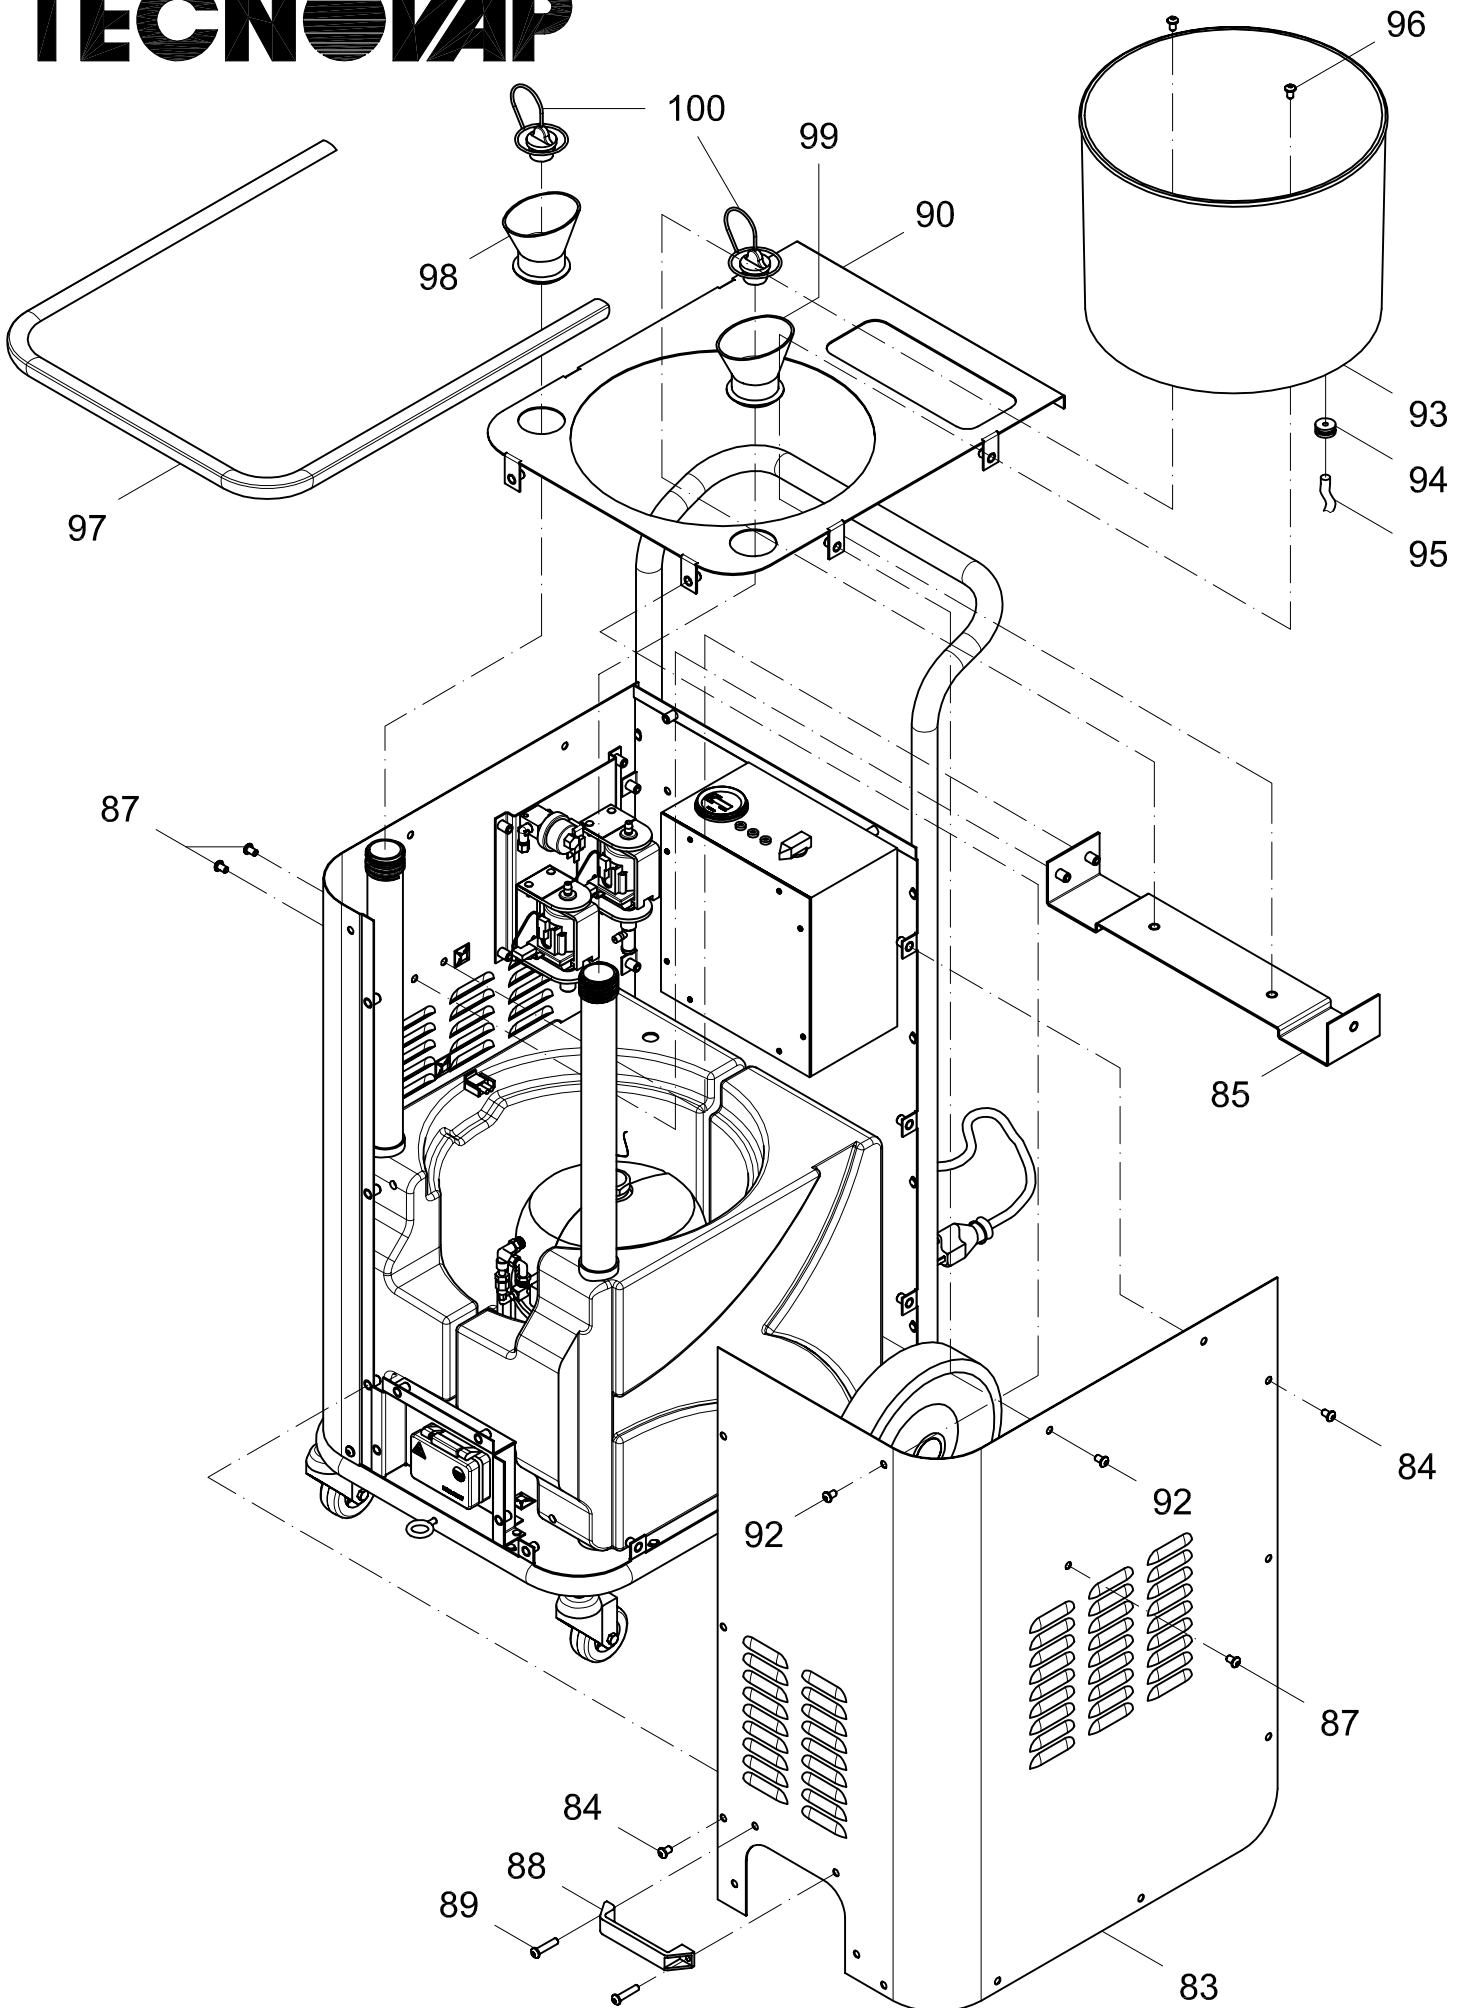

CARRELLO COMPLETO STEAM BOX PROFESSIONAL

cod. CR40004

U.T. 01/06/2004 Foglio 1/4

x
apre verso l'alto

y
apre verso il basso

STEAM BOX PROFESSIONAL 1500+1500W (cod. 3000100) U.T. 04/06/2004

Pos.	CODICE	Q.tà	DENOMINAZIONE	DENOMINATION
1	CR40004	1	CARRELLO COMPLETO STEAM BOX PROFESSIONAL	
1/A	CR4004A	1	CARRELLO STEAM BOX PROFESSIONAL	
1/B	CR4004D	1	PERNO L.505 ø12 FISSAGGIO RUOTE S.B.P.	
1/C	VI73003	2	RONDELLA ZN M12 UNI 6592 ISO 7089	
1/D	PG5416	2	RUOTA POSTERIORE ø200 STEAM TECH	
1/E	PG5245	2	COLLARE ELASTICO FERMO RUOTA PER ø12	
1/F	PG5404	2	RUOTA ø60 M10x15 GIREVOLE	
1/G	PG5032	2	VOLANTINO TMP V1/30/V - M6x20	
1/H	VI75004	1	GANCIO AD OCCHIELLO M6 PERNO 40	
1/I	VI7201	2	DADO ZN M6 UNI5588 ISO4032 UNI EN 24032	
1/L	VI7303	1	RONDELLA DENTELLATA M6 ZN UNI 8842/A DIN 6798/A	
2	RA3316	1	TAPPO ADESIVO ABM 1-M-A-D	
3	CA16004	1	MANTELLINO DX FISSO POMPE	
4	RA3316	2	TAPPO ADESIVO ABM 1-M-A-D	
5	85120220	6	VITE M6x10 "BUTTON HEAD" ISO 7380 INOX	
6	CA16005	1	STAFFA SUPPORTO POMPE STEAM BOX	
7	RA3089	1	BLOCCHETTO 4 VIE PER PRESS. S. TECH	
8	RA3168	2	TAPPO PER RACCORDO 1/8" M	
9	RA3155	1	RACCORDO 90° 1/8Mx4/2 (OGIVA)	
10	RA3210	mt 0.52	TUBO TEFLON ø4x2	
11	PE2410	1	PRESSOSTATO 16A 250V 2-6 bar UL	
12	PE2416	1	POMPA ET500 P-1/8"F NBR 120/60	
13	PE2408	1	TERMOPROTETTORE 100°C COMPLETO	
14	PE2415	1	DEAREATORE PER POMPA	
15	PG5365	mt 0.18	TUBO PVC TRASPARENTE 6x9	
16	PG5247	1	FASCETTA BIFILIARE 9.8x10.4	
17	PG5365	mt 0.98	TUBO PVC TRASPARENTE 6x9	
18	PG5247	2	FASCETTA BIFILIARE 9.8x10.4	
19	RA3105	1	RACCORDO GOMITO 8x6 - 1/8" M	
20	RA3201	1	TUBO TEFLON ø6x8	
21	PE2416	1	POMPA ET500 P-1/8"F NBR 120/60	
22	PE2408	1	TERMOPROTETTORE 100°C COMPLETO	
23	PG5365	mt 1.1	TUBO PVC TRASPARENTE 6x9	
24	PG5247	2	FASCETTA BIFILIARE 9.8x10.4	
25	RA3104	1	RACCORDO GOMITO 6x4 - 1/8" M	
26	RA3209	mt 0.33	TUBO TEFLON ø6x4	
27	85120220	4	VITE M6x10 "BUTTON HEAD" ISO 7380 INOX	
28	CA121DX	1	SERBATOIO ACQUA STEAM BOX PROFESSIONAL	
29	RA3140	1	PORTAGOMMA C/FILTRO IN OTTONE	
30	PE2327	1	INTERRUTTORE REED GALLEGGIANTE	
30/A	PE2327	1	INTERRUTTORE REED GALLEGGIANTE	
31	PE21002	1	BLOCCHETTO M2 VIE MATE-N-LOK	
31/A	PE21002	1	BLOCCHETTO M2 VIE MATE-N-LOK	
32	RA3320	1	TAPPO NERO SERBATOIO	
33	PG5123	1	OR 29.82x2.62 SILICONE ROSSO OR3118	
34	PP0012	1	PRESSACAVO 2x9 PG21 PER CARMEN PLUS	
35	PE2182	2	CAVO 3xAWG14 MT5 SPINA USA 15A	
35/A	PG5109	1	OR 18.64x3.53 SILICONE ROSSO	
36	0903000	1	CALDAIA COMP. S.BOX PROF. 1.5+1.5kW 110V 5L.	
37	9903000	1	CALDAIA C/RES S.BOX PROF. 1.5+1.5kW 110V 5L.	
37/A	RA30803	1	RACCORDO 75° 1/8Fx1/8Fx1/8M	
37/B	RA3155	1	RACCORDO 90° 1/8Mx4/2 (OGIVA)	
37/C	RA3408	1	VALVOLA N/RITORNO MM MOLLA DURA	
37/D	RA31904	1	RACCORDO DIRITTO 6x8 1/8"F	
37/E	RA3327	1	TAPPO OTTONE C/SONDA C.L. mm110	
37/F	PG51033	1	GUARNIZIONE TEFLON ø33.2x40x2	
37/G	PE21002	1	BLOCCHETTO M2 VIE MATE-N-LOK	
37/H	RA3187	1	RACCORDO DIRITTO 1/8Mx1/8M F/CON.	
37/I	PE23004	1	ELETT. DOPPIA 120V 1x1 - 1x1.5 UL 1/8"F	
37/L	RA3147	1	RACCORDO GOMITO 1/8"F - 1/8" M	
37/M	RA3409	1	VALVOLA N/RITORNO MM MOLLA DEBOLE	
37/N	RA30243	1	RACCORDO MISC. 6x4 1/8"F M8F 90°	
37/P	RA3201	1	TUBO TEFLON ø6x8	
37/Q	PE25403	1	RESISTENZA 1500W+1500W 110V 50/60Hz	
37/R	PG5139	1	GUARNIZIONE ALLUMINIO ø42xø50x1.5	
37/S	12003T	1	UGELLO ROTONDO MASCHIO C/P 6x8	
37/T	PG5142	2	OR 9.25x1.78 VITON NERO	
37/U	RA3147	1	RACCORDO GOMITO 1/8"F - 1/8" M	