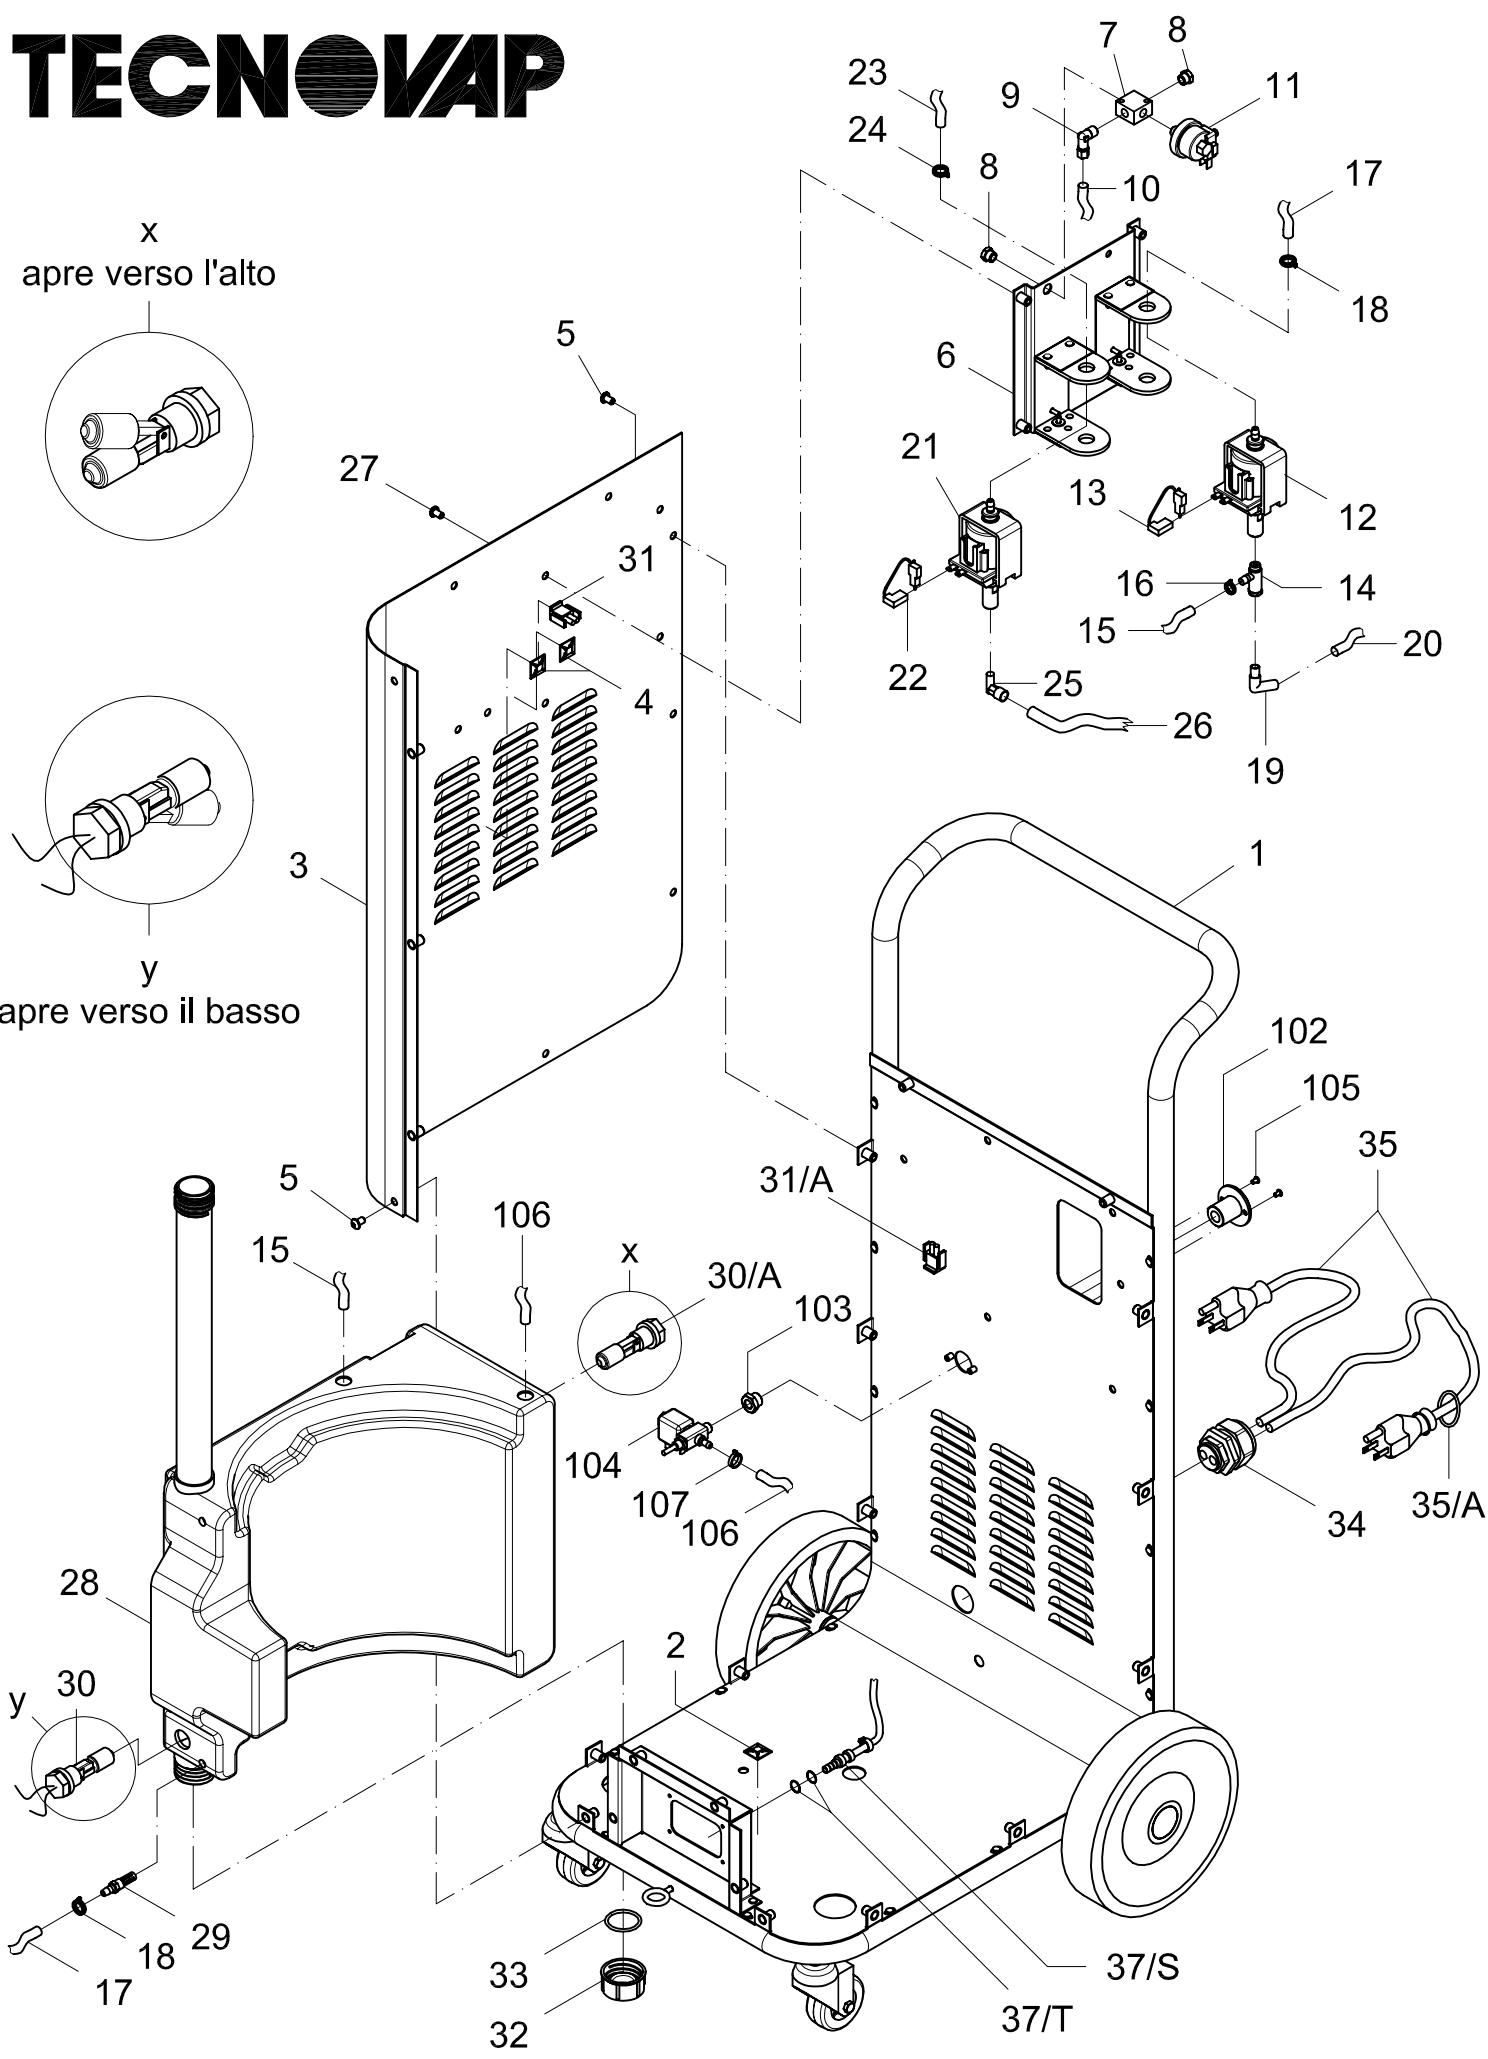

CARRELLO COMPLETO STEAM BOX PROFESSIONAL

cod. CR40004

U.T. 01/06/2004 Foglio 1/4

x
apre verso l'alto

y
apre verso il basso

STEAM BOX PROFESSIONAL 1500+1500W (cod. 3000100) U.T. 04/06/2004

Pos.	CODICE	Q.tà	DENOMINAZIONE	DENOMINATION
1	CR40004	1	CARRELLO COMPLETO STEAM BOX PROFESSIONAL	
1/A	CR4004A	1	CARRELLO STEAM BOX PROFESSIONAL	
1/B	CR4004D	1	PERNO L.505 ø12 FISSAGGIO RUOTE S.B.P.	
1/C	VI73003	2	RONDELLA ZN M12 UNI 6592 ISO 7089	
1/D	PG5416	2	RUOTA POSTERIORE ø200 STEAM TECH	
1/E	PG5245	2	COLLARE ELASTICO FERMO RUOTA PER ø12	
1/F	PG5404	2	RUOTA ø60 M10x15 GIREVOLE	
1/G	PG5032	2	VOLANTINO TMP V1/30/V - M6x20	
1/H	VI75004	1	GANCIO AD OCCHIELLO M6 PERNO 40	
1/I	VI7201	2	DADO ZN M6 UNI5588 ISO4032 UNI EN 24032	
1/L	VI7303	1	RONDELLA DENTELLATA M6 ZN UNI 8842/A DIN 6798/A	
2	RA3316	1	TAPPO ADESIVO ABM 1-M-A-D	
3	CA16004	1	MANTELLINO DX FISSO POMPE	
4	RA3316	2	TAPPO ADESIVO ABM 1-M-A-D	
5	85120220	6	VITE M6x10 "BUTTON HEAD" ISO 7380 INOX	
6	CA16005	1	STAFFA SUPPORTO POMPE STEAM BOX	
7	RA3089	1	BLOCCHETTO 4 VIE PER PRESS. S. TECH	
8	RA3168	2	TAPPO PER RACCORDO 1/8" M	
9	RA3155	1	RACCORDO 90° 1/8Mx4/2 (OGIVA)	
10	RA3210	mt 0.52	TUBO TEFLON ø4x2	
11	PE2410	1	PRESSOSTATO 16A 250V 2-6 bar UL	
12	PE2416	1	POMPA ET500 P-1/8"F NBR 120/60	
13	PE2408	1	TERMOPROTETTORE 100°C COMPLETO	
14	PE2415	1	DEAREATORE PER POMPA	
15	PG5365	mt 0.18	TUBO PVC TRASPARENTE 6x9	
16	PG5247	1	FASCETTA BIFILIARE 9.8x10.4	
17	PG5365	mt 0.98	TUBO PVC TRASPARENTE 6x9	
18	PG5247	2	FASCETTA BIFILIARE 9.8x10.4	
19	RA3105	1	RACCORDO GOMITO 8x6 - 1/8" M	
20	RA3201	1	TUBO TEFLON ø6x8	
21	PE2416	1	POMPA ET500 P-1/8"F NBR 120/60	
22	PE2408	1	TERMOPROTETTORE 100°C COMPLETO	
23	PG5365	mt 1.1	TUBO PVC TRASPARENTE 6x9	
24	PG5247	2	FASCETTA BIFILIARE 9.8x10.4	
25	RA3104	1	RACCORDO GOMITO 6x4 - 1/8" M	
26	RA3209	mt 0.33	TUBO TEFLON ø6x4	
27	85120220	4	VITE M6x10 "BUTTON HEAD" ISO 7380 INOX	
28	CA121DX	1	SERBATOIO ACQUA STEAM BOX PROFESSIONAL	
29	RA3140	1	PORTAGOMMA C/FILTRO IN OTTONE	
30	PE2327	1	INTERRUTTORE REED GALLEGGIANTE	
30/A	PE2327	1	INTERRUTTORE REED GALLEGGIANTE	
31	PE21002	1	BLOCCHETTO M2 VIE MATE-N-LOK	
31/A	PE21002	1	BLOCCHETTO M2 VIE MATE-N-LOK	
32	RA3320	1	TAPPO NERO SERBATOIO	
33	PG5123	1	OR 29.82x2.62 SILICONE ROSSO OR3118	
34	PP0012	1	PRESSACAVO 2x9 PG21 PER CARMEN PLUS	
35	PE2182	2	CAVO 3xAWG14 MT5 SPINA USA 15A	
35/A	PG5109	1	OR 18.64x3.53 SILICONE ROSSO	
36	0903000	1	CALDAIA COMP. S.BOX PROF. 1.5+1.5kW 110V 5L.	
37	9903000	1	CALDAIA C/RES S.BOX PROF. 1.5+1.5kW 110V 5L.	
37/A	RA30803	1	RACCORDO 75° 1/8Fx1/8Fx1/8M	
37/B	RA3155	1	RACCORDO 90° 1/8Mx4/2 (OGIVA)	
37/C	RA3408	1	VALVOLA N/RITORNO MM MOLLA DURA	
37/D	RA31904	1	RACCORDO DIRITTO 6x8 1/8"F	
37/E	RA3327	1	TAPPO OTTONE C/SONDA C.L. mm110	
37/F	PG51033	1	GUARNIZIONE TEFLON ø33.2x40x2	
37/G	PE21002	1	BLOCCHETTO M2 VIE MATE-N-LOK	
37/H	RA3187	1	RACCORDO DIRITTO 1/8Mx1/8M F/CON.	
37/I	PE23004	1	ELETT. DOPPIA 120V 1x1 - 1x1.5 UL 1/8"F	
37/L	RA3147	1	RACCORDO GOMITO 1/8"F - 1/8" M	
37/M	RA3409	1	VALVOLA N/RITORNO MM MOLLA DEBOLE	
37/N	RA30243	1	RACCORDO MISC. 6x4 1/8"F M8F 90°	
37/P	RA3201	1	TUBO TEFLON ø6x8	
37/Q	PE25403	1	RESISTENZA 1500W+1500W 110V 50/60Hz	
37/R	PG5139	1	GUARNIZIONE ALLUMINIO ø42xø50x1.5	
37/S	12003T	1	UGELLO ROTONDO MASCHIO C/P 6x8	
37/T	PG5142	2	OR 9.25x1.78 VITON NERO	
37/U	RA3147	1	RACCORDO GOMITO 1/8"F - 1/8" M	